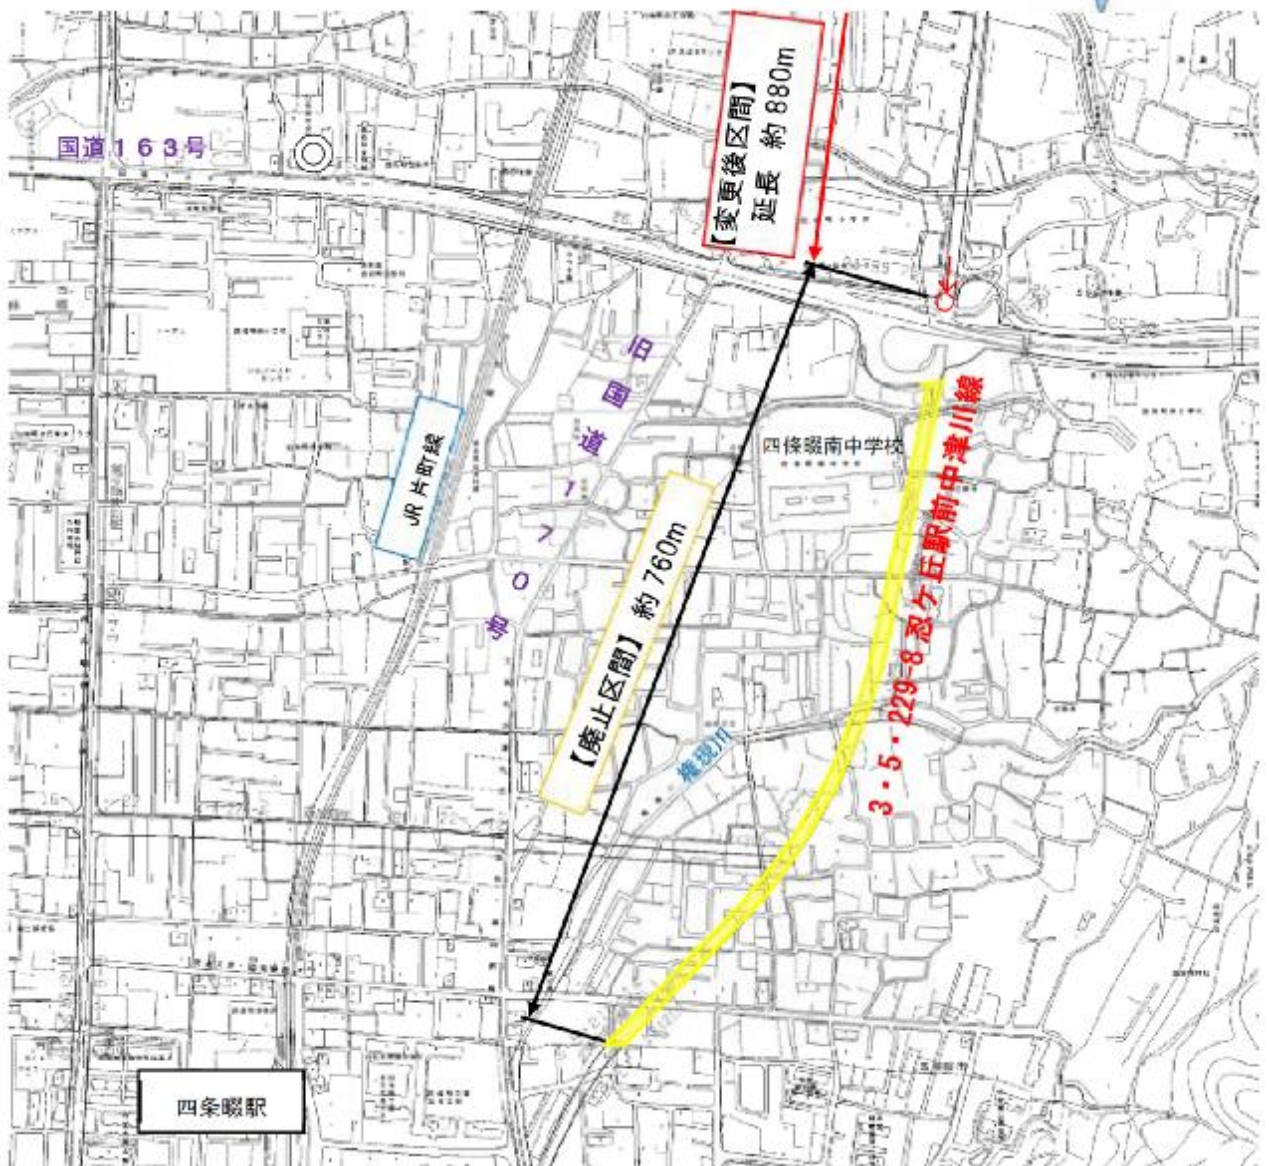

# 計画図

## 変更の概要

3・5・229-8 忍ヶ丘駅前中津川線

一部区間の廃止  
「廃止延長」 L=約760m