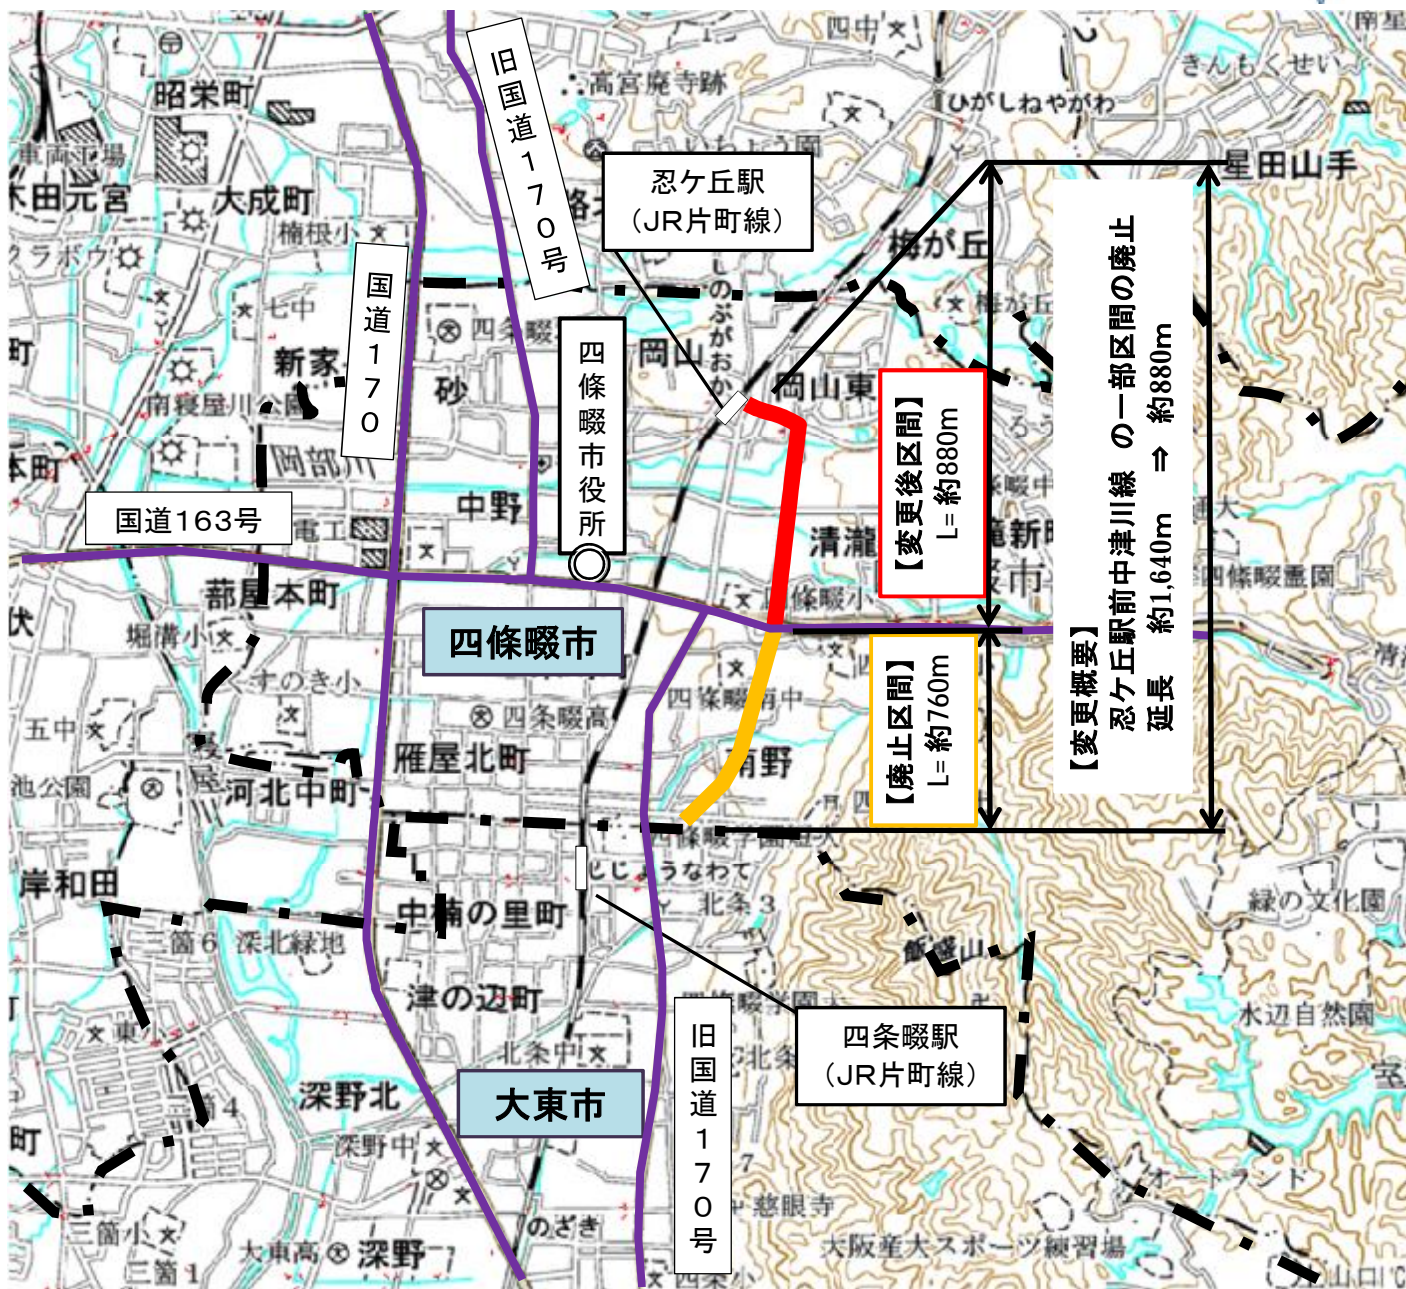

箇所図

東部大阪都市計画道路の変更

3・5・229-8号 忍ヶ丘駅前中津川線

凡	例
	廃止する区域
	変更後の区域