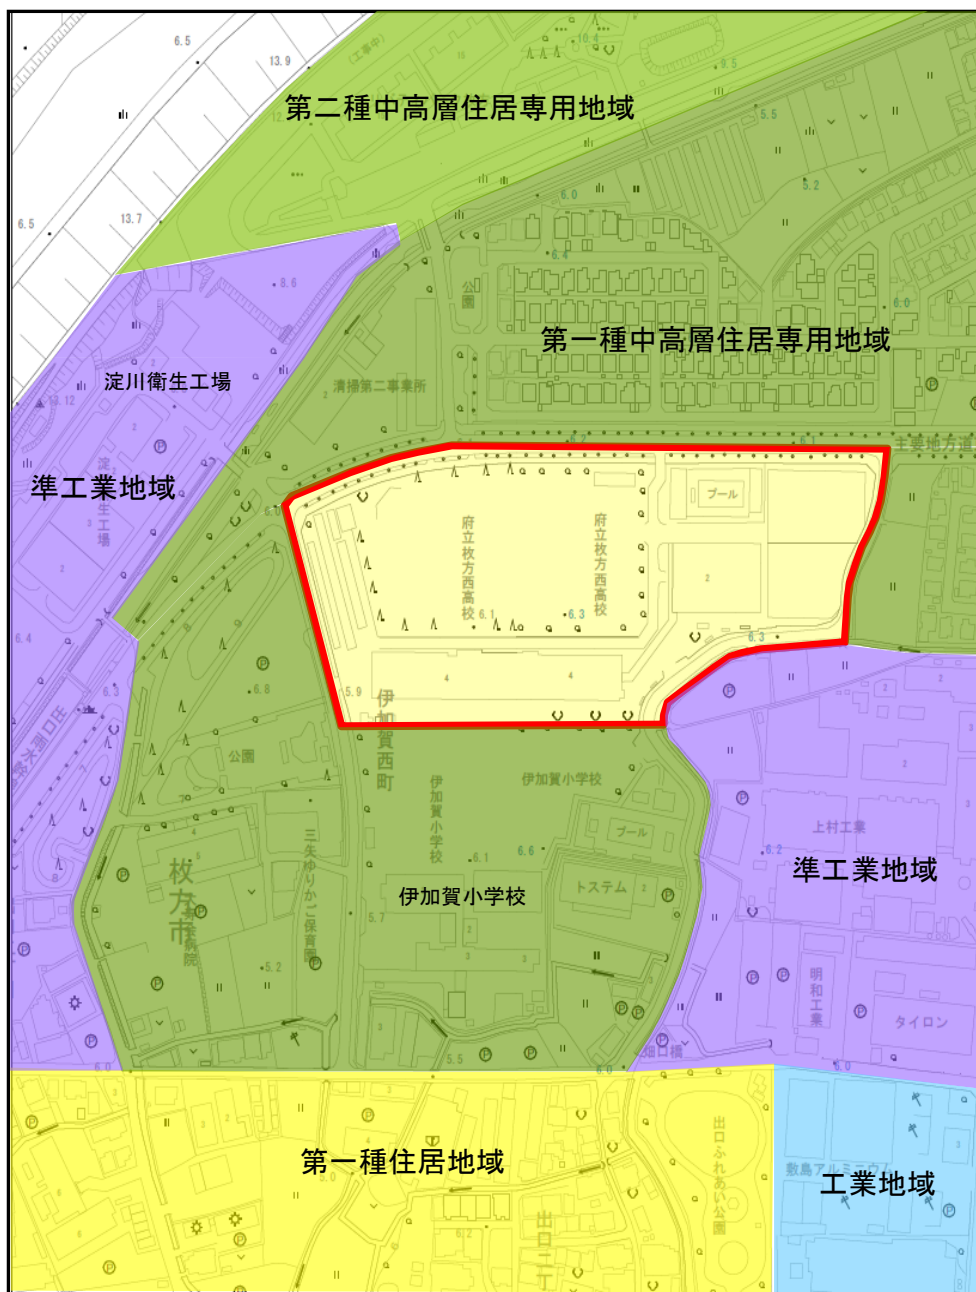

# 位置図

伊加賀スポーツセンター地区

## 凡例

	市街化区域
	用途地域の変更

伊加賀スポーツセンター地区

凡 例	
	第一種中高層住居専用地域(200/60)から 第二種住居地域(200/60)に変更する区域