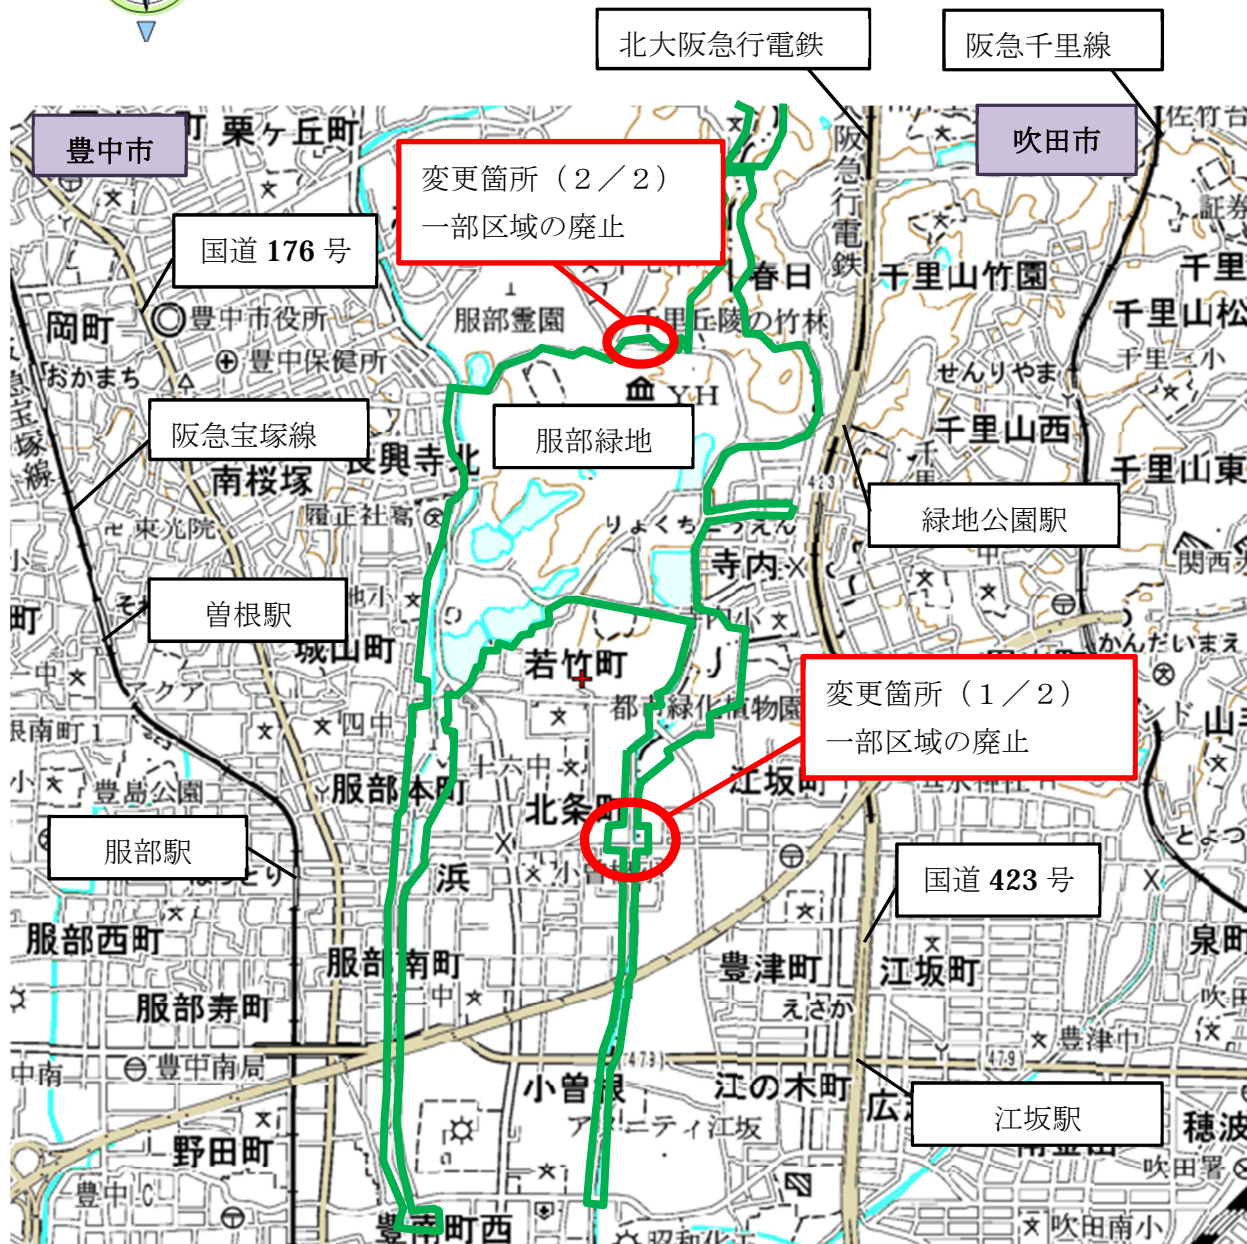

北部大阪都市計画 服部風致地区の変更

箇所図

北部大阪都市計画 服部風致地区の変更

計 画 図 (1 / 2)

凡例	緑地の変更
	風致地区 (変更後)
	風致地区の廃止

北部大阪都市計画 服部風致地区の変更

計 画 図 (2 / 2)

凡例	緑地の変更
	風致地区 (変更後)
	風致地区の廃止