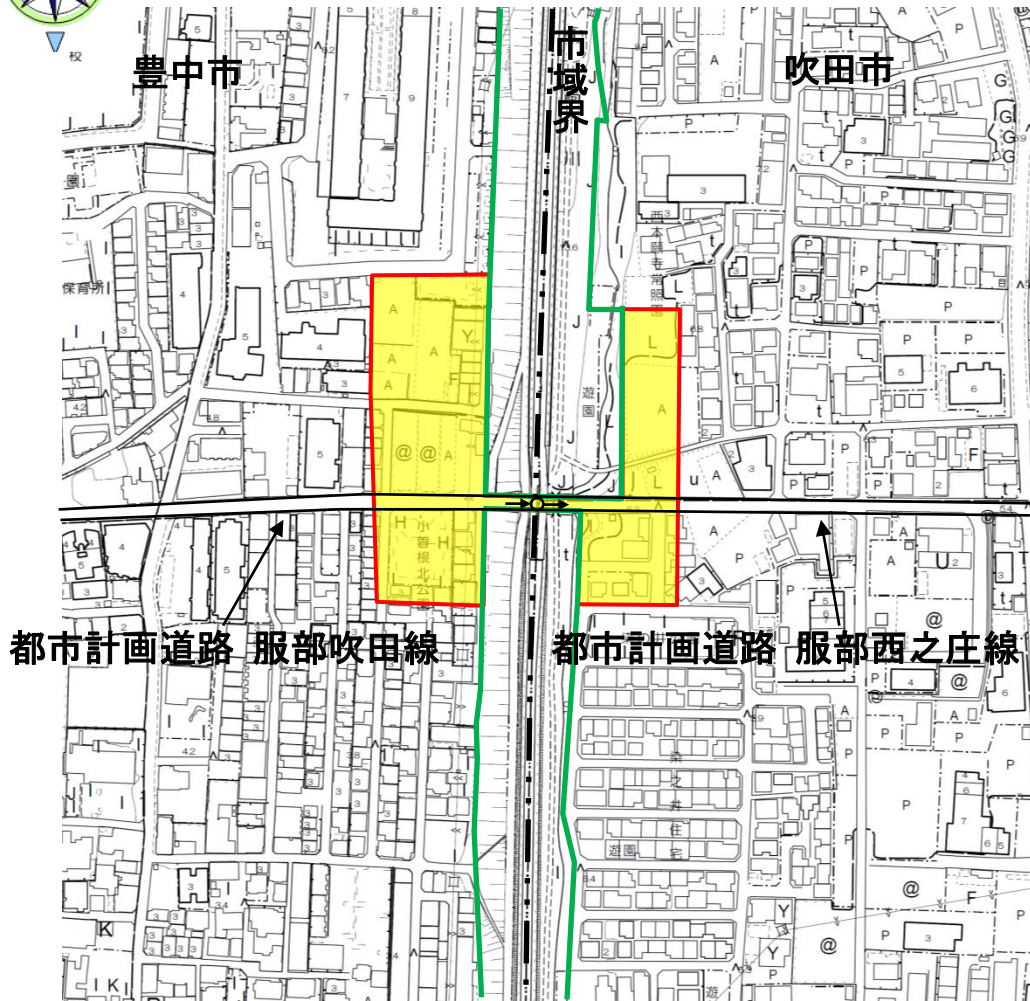

北部大阪都市計画 服部風致地区の変更

箇所図

北部大阪都市計画 服部風致地区の変更

計 画 図 (1 / 2)

凡例	緑地の変更
	風致地区 (変更後)
	風致地区の廃止

北部大阪都市計画 服部風致地区の変更

計 画 図 (2 / 2)

凡例	緑地の変更
	風致地区 (変更後)
	風致地区の廃止