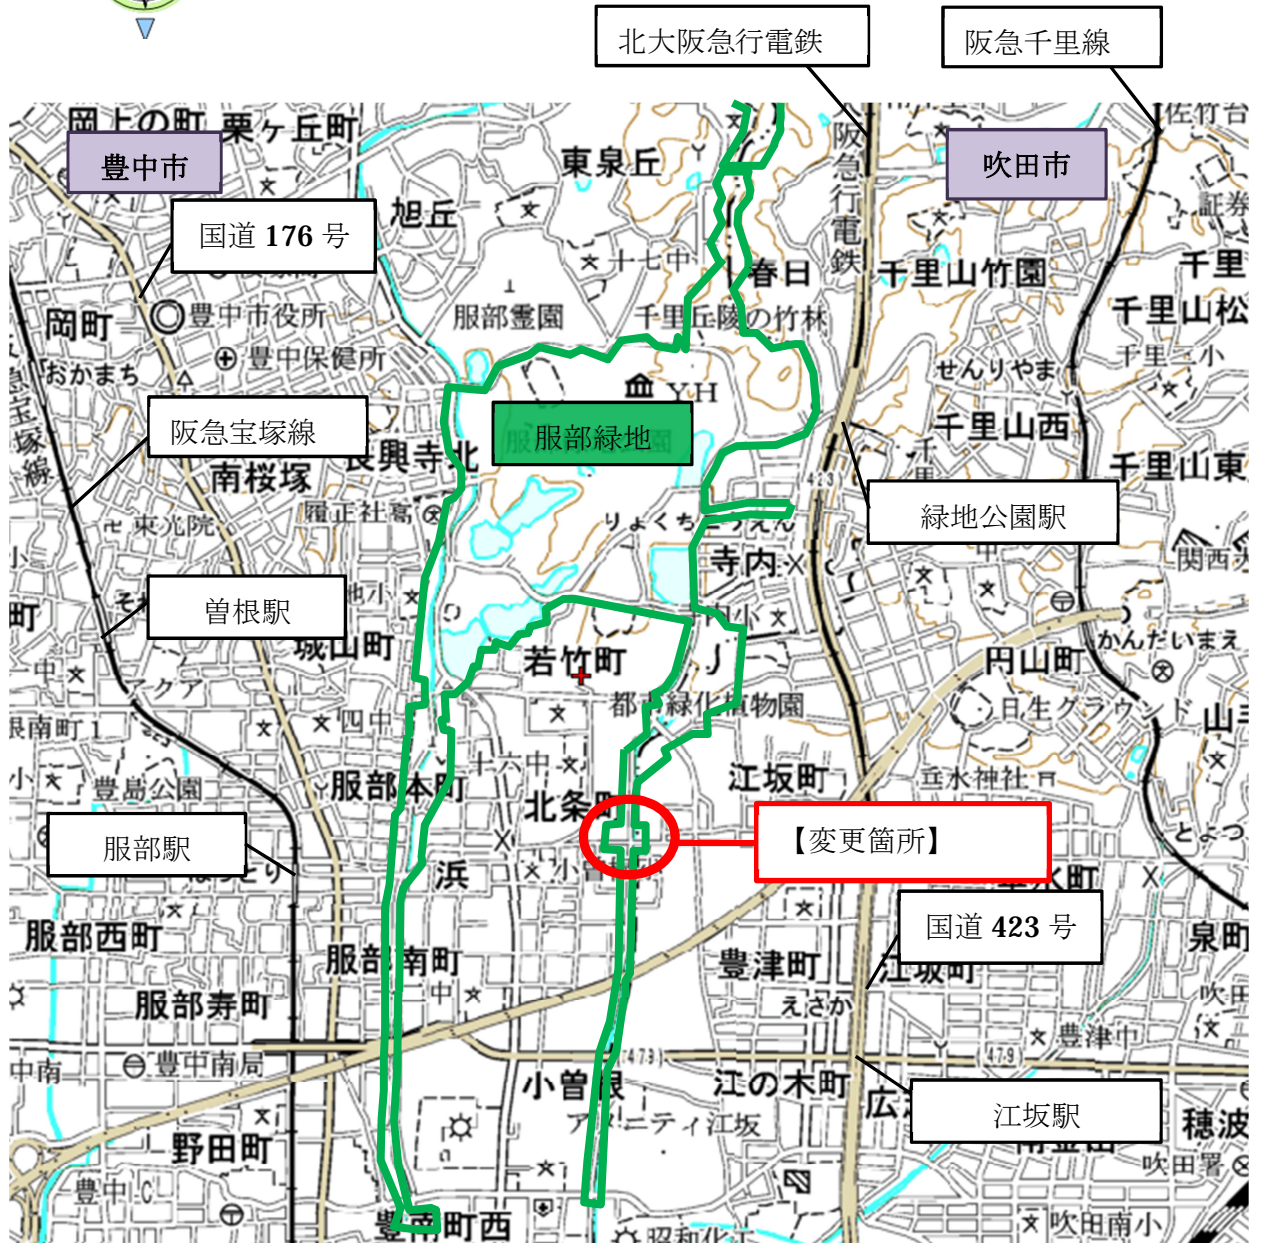

北部大阪都市計画 用途地域の変更

箇所図

北部大阪都市計画 用途地域の変更

計 画 図

凡例	用途地域の変更
	第一種中高層住居専用地域(200/60)から 第二種中高層住居専用地域(200/60)に変更する地域
	第一種中高層住居専用地域(200/60)から 第一種住居地域(200/60)に変更する区域
	服部緑地区域