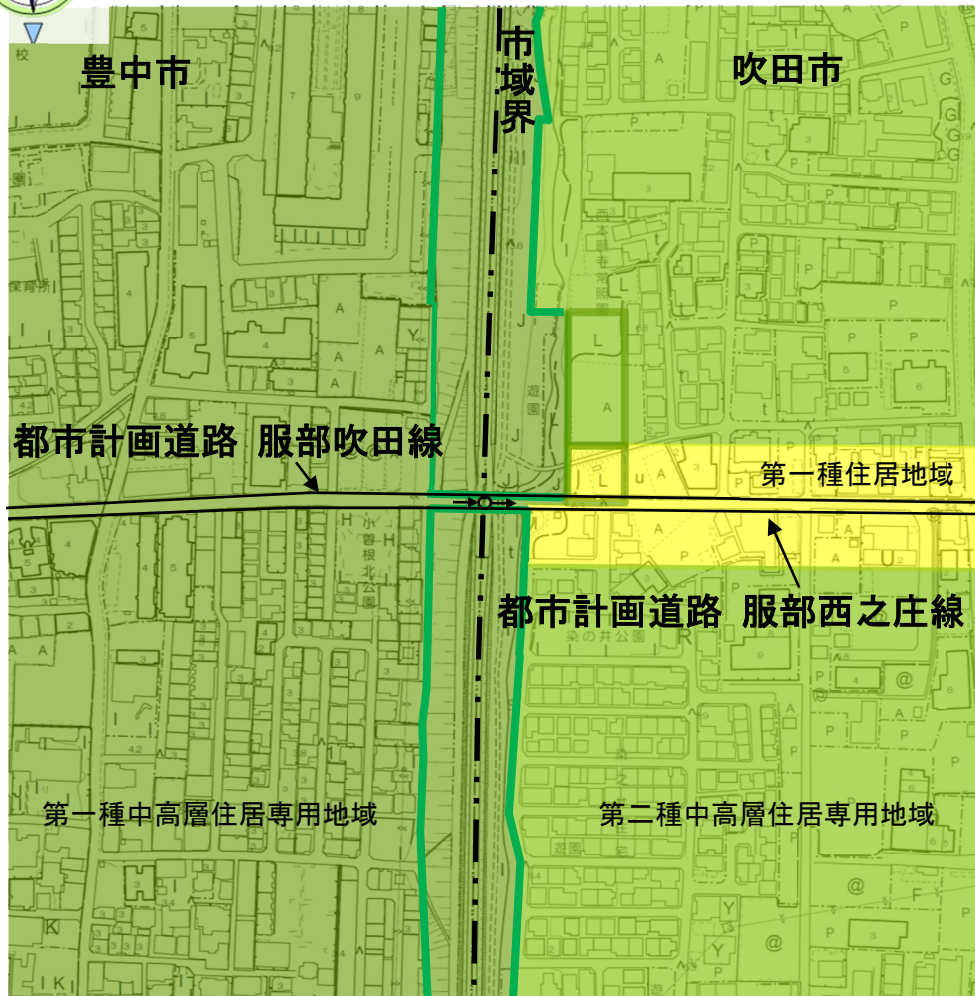

北部大阪都市計画 用途地域の変更

箇所図

北部大阪都市計画 用途地域の変更

計 画 図

凡例	用途地域の変更
	第一種中高層住居専用地域(200/60)から 第二種中高層住居専用地域(200/60)に変更する地域
	第一種中高層住居専用地域(200/60)から 第一種住居地域(200/60)に変更する区域
	服部緑地区域