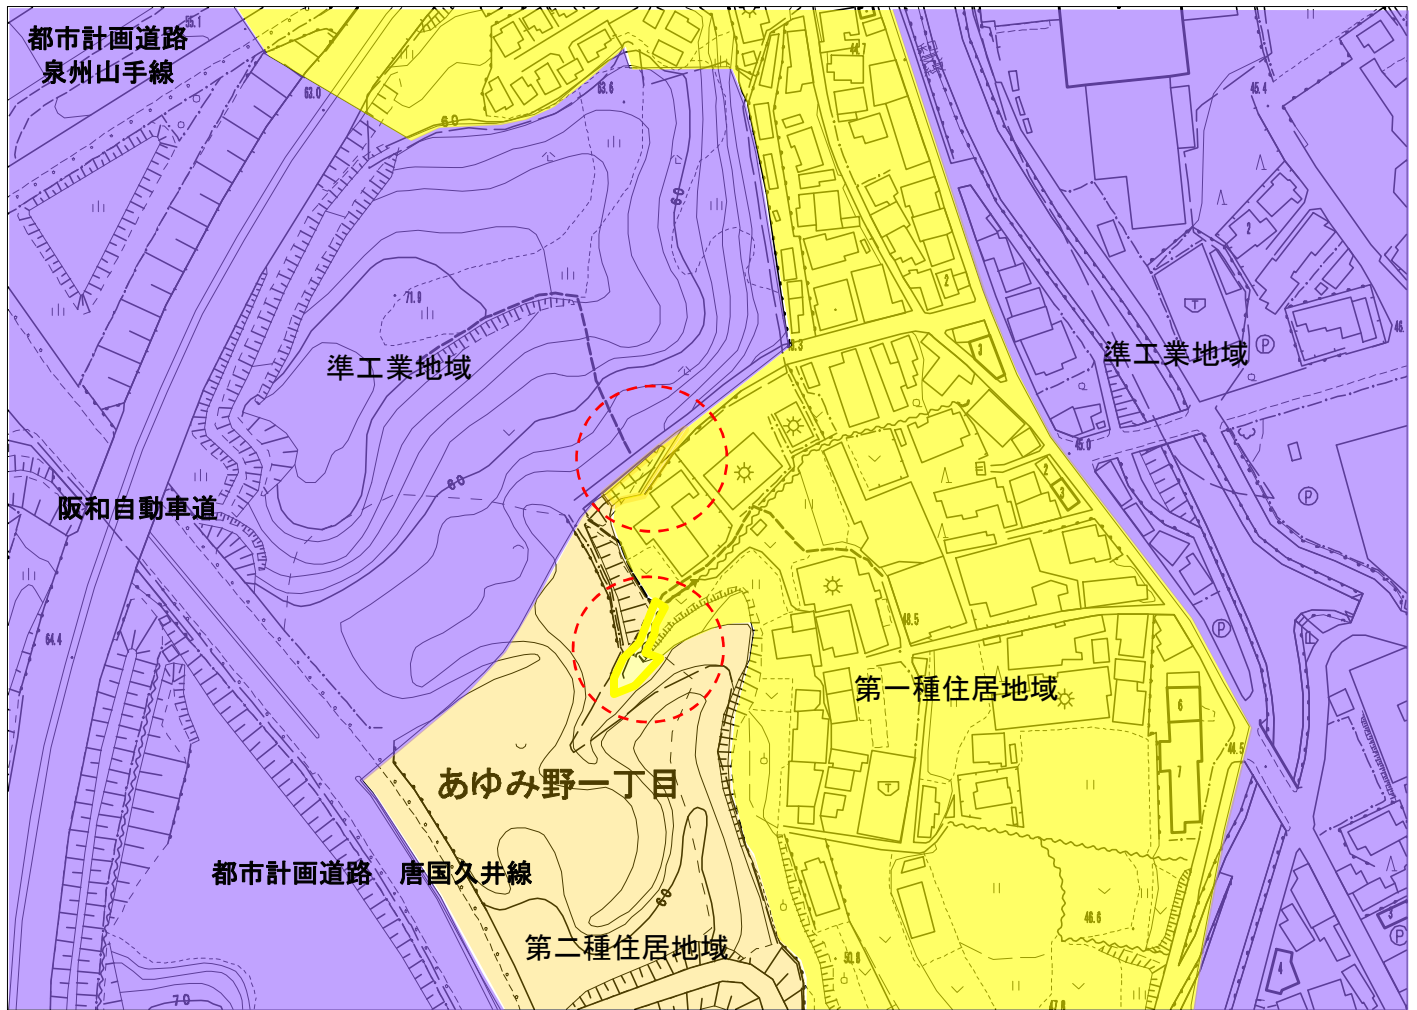

南部大阪都市計画用途地域の変更

位置図

南部大阪都市計画区域

凡 例			
[---]	都市計画区域	●	用途地域の変更
[Orange Box]	市街化区域	[---]	市町村界
[Blue Box]	新住宅市街地 開発事業区域		

1. あゆみ野三丁目地区（和泉市）

凡 例	
	第二種住居地域（200/60）から 準工業地域（200/60）に変更する区域
	現行市街化区域

2. あゆみ野一丁目地区（和泉市）

凡 例	
	第二種住居地域（200/60）から 第一種住居地域（200/60）に変更する区域
	第一種住居地域（200/60）から 第二種住居地域（200/60）に変更する区域

3. はつが野一丁目地区（和泉市）

凡 例

	第一種中高層住居専用地域（200/60）から 第一種低層住居専用地域（100/50）に変更する区域
---	--