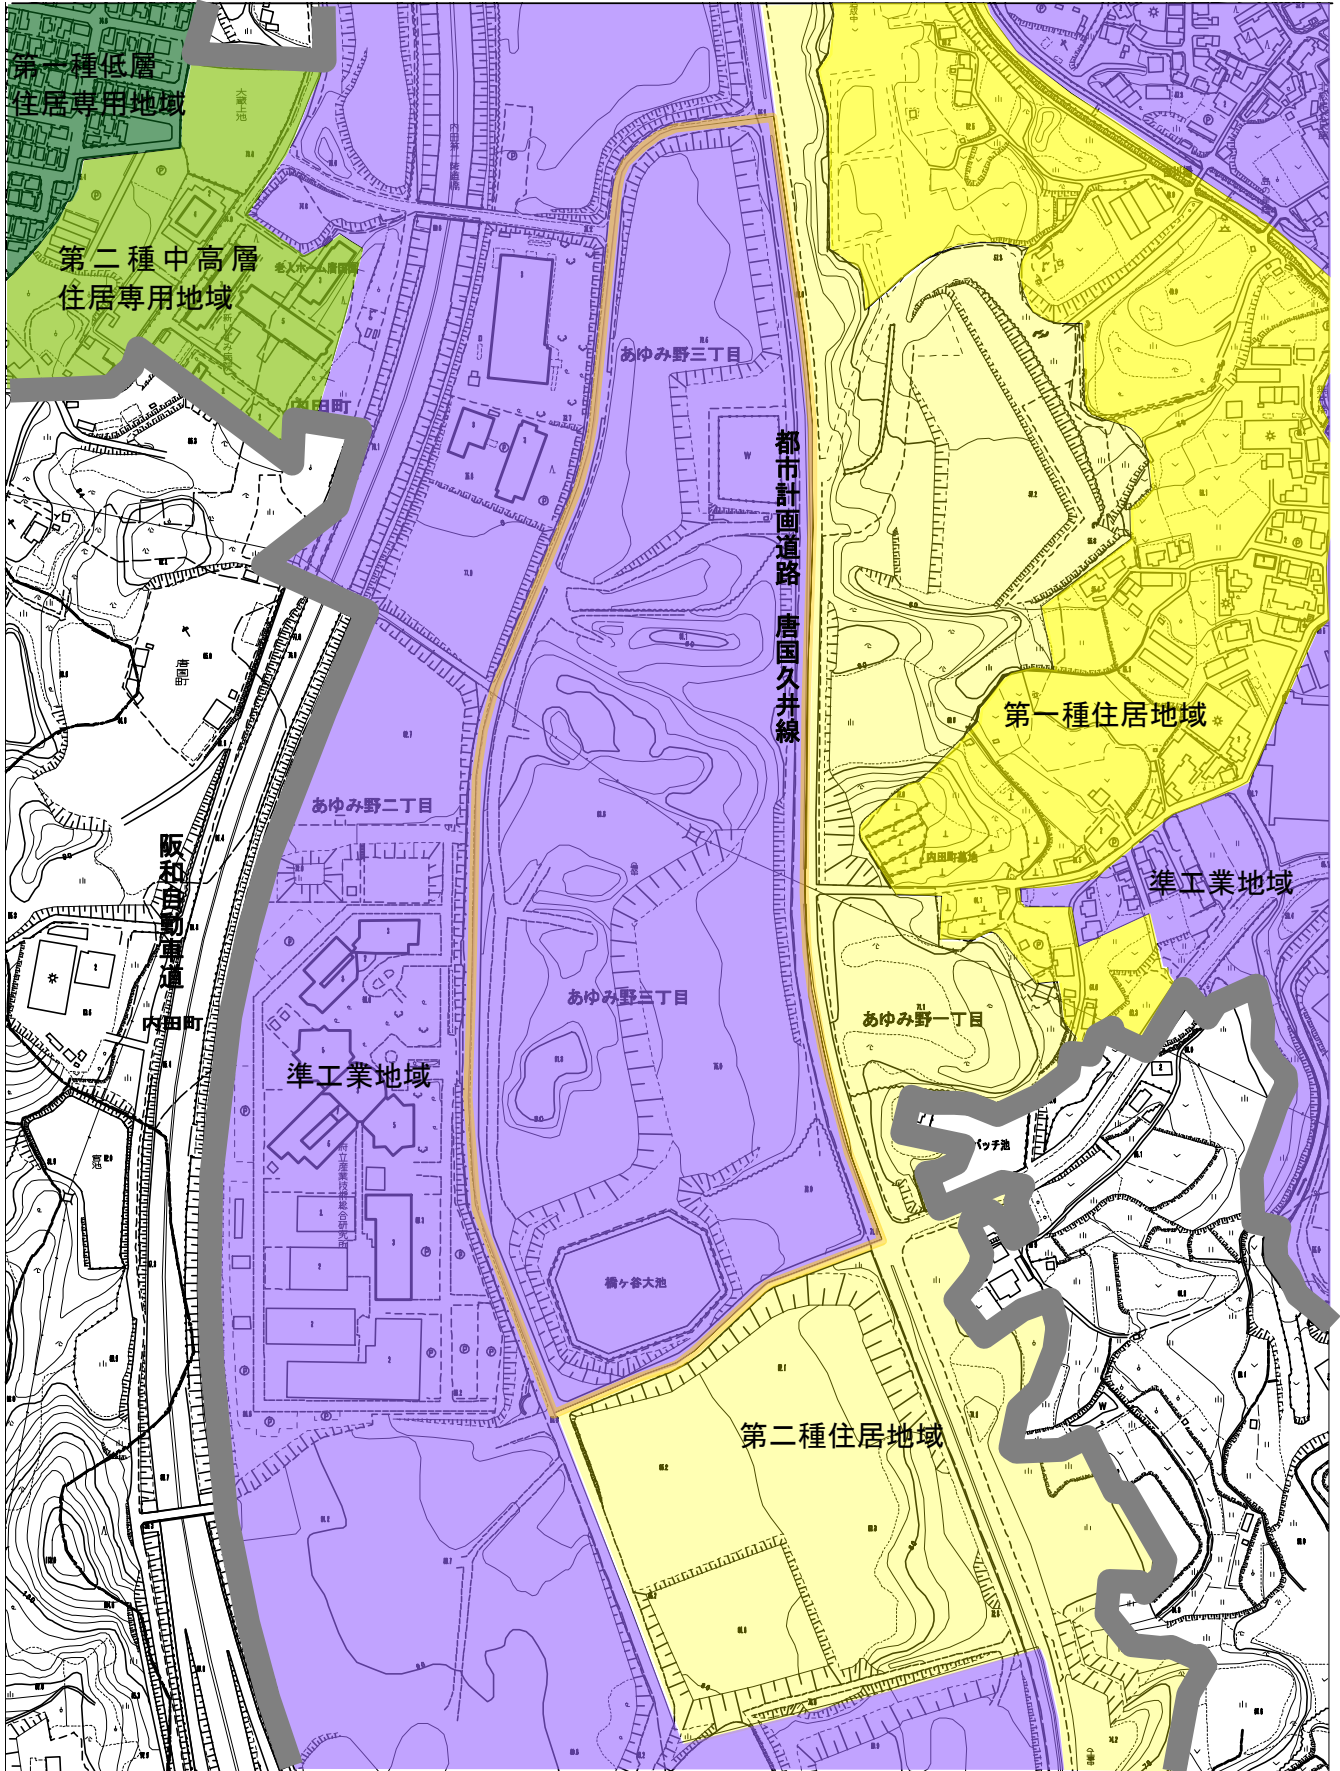

南部大阪都市計画用途地域の変更

位置図

南部大阪都市計画区域

凡 例			
[---]	都市計画区域	●	用途地域の変更
[Orange Box]	市街化区域	[---]	市町村界
[Blue Box]	新住宅市街地 開発事業区域		

1. あゆみ野三丁目地区（和泉市）

凡 例	
	第二種住居地域（200/60）から 準工業地域（200/60）に変更する区域
	現行市街化区域

2. あゆみ野一丁目地区（和泉市）

凡 例	
	第二種住居地域（200/60）から 第一種住居地域（200/60）に変更する区域
	第一種住居地域（200/60）から 第二種住居地域（200/60）に変更する区域

3. はつが野一丁目地区（和泉市）

凡 例

	第一種中高層住居専用地域（200/60）から 第一種低層住居専用地域（100/50）に変更する区域
---	--