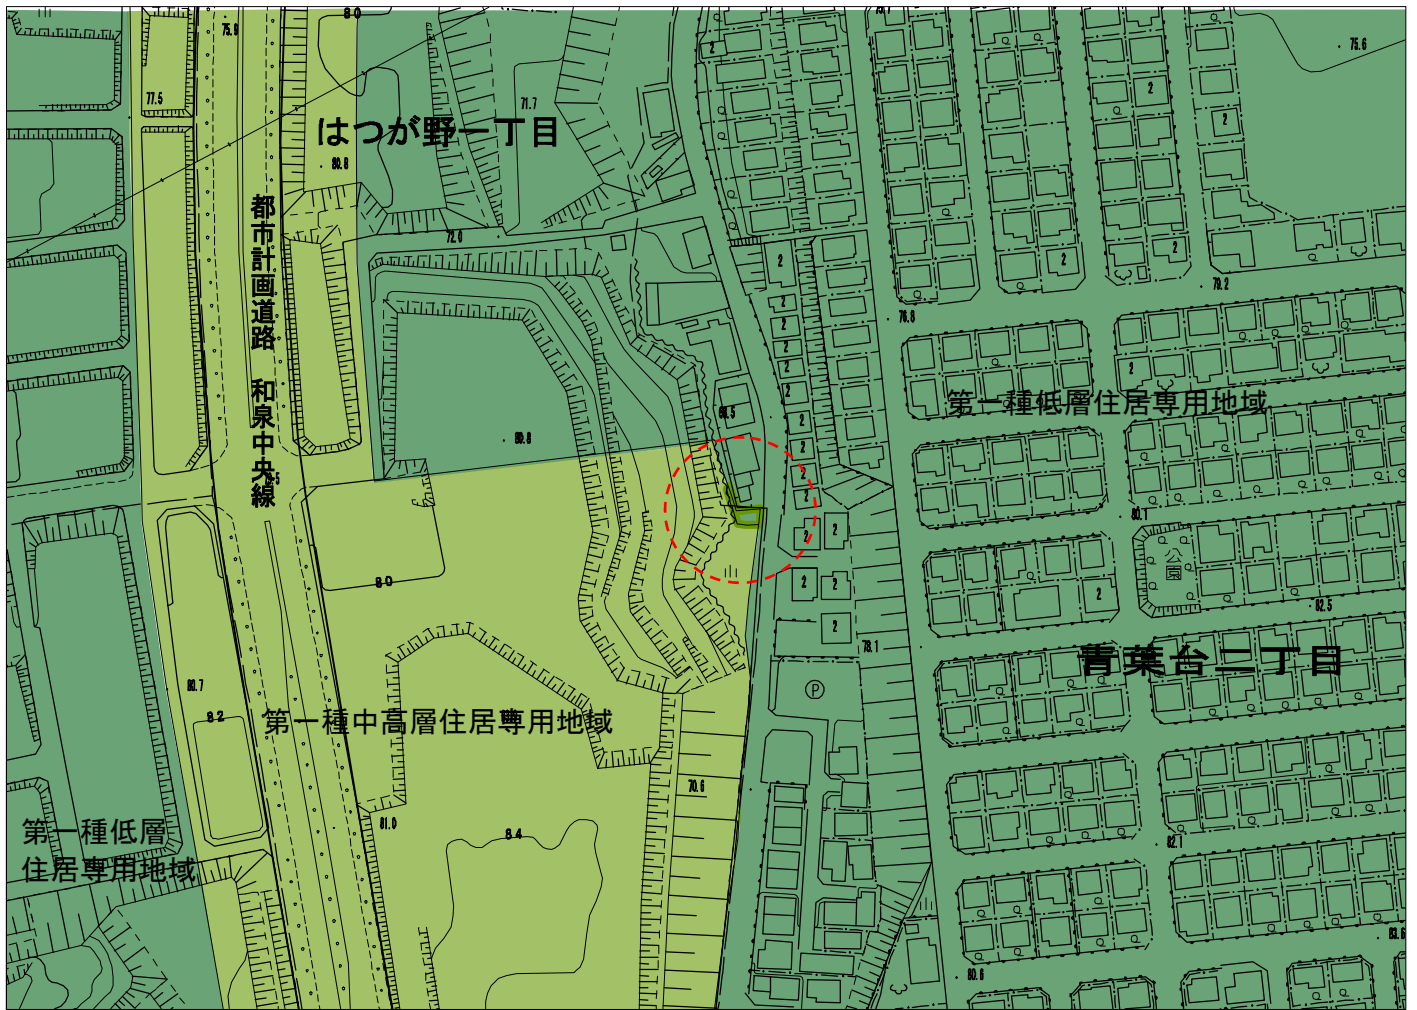

南部大阪都市計画用途地域の変更

位置図

南部大阪都市計画区域

凡 例			
[---]	都市計画区域	●	用途地域の変更
[Orange Box]	市街化区域	[---]	市町村界
[Blue Box]	新住宅市街地 開発事業区域		

1. あゆみ野三丁目地区（和泉市）

凡 例	
	第二種住居地域（200/60）から 準工業地域（200/60）に変更する区域
	現行市街化区域

2. あゆみ野一丁目地区（和泉市）

凡 例	
	第二種住居地域（200/60）から 第一種住居地域（200/60）に変更する区域
	第一種住居地域（200/60）から 第二種住居地域（200/60）に変更する区域

3. はつが野一丁目地区（和泉市）

凡 例

	第一種中高層住居専用地域（200/60）から 第一種低層住居専用地域（100/50）に変更する区域
---	--