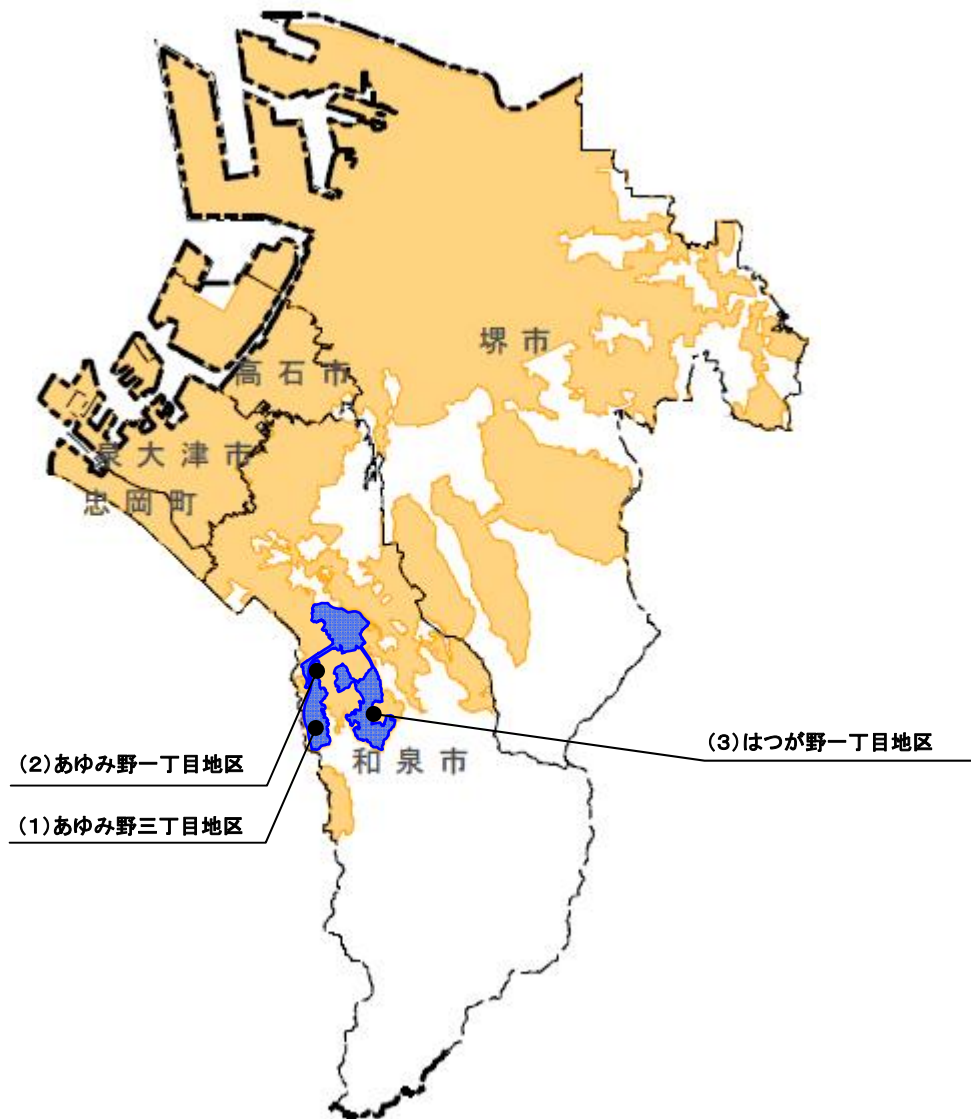

南部大阪都市計画用途地域の変更

位置図

南部大阪都市計画区域

凡 例			
[---]	都市計画区域	●	用途地域の変更
[Orange Box]	市街化区域	[---]	市町村界
[Blue Box]	新住宅市街地 開発事業区域		

1. あゆみ野三丁目地区（和泉市）

凡 例	
	第二種住居地域（200/60）から 準工業地域（200/60）に変更する区域
	現行市街化区域

2. あゆみ野一丁目地区（和泉市）

凡 例	
	第二種住居地域（200/60）から 第一種住居地域（200/60）に変更する区域
	第一種住居地域（200/60）から 第二種住居地域（200/60）に変更する区域

3. はつが野一丁目地区（和泉市）

凡 例

	第一種中高層住居専用地域（200/60）から 第一種低層住居専用地域（100/50）に変更する区域
---	--