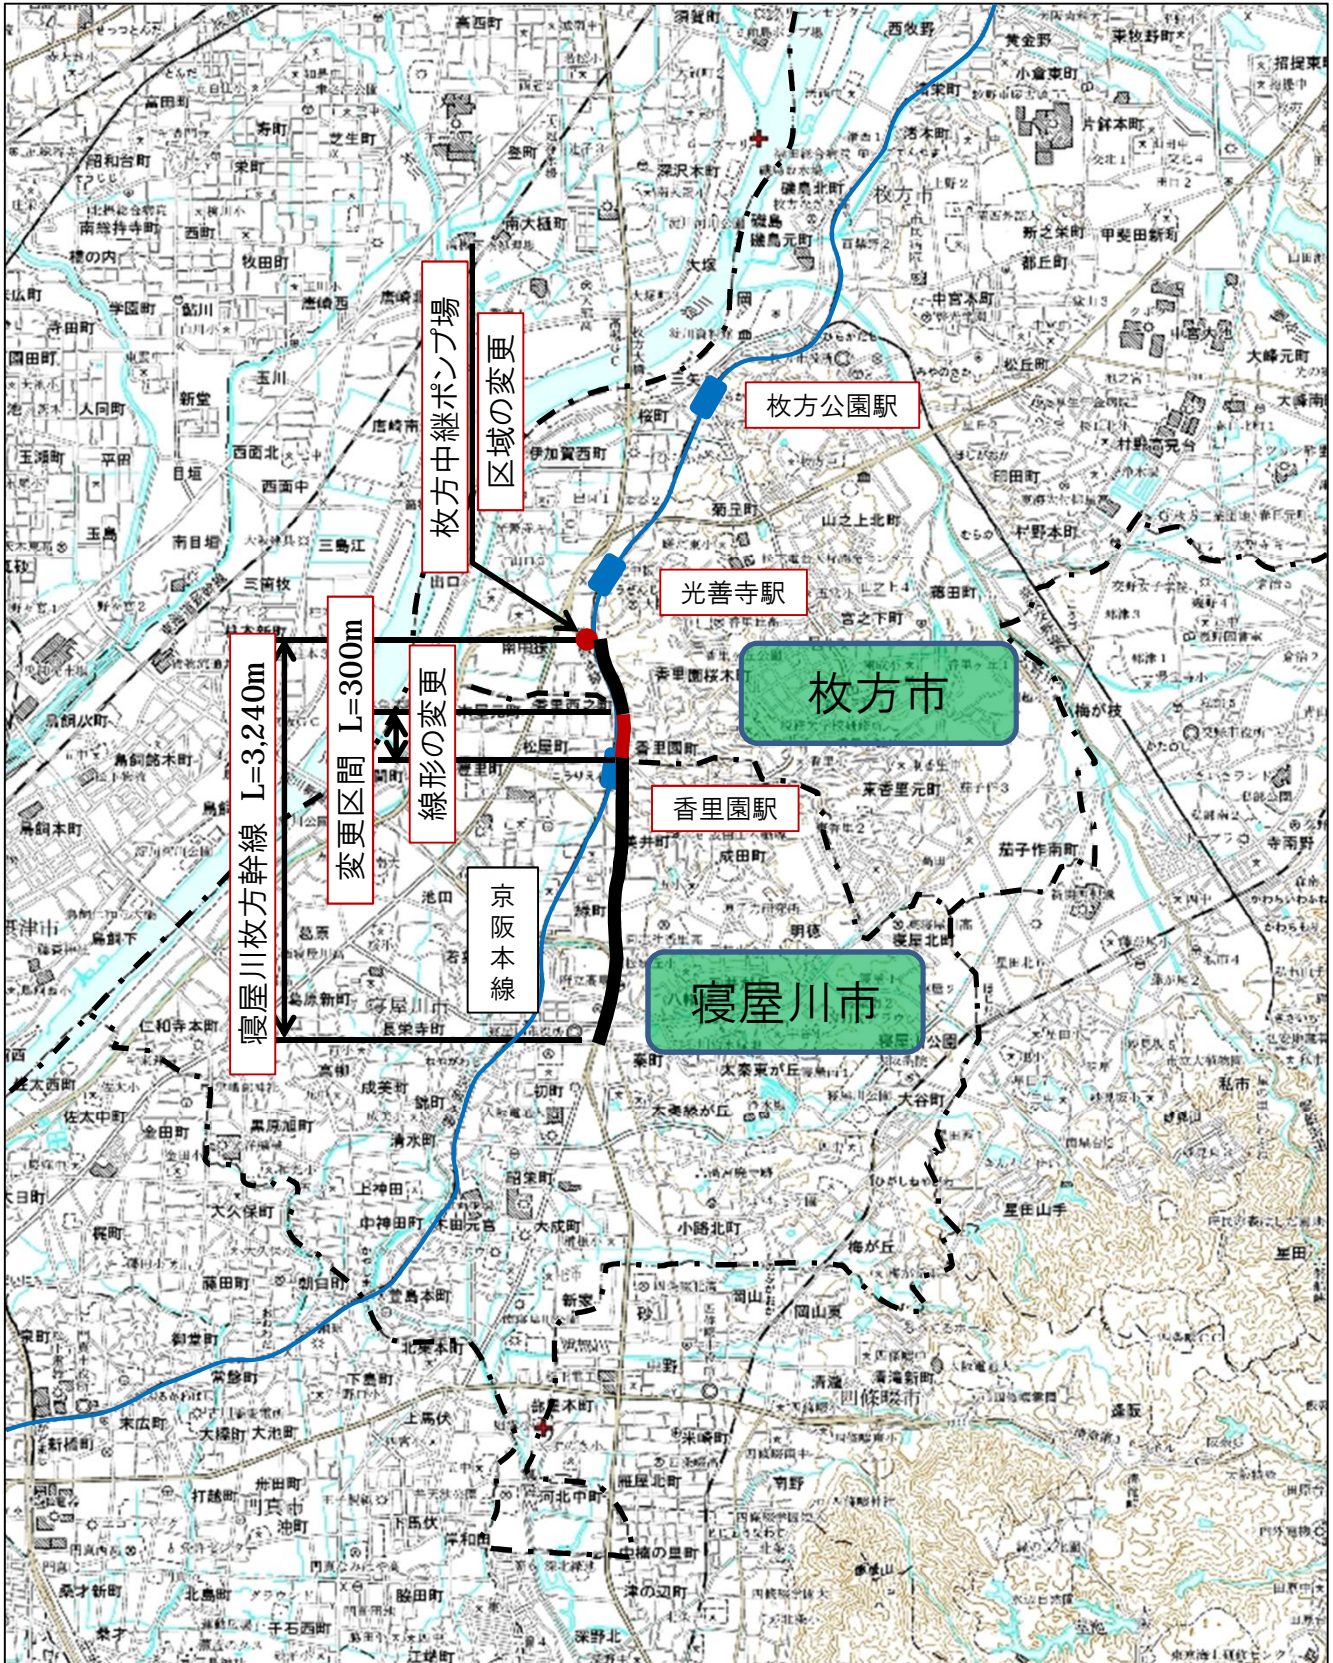

# 箇所図

## 東部大阪都市計画下水道 寝屋川北部流域下水道

都市計画平面図

変更内容の概要

凡例	
	変更前 都市計画線
	変更後 都市計画線