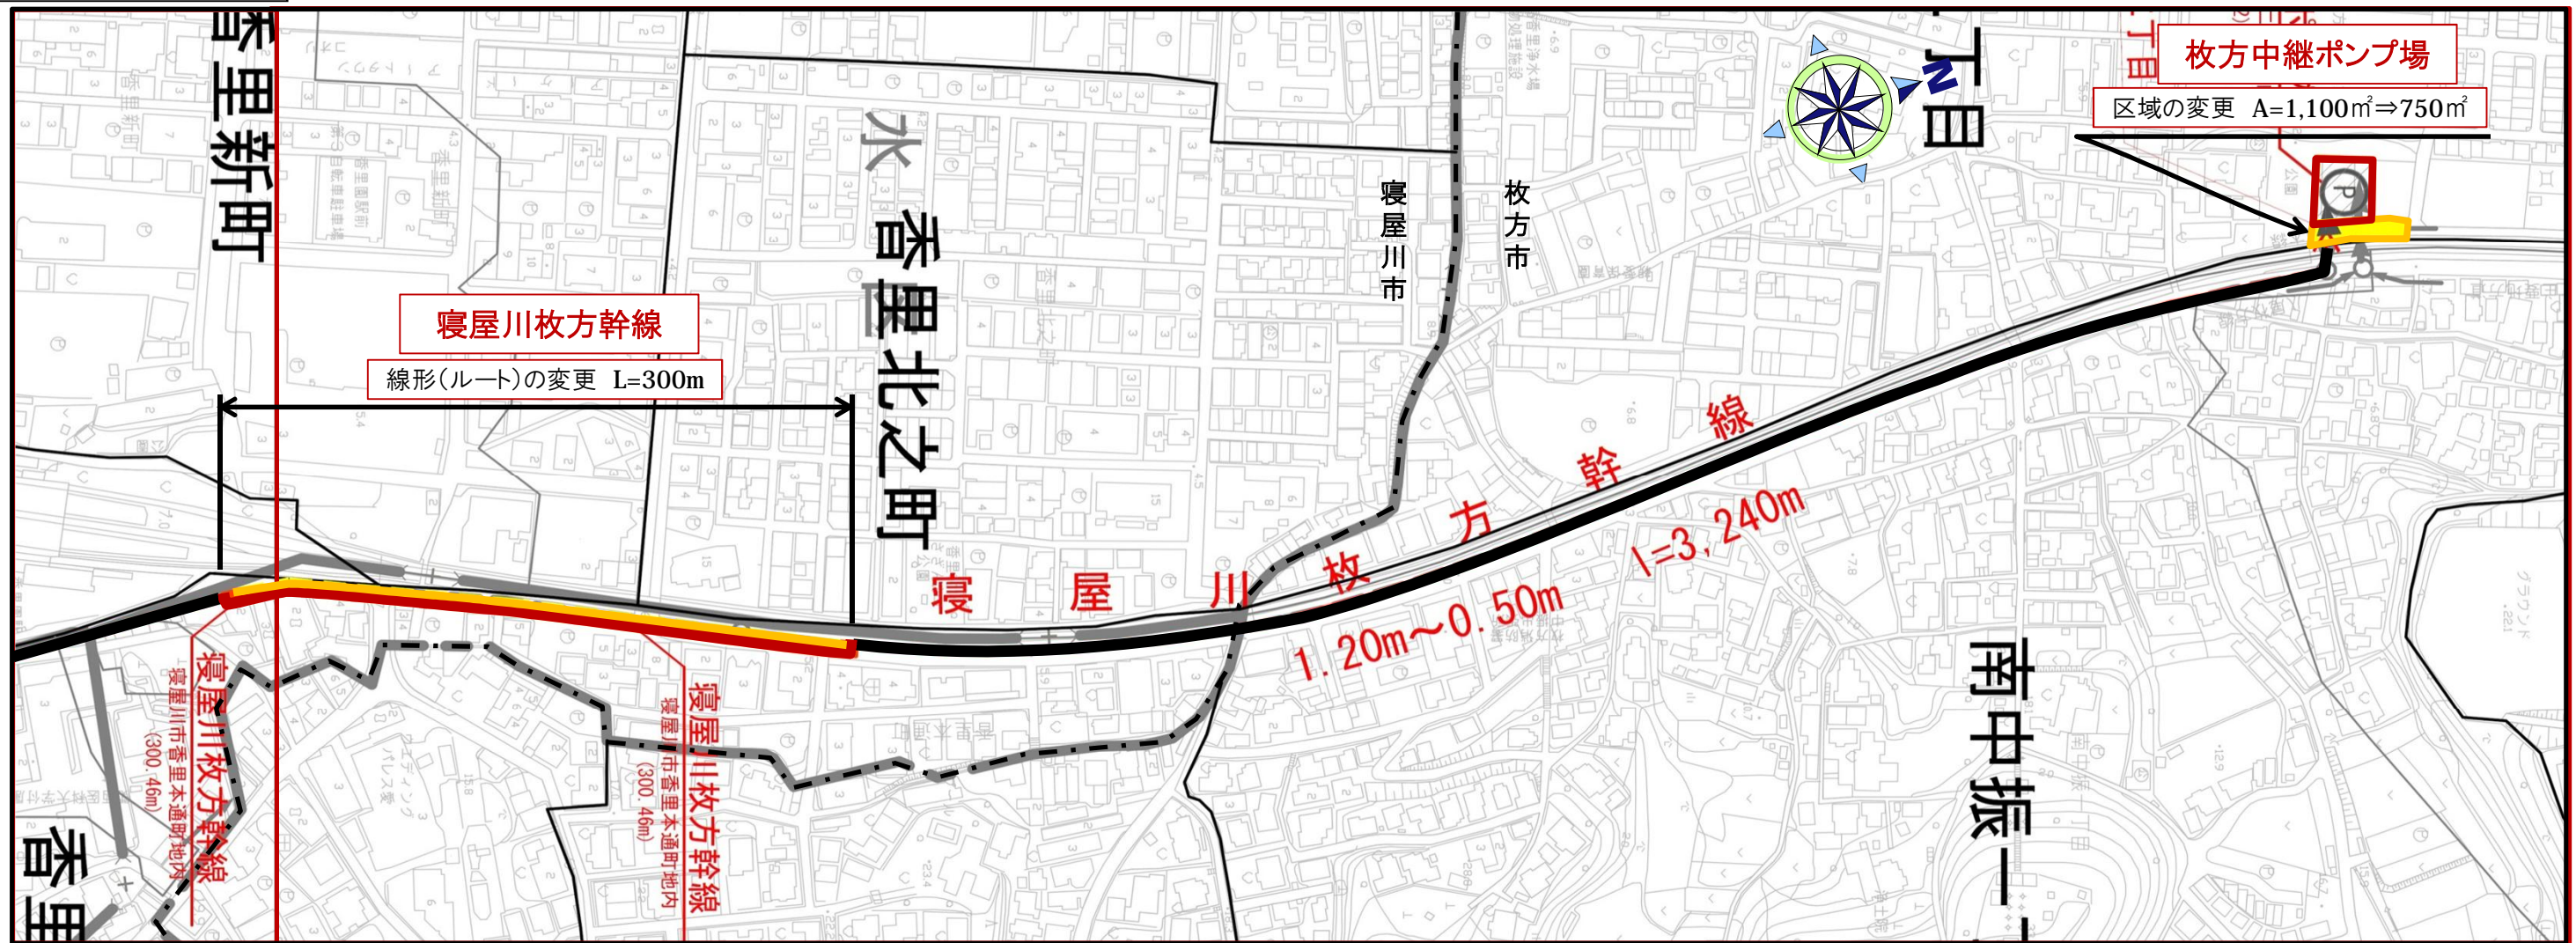

# 箇所図

## 東部大阪都市計画下水道 寝屋川北部流域下水道

都市計画平面図

変更内容の概要

凡例	
	変更前 都市計画線
	変更後 都市計画線