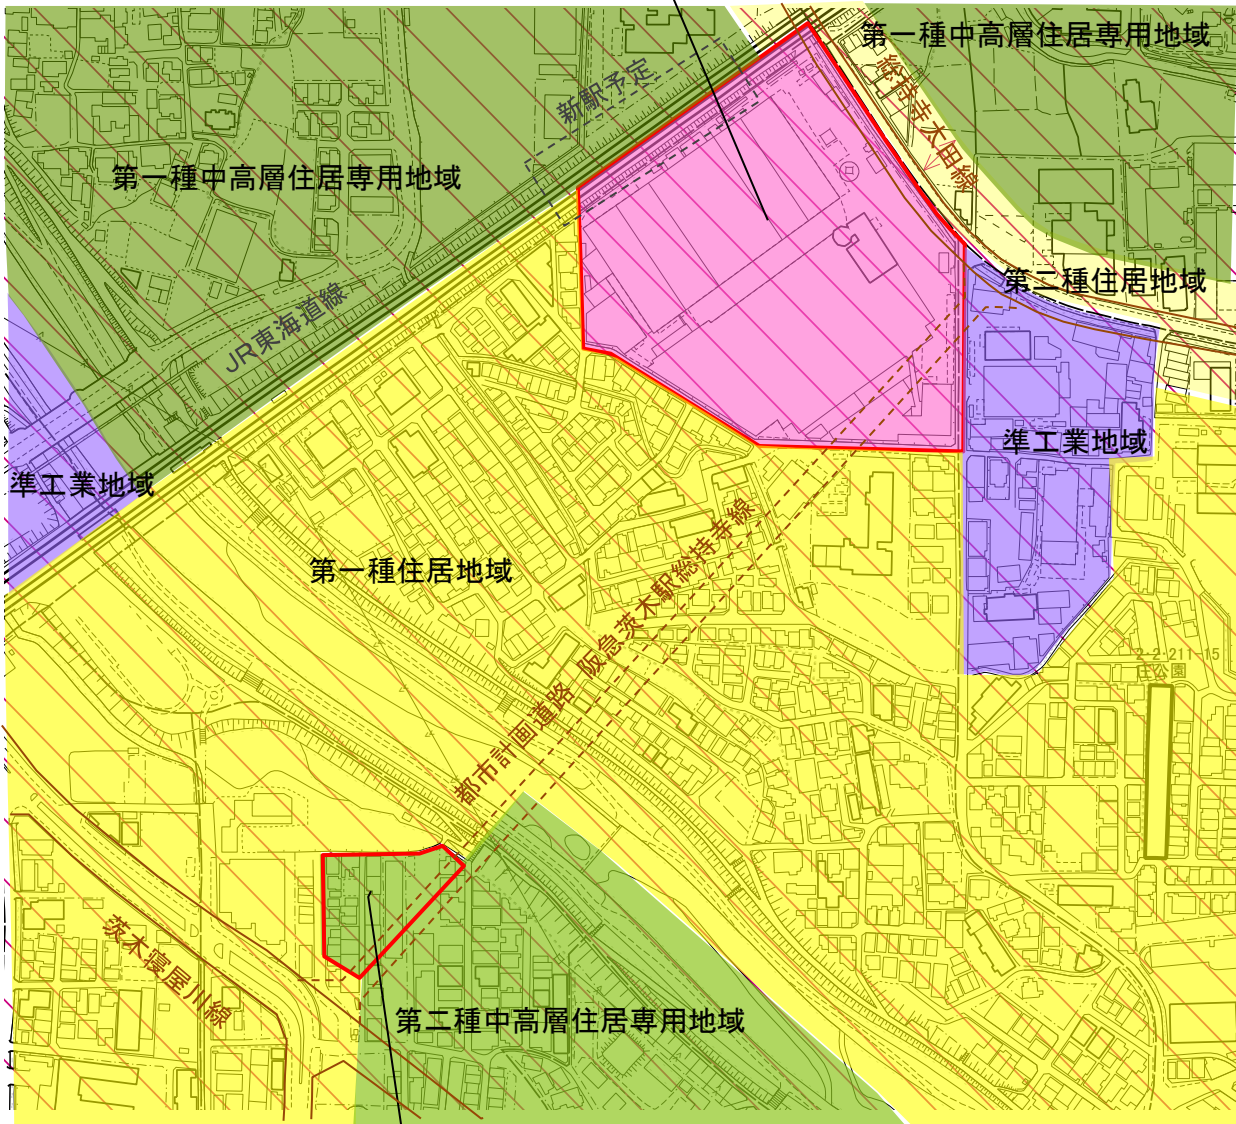

位置図

凡 例			
	都市計画区域		用途地域の変更
	市街化区域		
	市町村界		

庄1丁目地区 (茨木市)

大住町地区 (茨木市)

凡 例	
	準工業地域(200/60)から 近隣商業地域(300/80)に変更する区域
	第一種住居地域(200/60)から 第二種中高層住居専用地域(200/60)に変更する区域