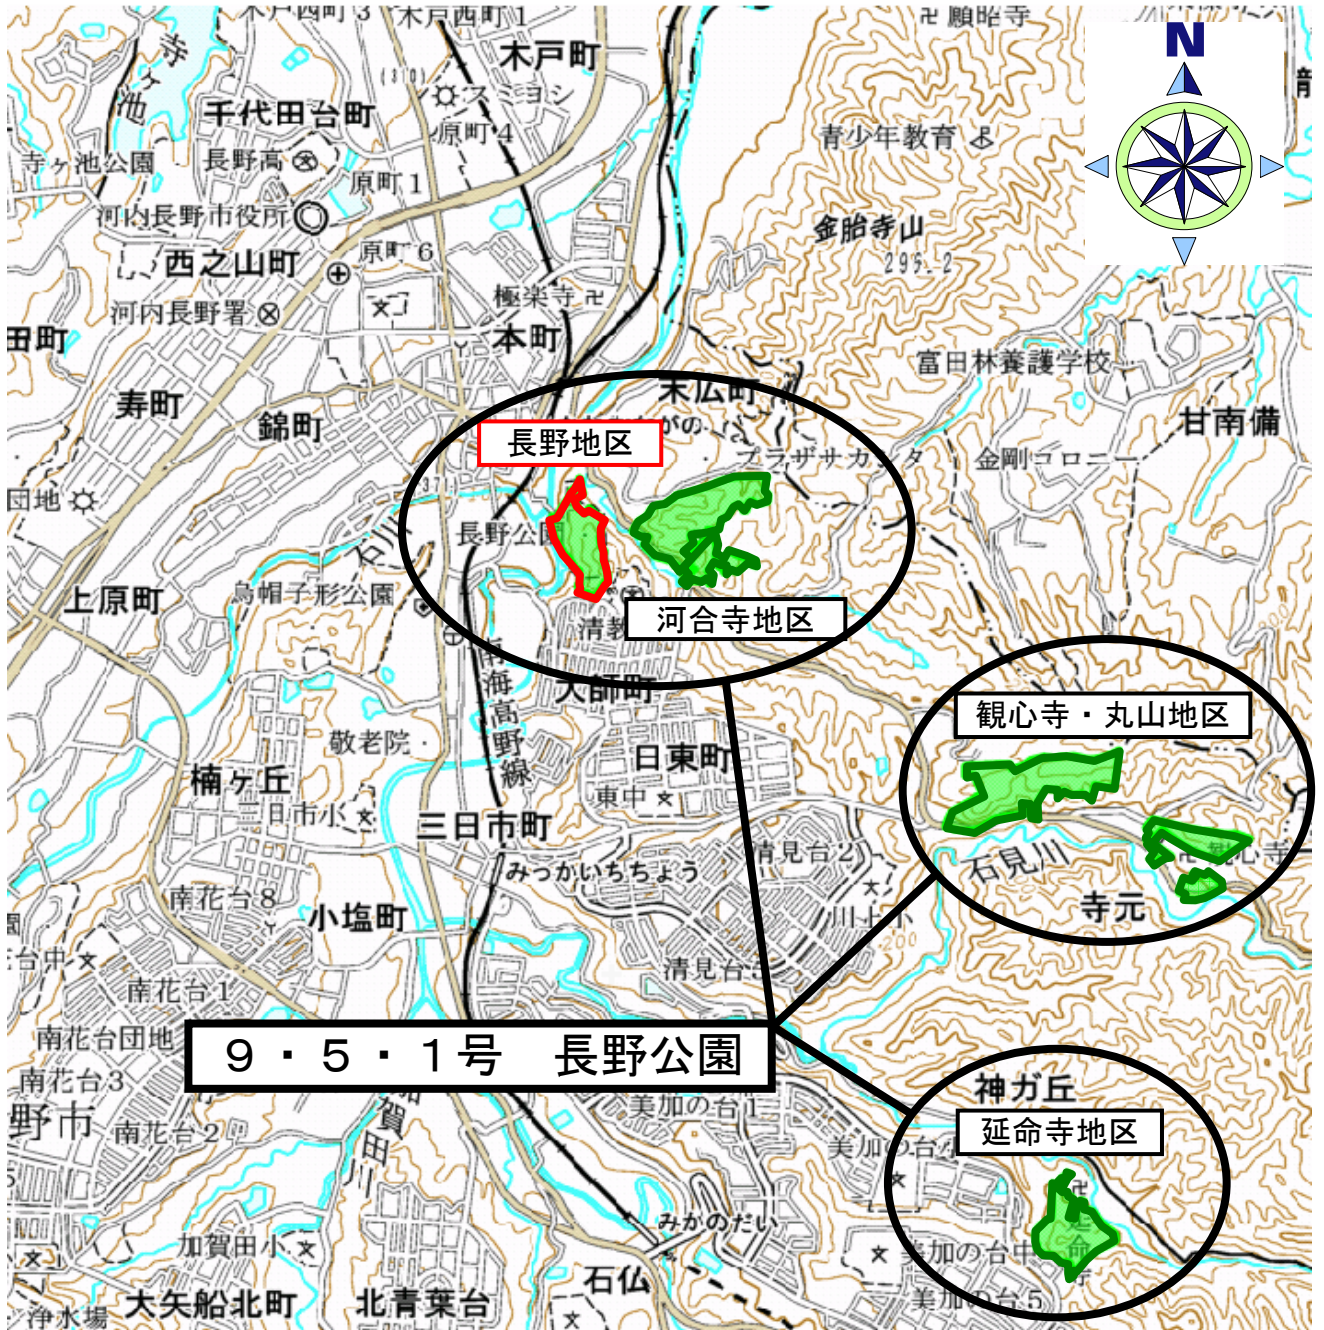

箇所図

 今回変更する地区：長野地区

都市計画平面図

9・5・1号 長野公園（長野地区）

凡 例	
	計画変更後の区域
	追加する区域
	削除する区域