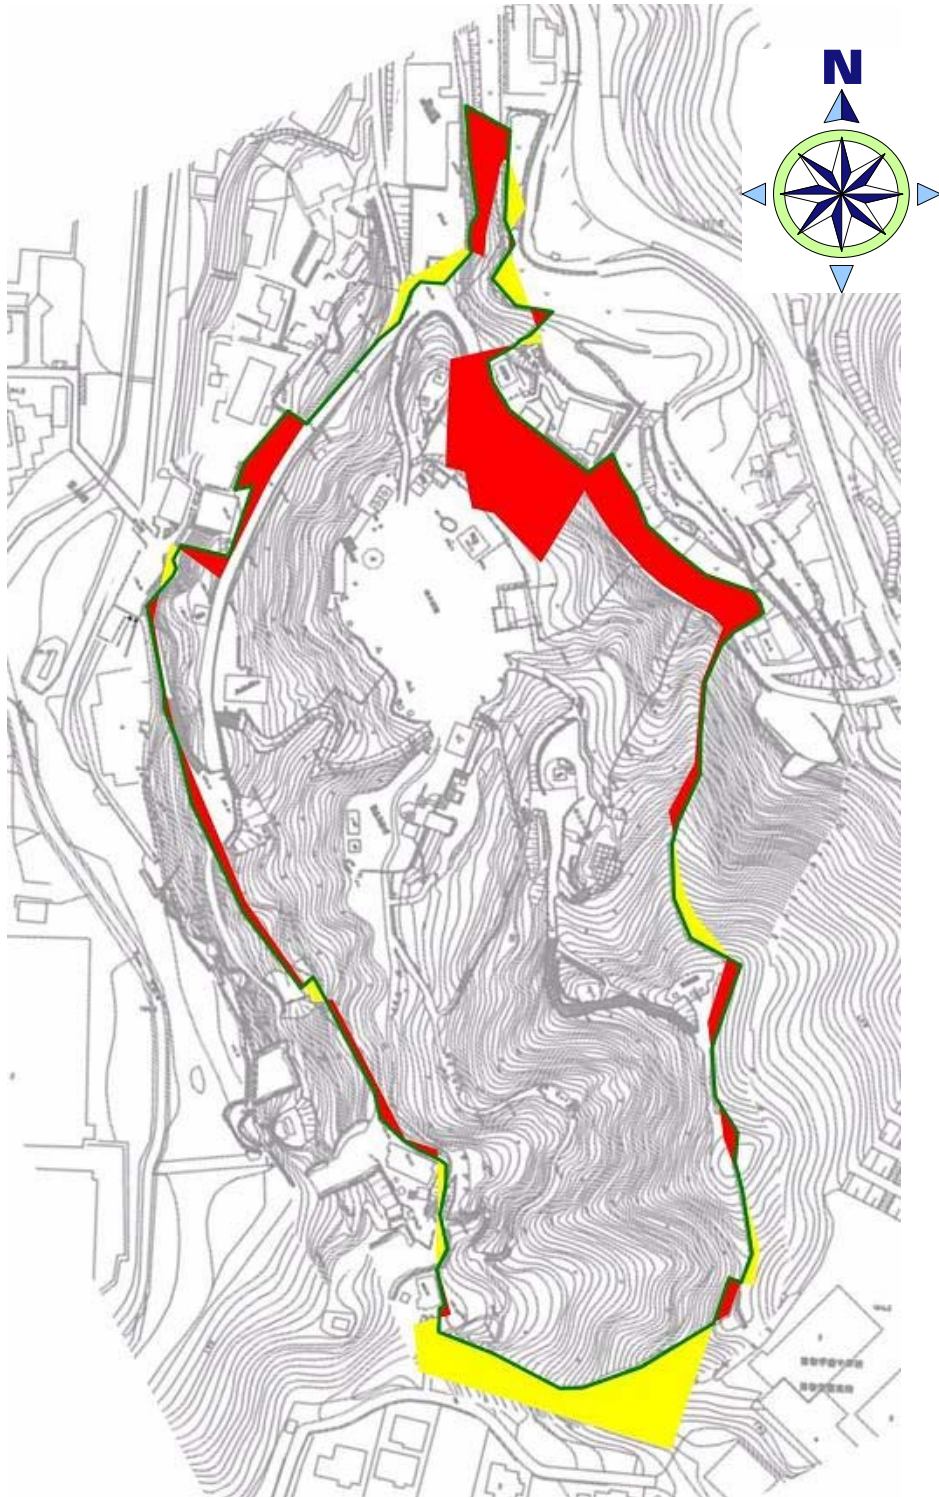

箇所図

 今回変更する地区：長野地区

都市計画平面図

9・5・1号 長野公園（長野地区）

凡 例	
	計画変更後の区域
	追加する区域
	削除する区域