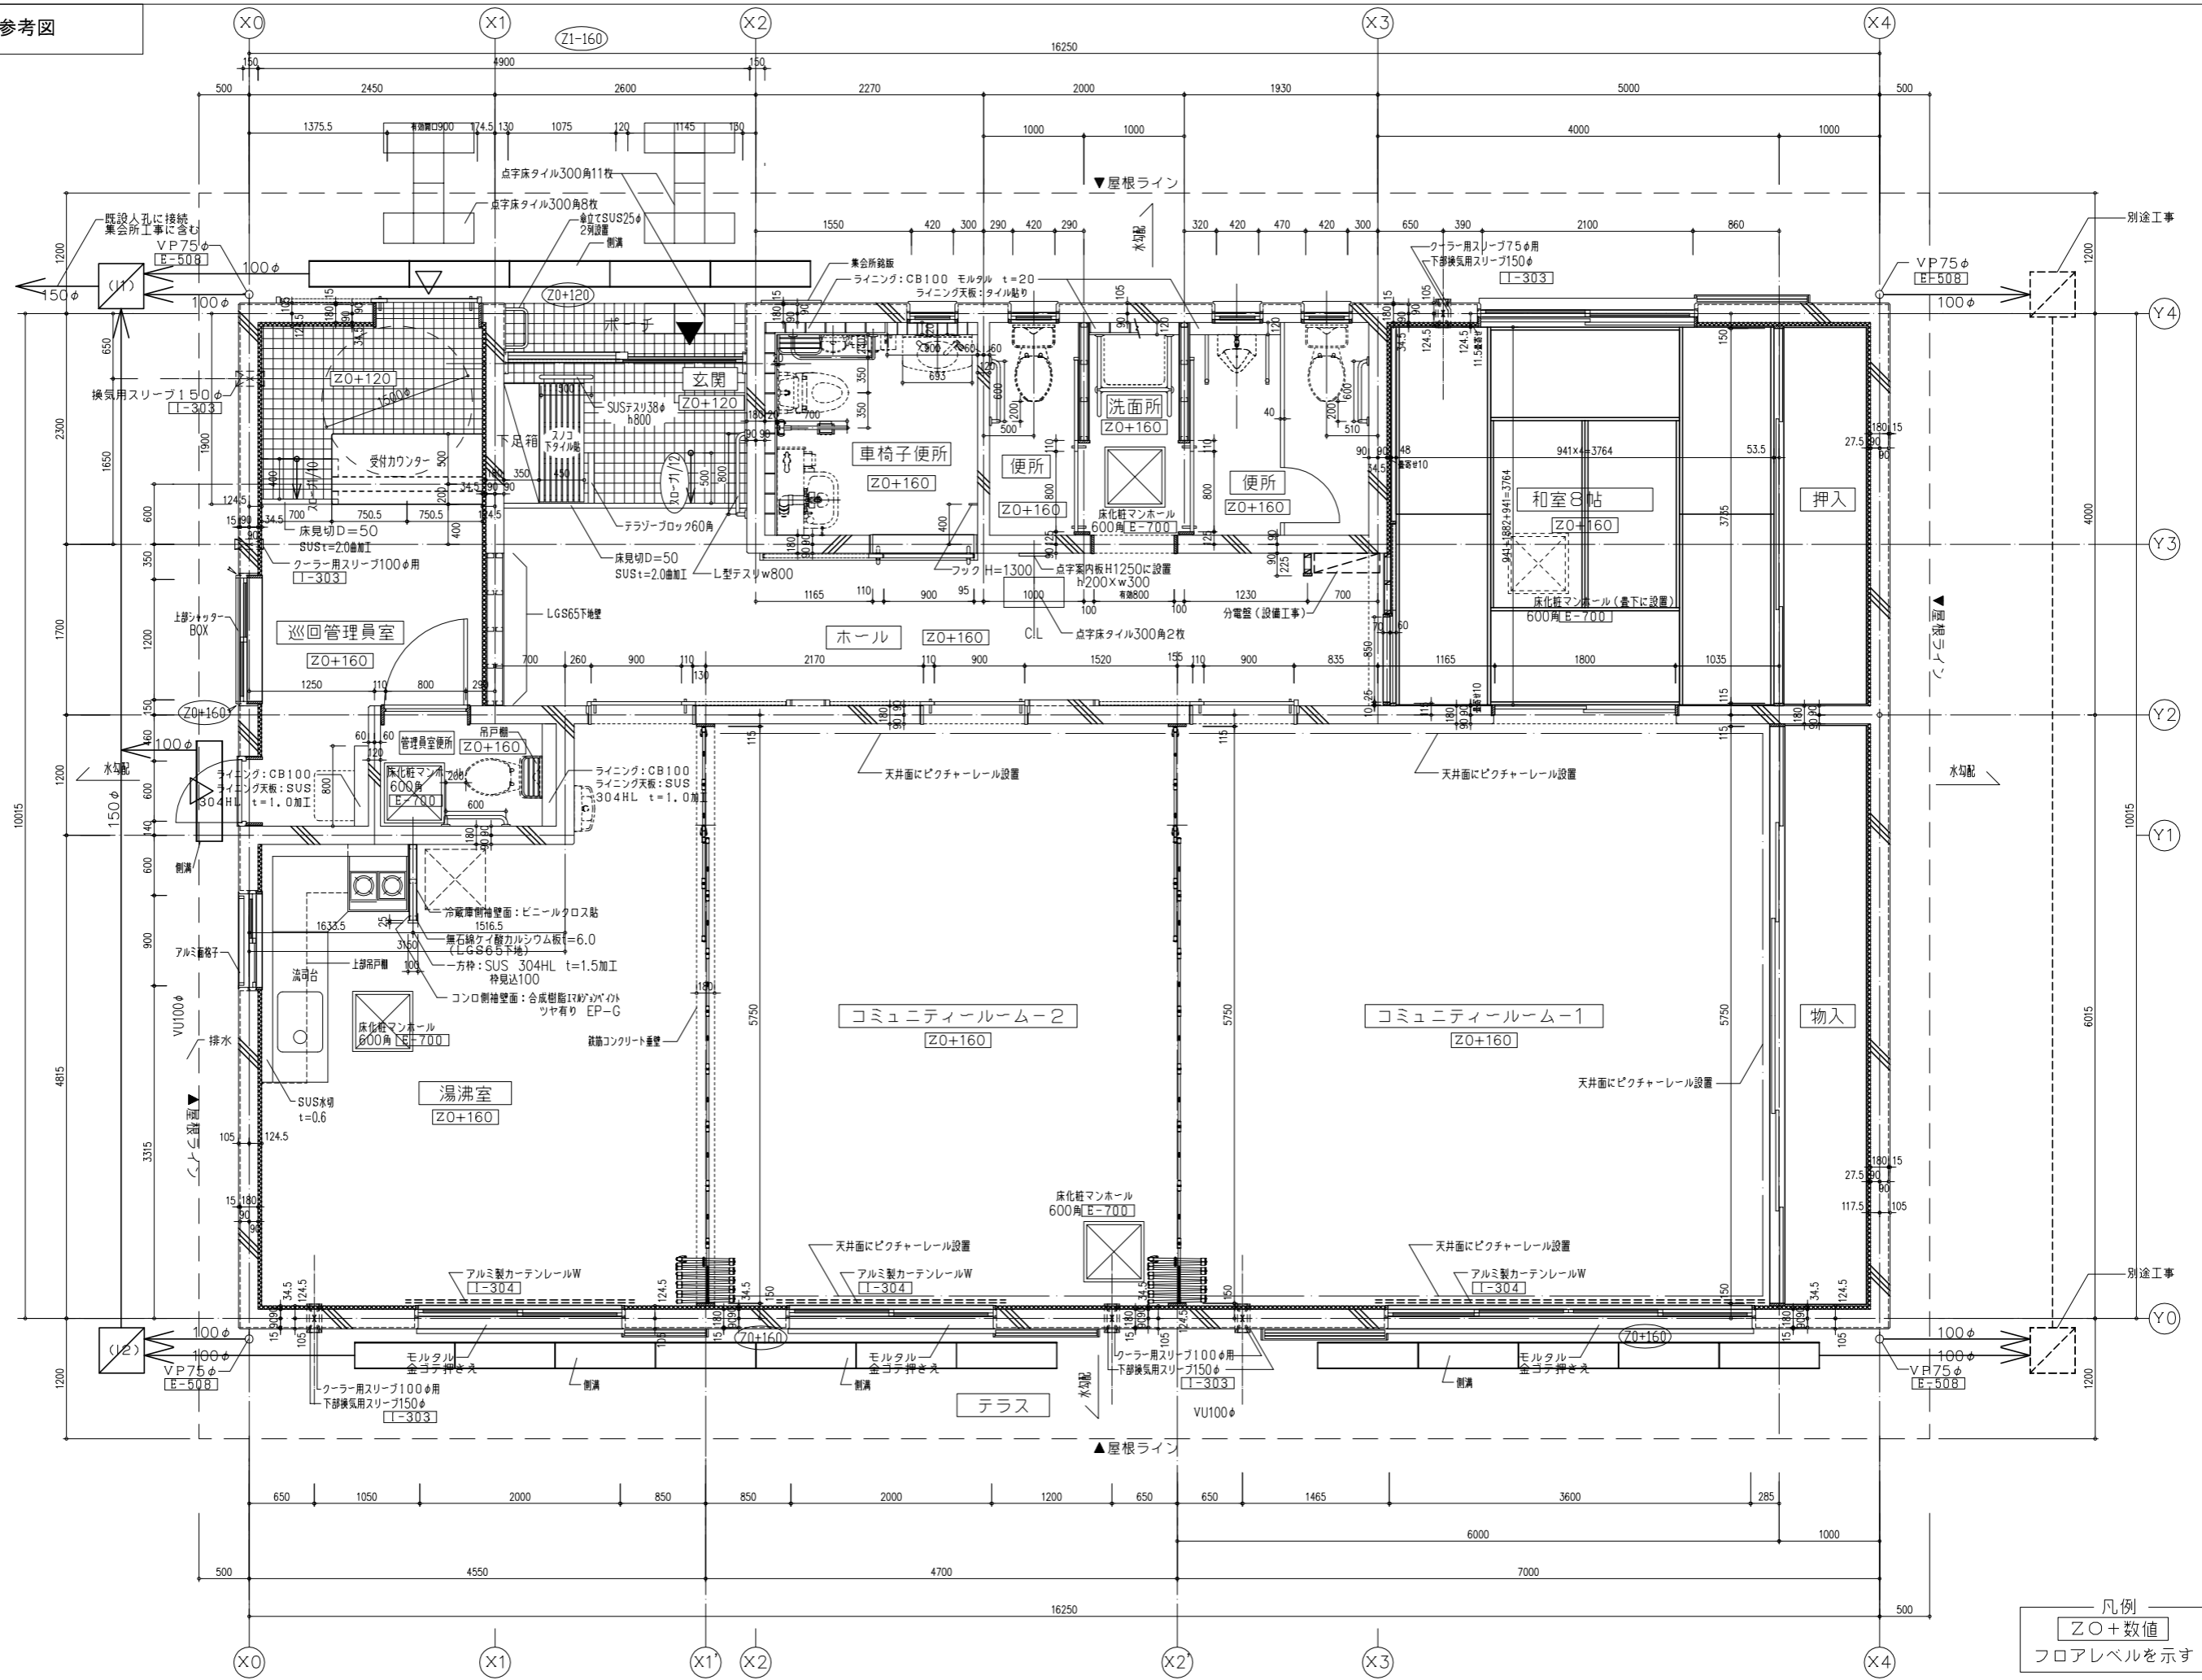

添付図10 集会所参考図

凡例  
 ZO+数値  
 フロアレベルを示す