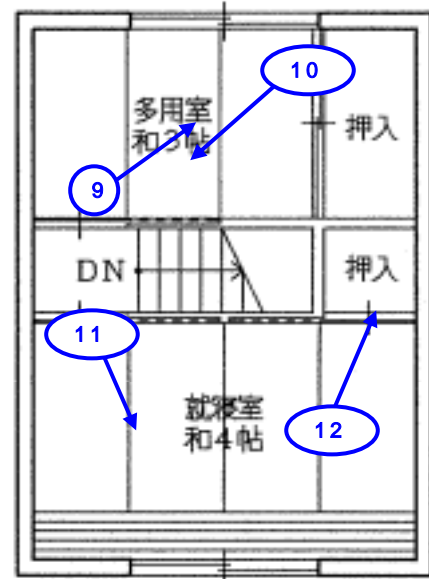

簡耐二付
1SDK 浴 4.0和

専用面積 / 39.33m²

5 1 棟 3 0 0 号室

玄関

浴室

トイレ

台所

食事室

物入

階段

多用室 3 帖

多用室 3 帖

就寢室 4 帖

就寢室押入