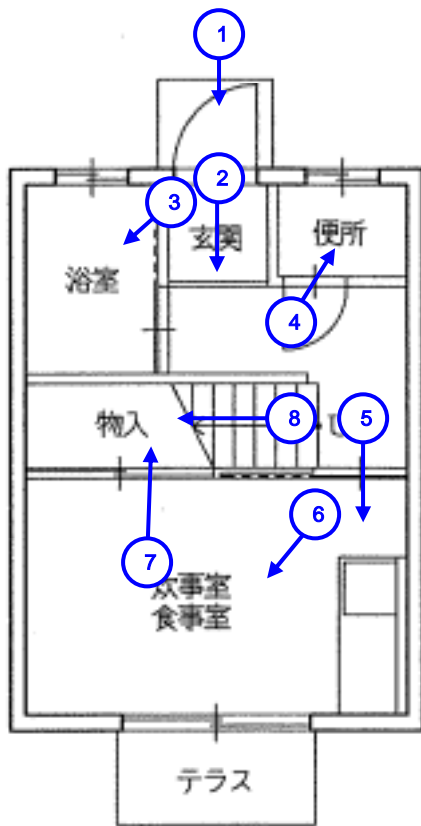

簡耐二付
1SDK 浴 4.0和

専用面積 / 39.33m²

5 1 棟 3 0 0 号室

玄関

浴室

トイレ

台所

食事室

物入

階段

多用室 3 帖

多用室 3 帖

就寢室 4 帖

就寢室押入