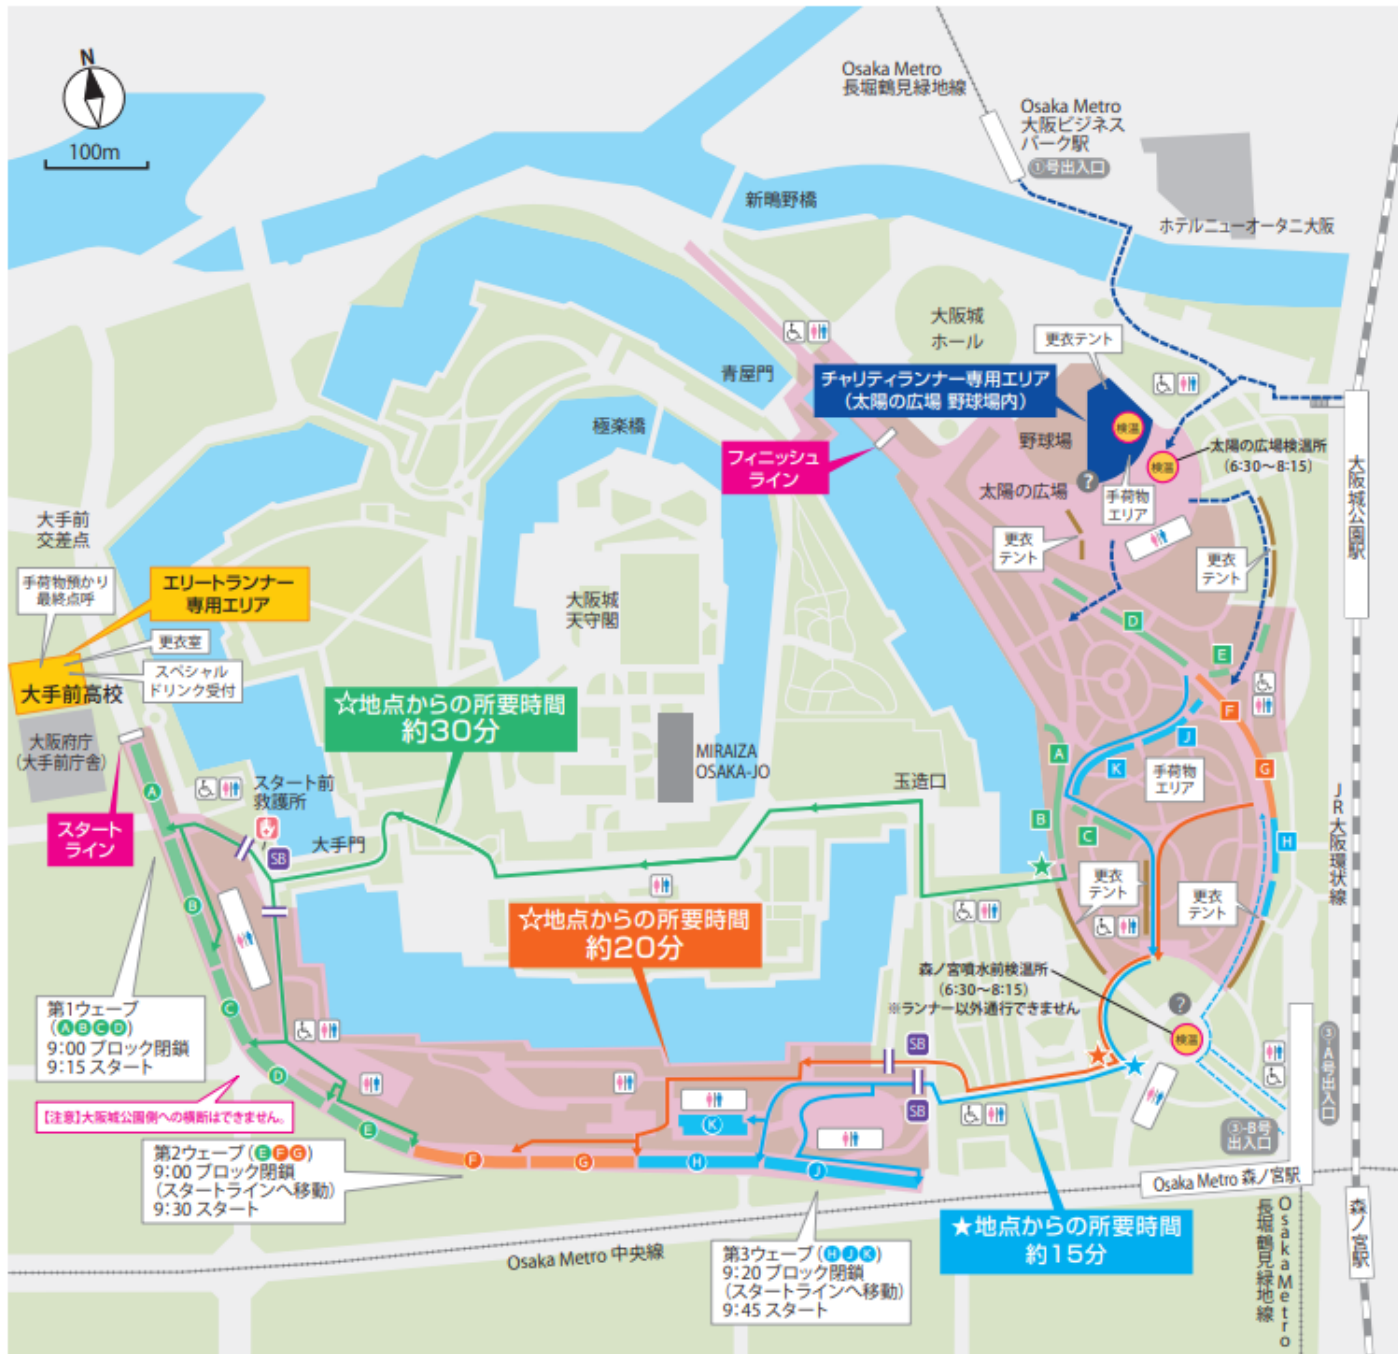

スタート会場周辺図

※新型コロナウイルス感染症防止対策のため、スタート会場に給水所は設置なし