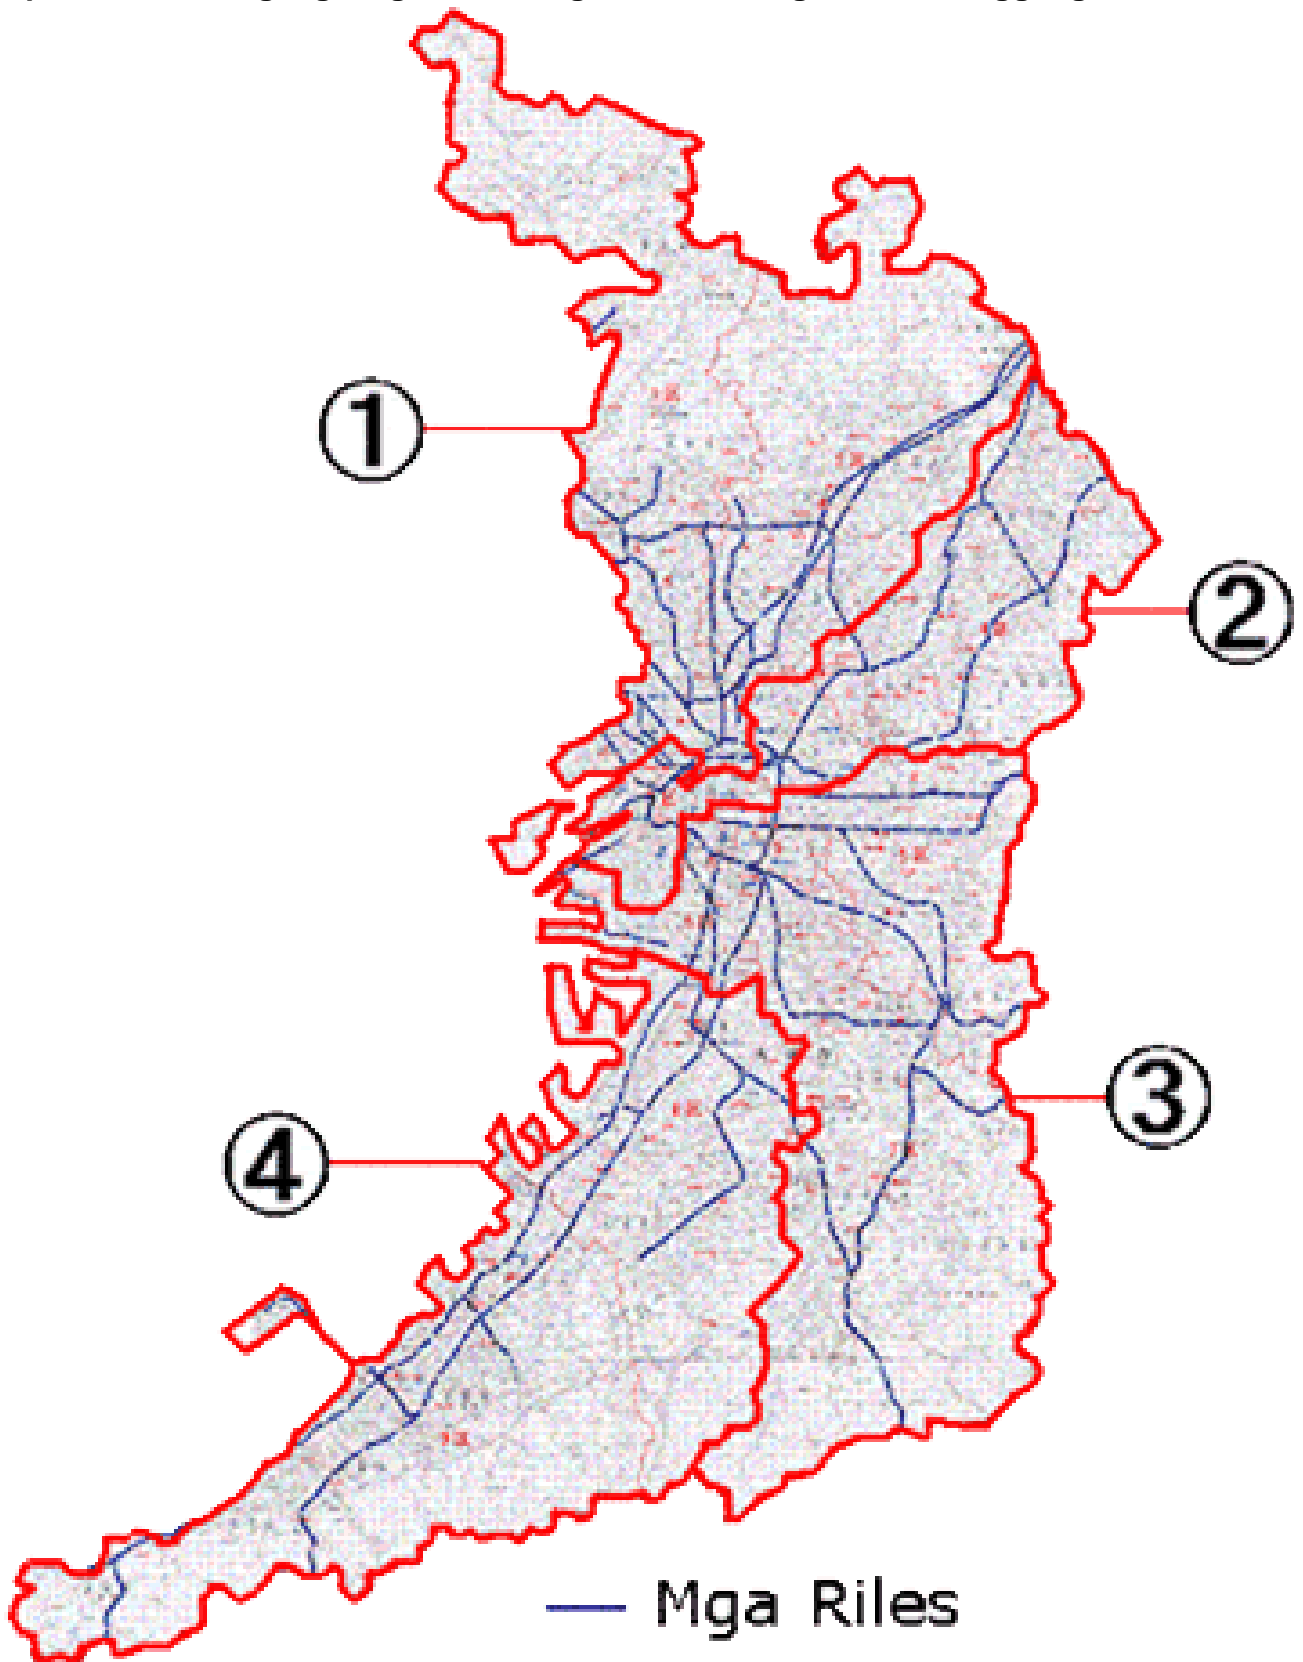

<Mga mataas na paaralan>

Simula 2014, ang distrito ng eskwela ay lahat ng distrito sa loob ng Prepektura ng Osaka. Ipapakilala dito ang mga high school ng bawat lumang distrito hanggang 2013.

-Mga paaralan kung saan gaganapin ang mga -pagsusulit sa Unang Distrito para sa taong 2021-

Numer o	Pangalan ng Paaralan	Pangalan ng Paaralan	Kurso
1	豊中高校能勢分校	TOYONAKA NOSE-BUNKO	Integrated Study Course
2	渋谷高校	SHIBUTANI	General Studies Course
3	池田北高校	IKEDA	General Studies Course
4	箕面高校	MINOO	General Studies Course, Global Studies Course
5	豊島高校	TESHIMA	General Studies Course
6	千里青雲高校	SENRISEIUN	Integrated Study Course
7	豊中高校	TOYONAKA	Kurso sa Humanities at Agham
8	刀根山高校	TONEYAMA	General Studies Course
9	園芸高校	ENGEI	Flower Factory Course, Environmental Greenery Course, Bio-science Course
10	桜塚高校	SAKURAZUKA	General Studies Course
11	東淀川高校	HIGASHIYODOGAWA	General Studies Course
12	北野高校	KITANO	Kurso sa Humanities at Agham
13	大阪市立東淀工業高校	HIGASHIYODO-KOGYO	Kursong may kinalalaman sa industriya
14	大阪市立淀商業高校	YODO-SHOGYO	Kurso sa Negosyo, Kurso sa Welfare Volunteering
15	大阪市立扇町総合高校	OUGIMACHI-SOGO	Integrated Study Course
16	柴島高校	KUNIJIMA	Integrated Study Course
17	淀川清流高校	YODOGAWASEIRYU	Integrated Study Course (Empowerment School)
18	摂津高校	SETTSU	General Studies Course, Physical Education Course
19	北摂つばさ高校	HOKUSETSUTSUBASA	General Studies Course
20	大冠高校	OHKANMURI	General Studies Course
21	槻の木高校	TSUKINOKI	General Studies Course (Credit System)
22	茨木高校	IBARAKI	Kurso sa Humanities at Agham