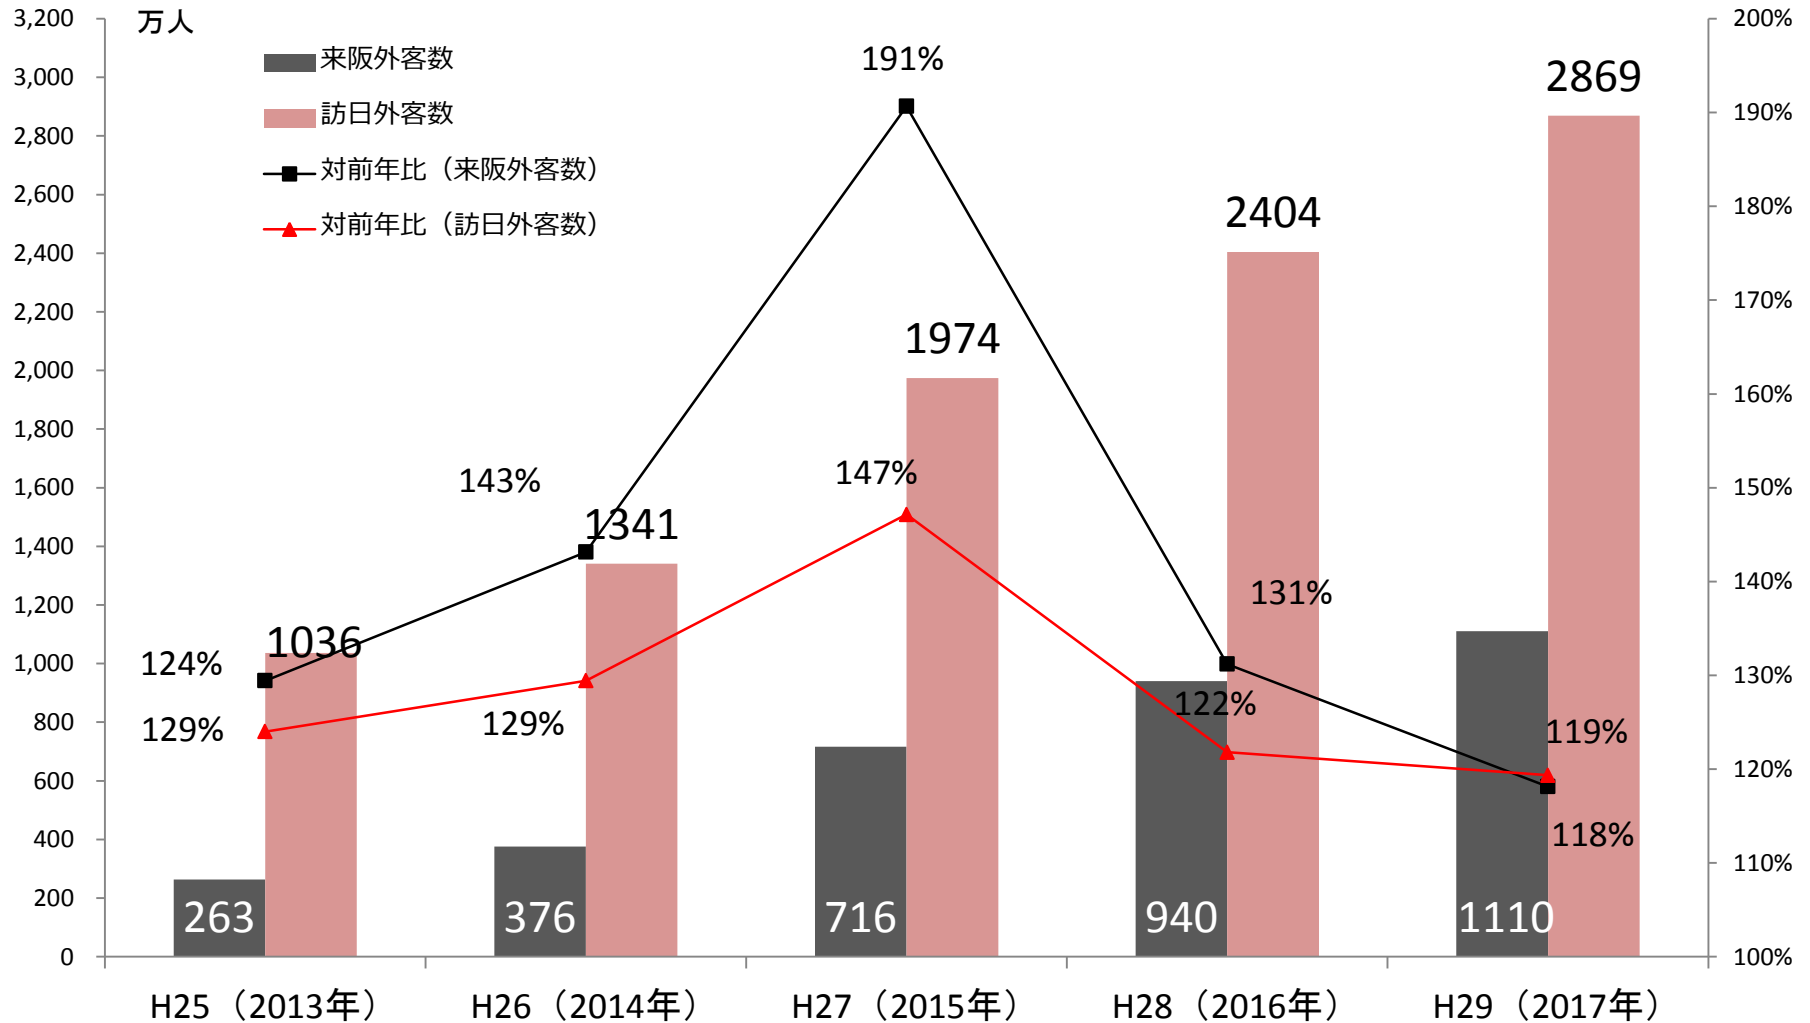

訪日外客数及び来阪外客数の推移

※来阪外客数は、日本政府観光局（JNTO）の「訪日外客数」に、観光庁の「訪日外国人消費動向調査」の訪問率を乗じて算出（大阪府独自推計）

出典：日本政府観光局（JNTO）及び観光庁資料により作成