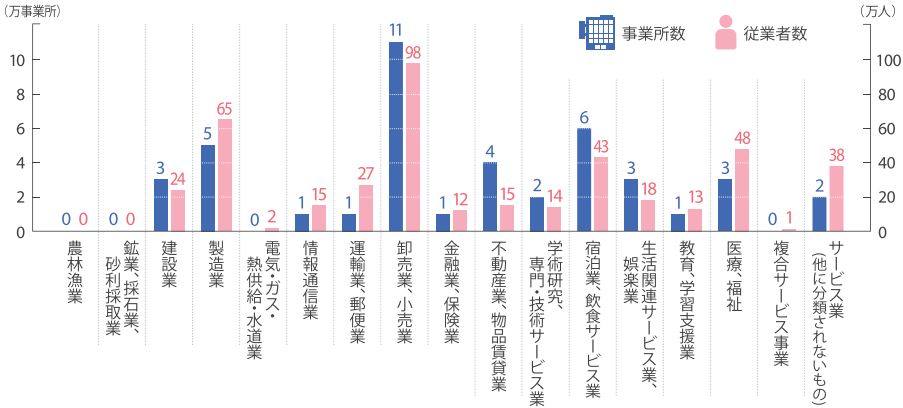

労働

教育

福祉

健康
環境

犯罪災害
事故

市町村の
主要指標

1 産業分類別民営事業所数と従業者数(2012年2月1日現在)

データガイド：総務省・経済産業省「平成24年経済センサス-活動調査」

2 従業者規模別民営事業所数と従業者数(2012年2月1日現在)

データガイド：総務省・経済産業省「平成24年経済センサス-活動調査」

3 農業産出額

データガイド：農林水産省「生産農業所得統計」

4 海面漁業魚種別漁獲量

データガイド：農林水産省「海面漁業生産統計」