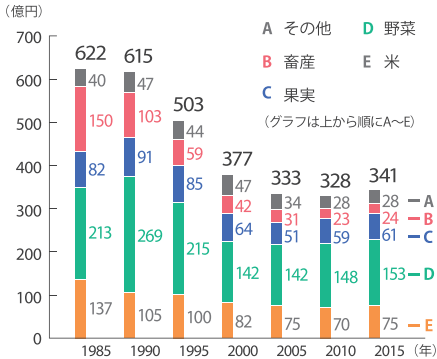

労働

教育

福祉

健康
環境

犯罪災害
事故

市町村の
主要指標

1 産業分類別民営事業所数と従業者数(2012年2月1日現在)

データガイド：総務省・経済産業省「平成24年経済センサス-活動調査」

2 従業者規模別民営事業所数と従業者数(2012年2月1日現在)

データガイド：総務省・経済産業省「平成24年経済センサス-活動調査」

3 農業産出額

データガイド：農林水産省「生産農業所得統計」

4 海面漁業魚種別漁獲量

データガイド：農林水産省「海面漁業生産統計」