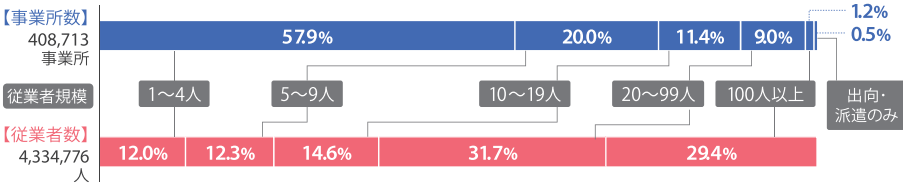

労働

教育

福祉

健康
環境

犯罪災害
事故

市町村の
主要指標

1 産業分類別民営事業所数と従業者数(2012年2月1日現在)

データガイド：総務省・経済産業省「平成24年経済センサス-活動調査」

2 従業者規模別民営事業所数と従業者数(2012年2月1日現在)

データガイド：総務省・経済産業省「平成24年経済センサス-活動調査」

3 農業産出額

データガイド：農林水産省「生産農業所得統計」

4 海面漁業魚種別漁獲量

データガイド：農林水産省「海面漁業生産統計」