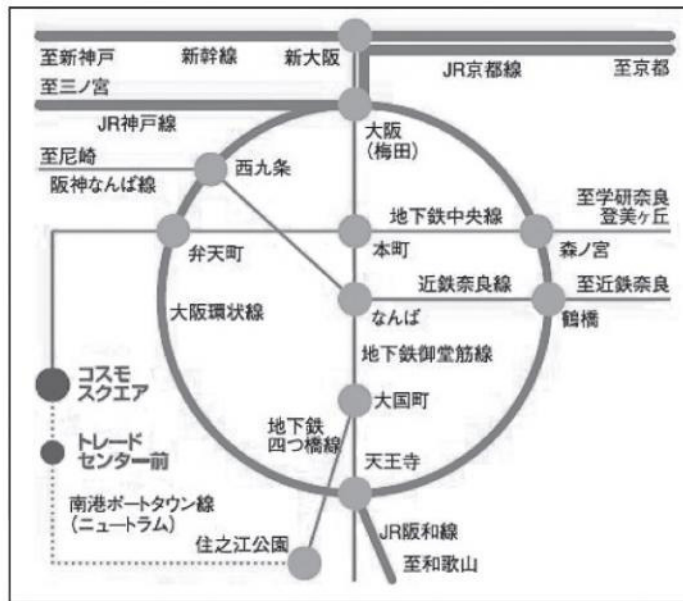

第25回 大阪府
産業教育
フェア

7/23日 10:30~15:30

会場：大阪府咲洲庁舎 1・2階

- ◆地下鉄中央線 「コスモスクエア駅」
- ◆ニュートラム 「トレードセンター前駅」

『きらめく瞬間
夢へ羽ばたけ
産業教育フェア!』

入場無料

専門高校生の作品展示

専門高校生の取組み発表

ものづくり体験・生産物販売

フェアトレード商品

オリジナル開発商品の販売

同時開催!
公立高校進学フェア
〈インテックス大阪〉

交通案内

地下鉄中央線に乗車し、「コスモスクエア」駅でニュートラムに乗り換え「トレードセンター前」駅にて下車してください。

◆「トレードセンター前駅」から「産業教育フェア」(大阪府咲洲庁舎)へ

②番出入口からスロープを通り ATC へ

ATC インフォメーション正面を左に曲がり連絡通路を通り「産業教育フェア」(大阪府咲洲庁舎)へ進んでください。

◆「産業教育フェア」(大阪府咲洲庁舎)から

「公立高校進学フェア」(インテックス大阪2号館)へ

中2階の連絡通路(歩道橋)にてインテックス大阪の表示案内に沿って進んでください。