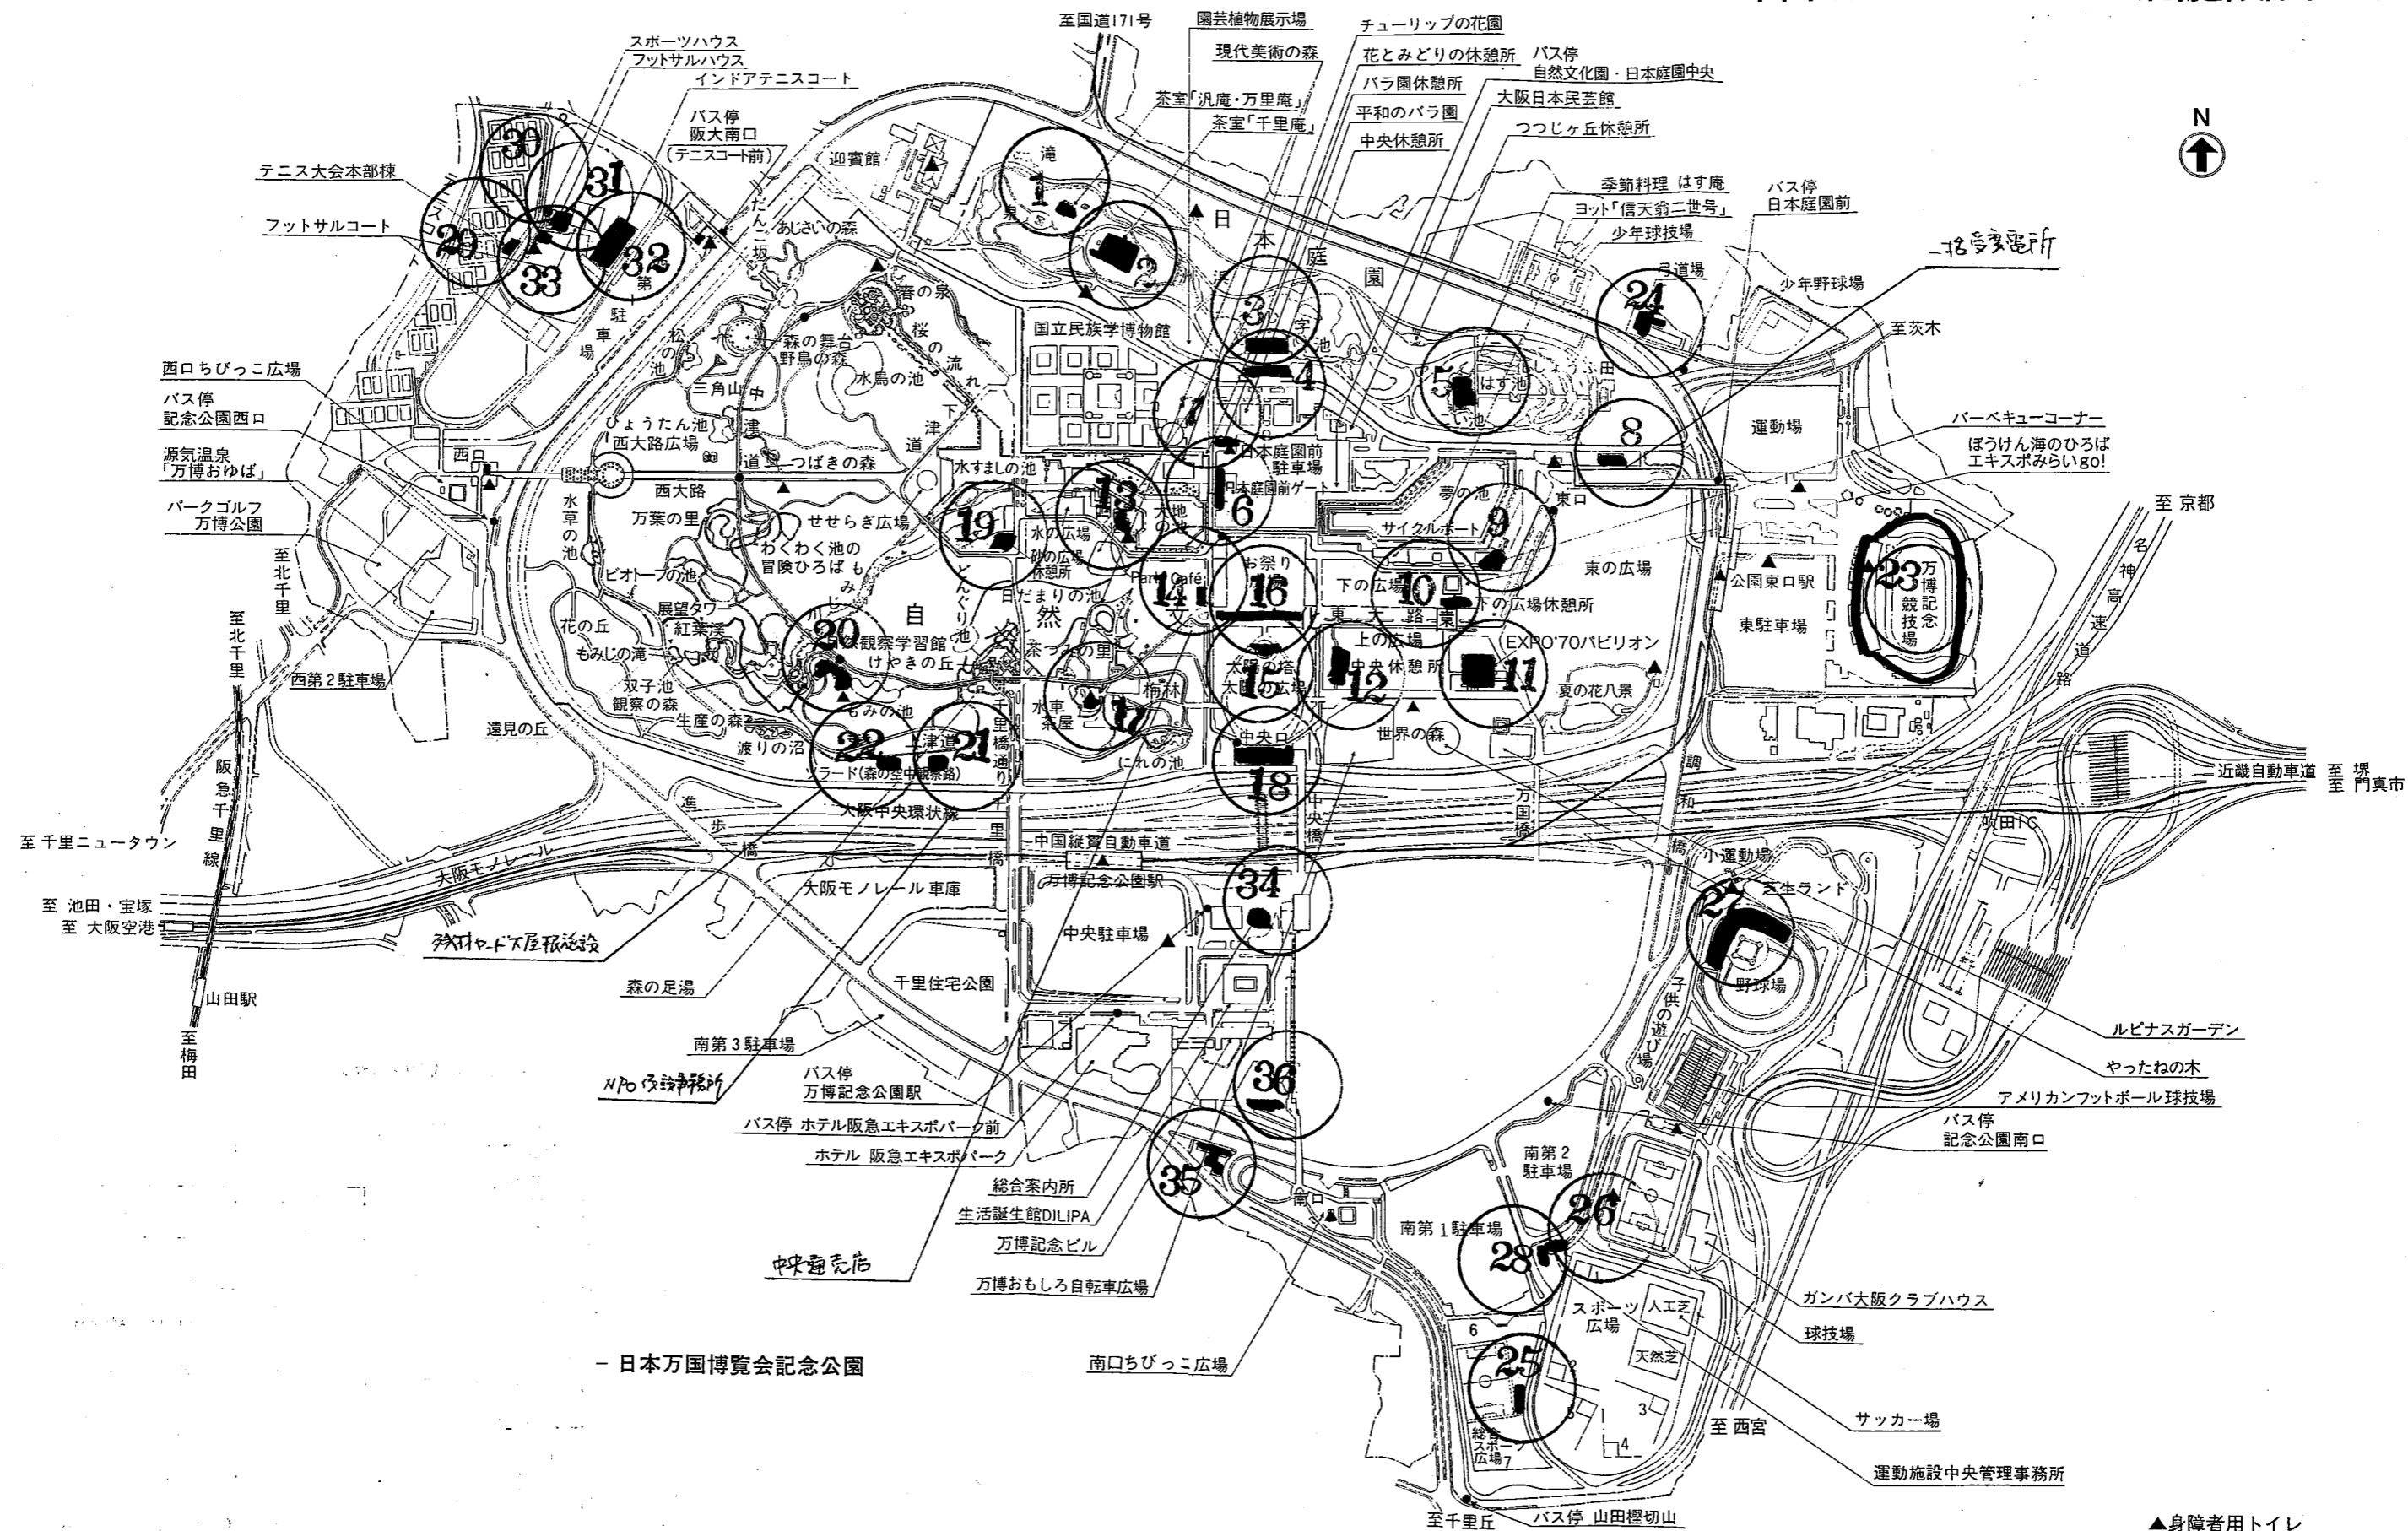

# 防火対象物 位置図

- 日本万国博覧会記念公園

▲身障者用トイレ