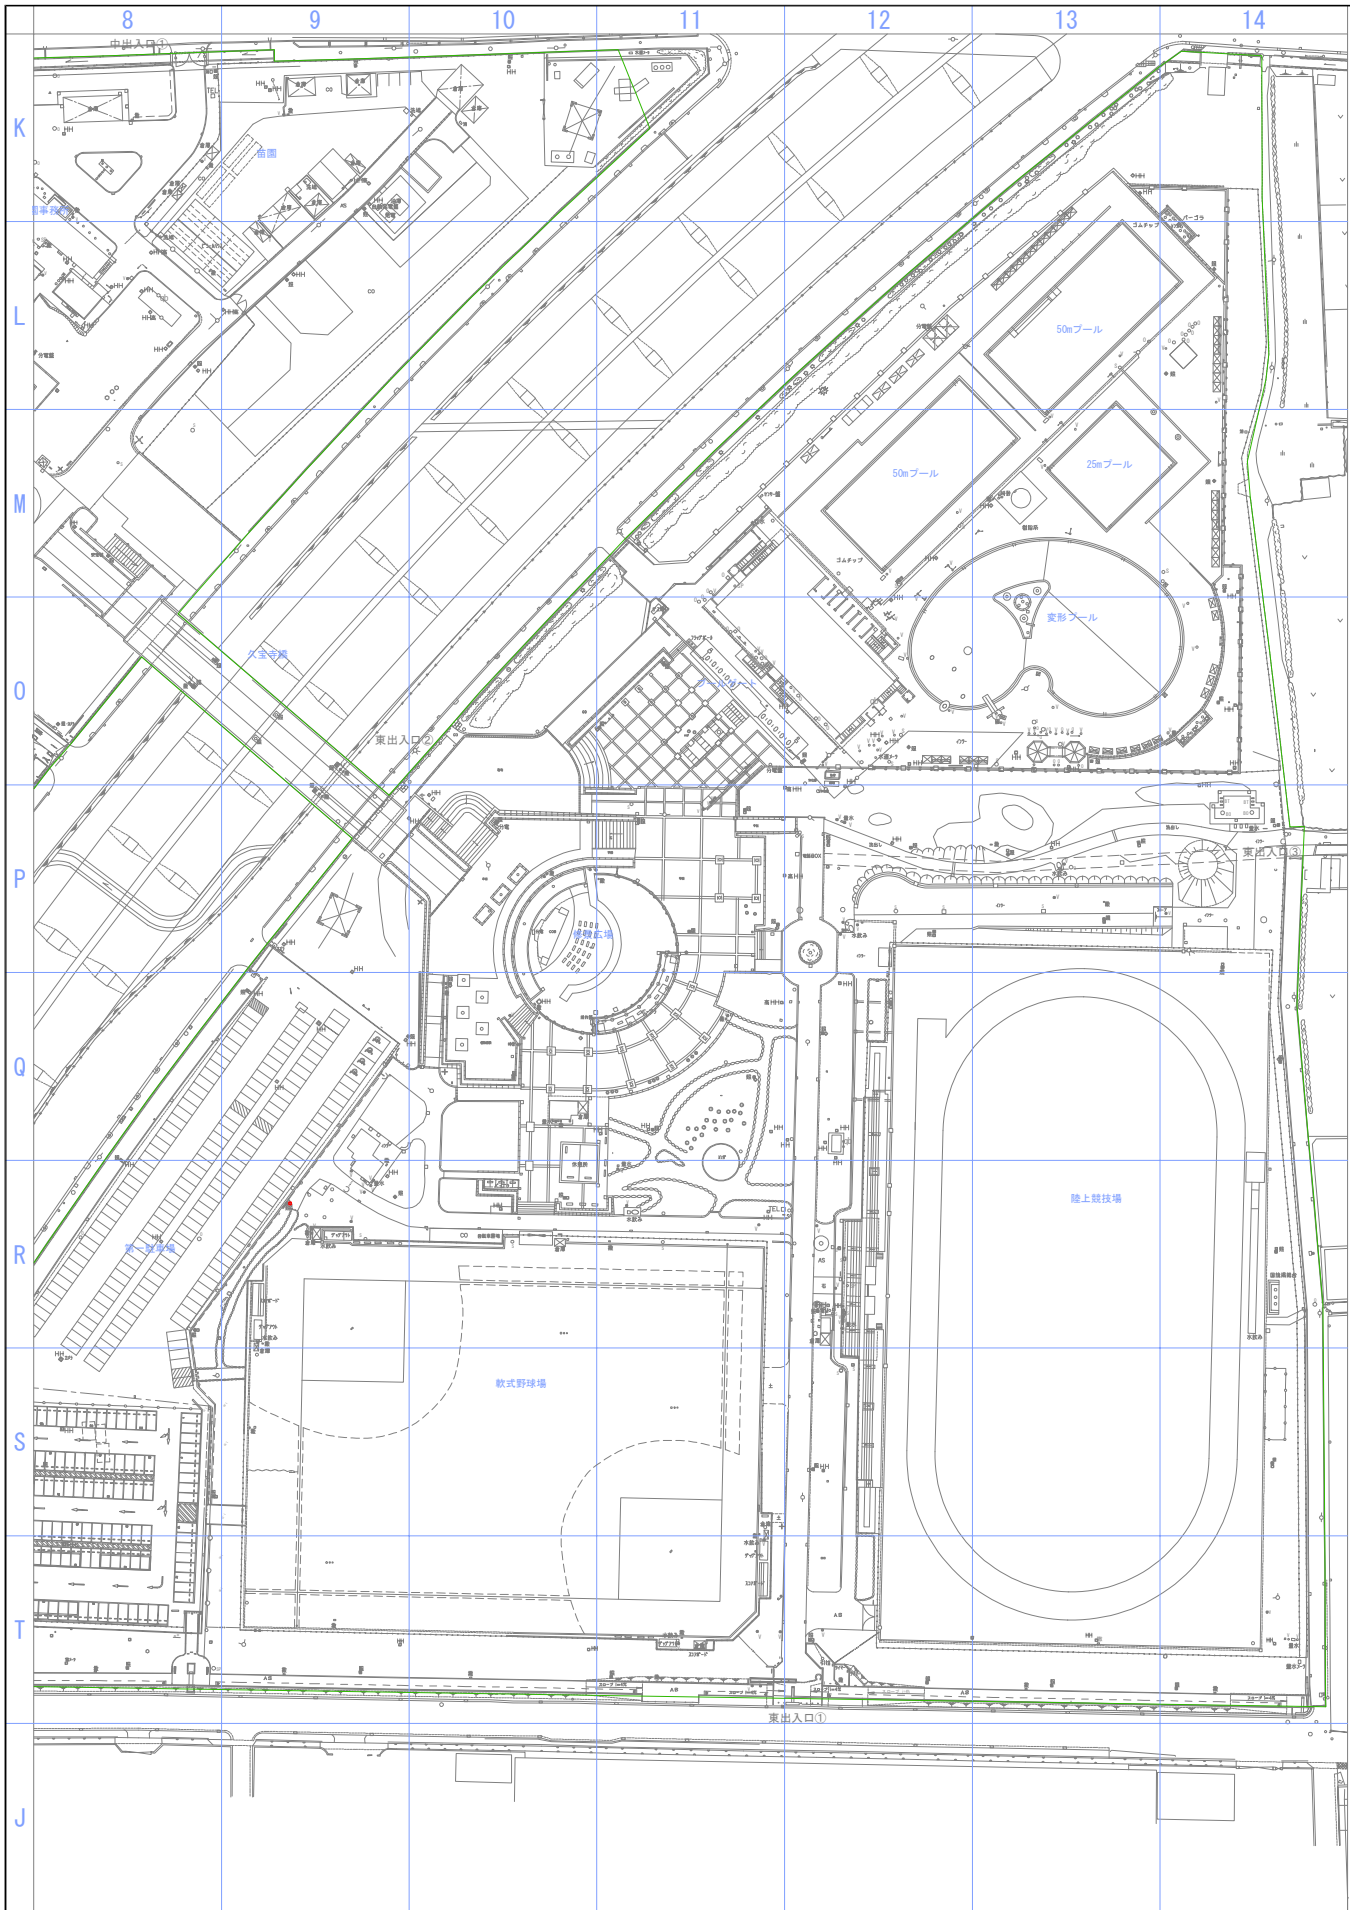

平成30年3月：作成

公園名	久宝寺緑地
図面種別	ベース図-1/4
縮尺	A0-1:500

平成30年3月：作成

公園名	久宝寺緑地
図面種別	ベース図-2/4
縮尺	A0-1:500

公園名	久宝寺緑地
図面種別	ベース図-3/4
縮尺	A0-1:500

平成30年3月：作成

KEYPLAN

S-1:500

平成30年3月：作成

公園名	久宝寺緑地
図面種別	ベース図-4/4
縮尺	A0-1:500