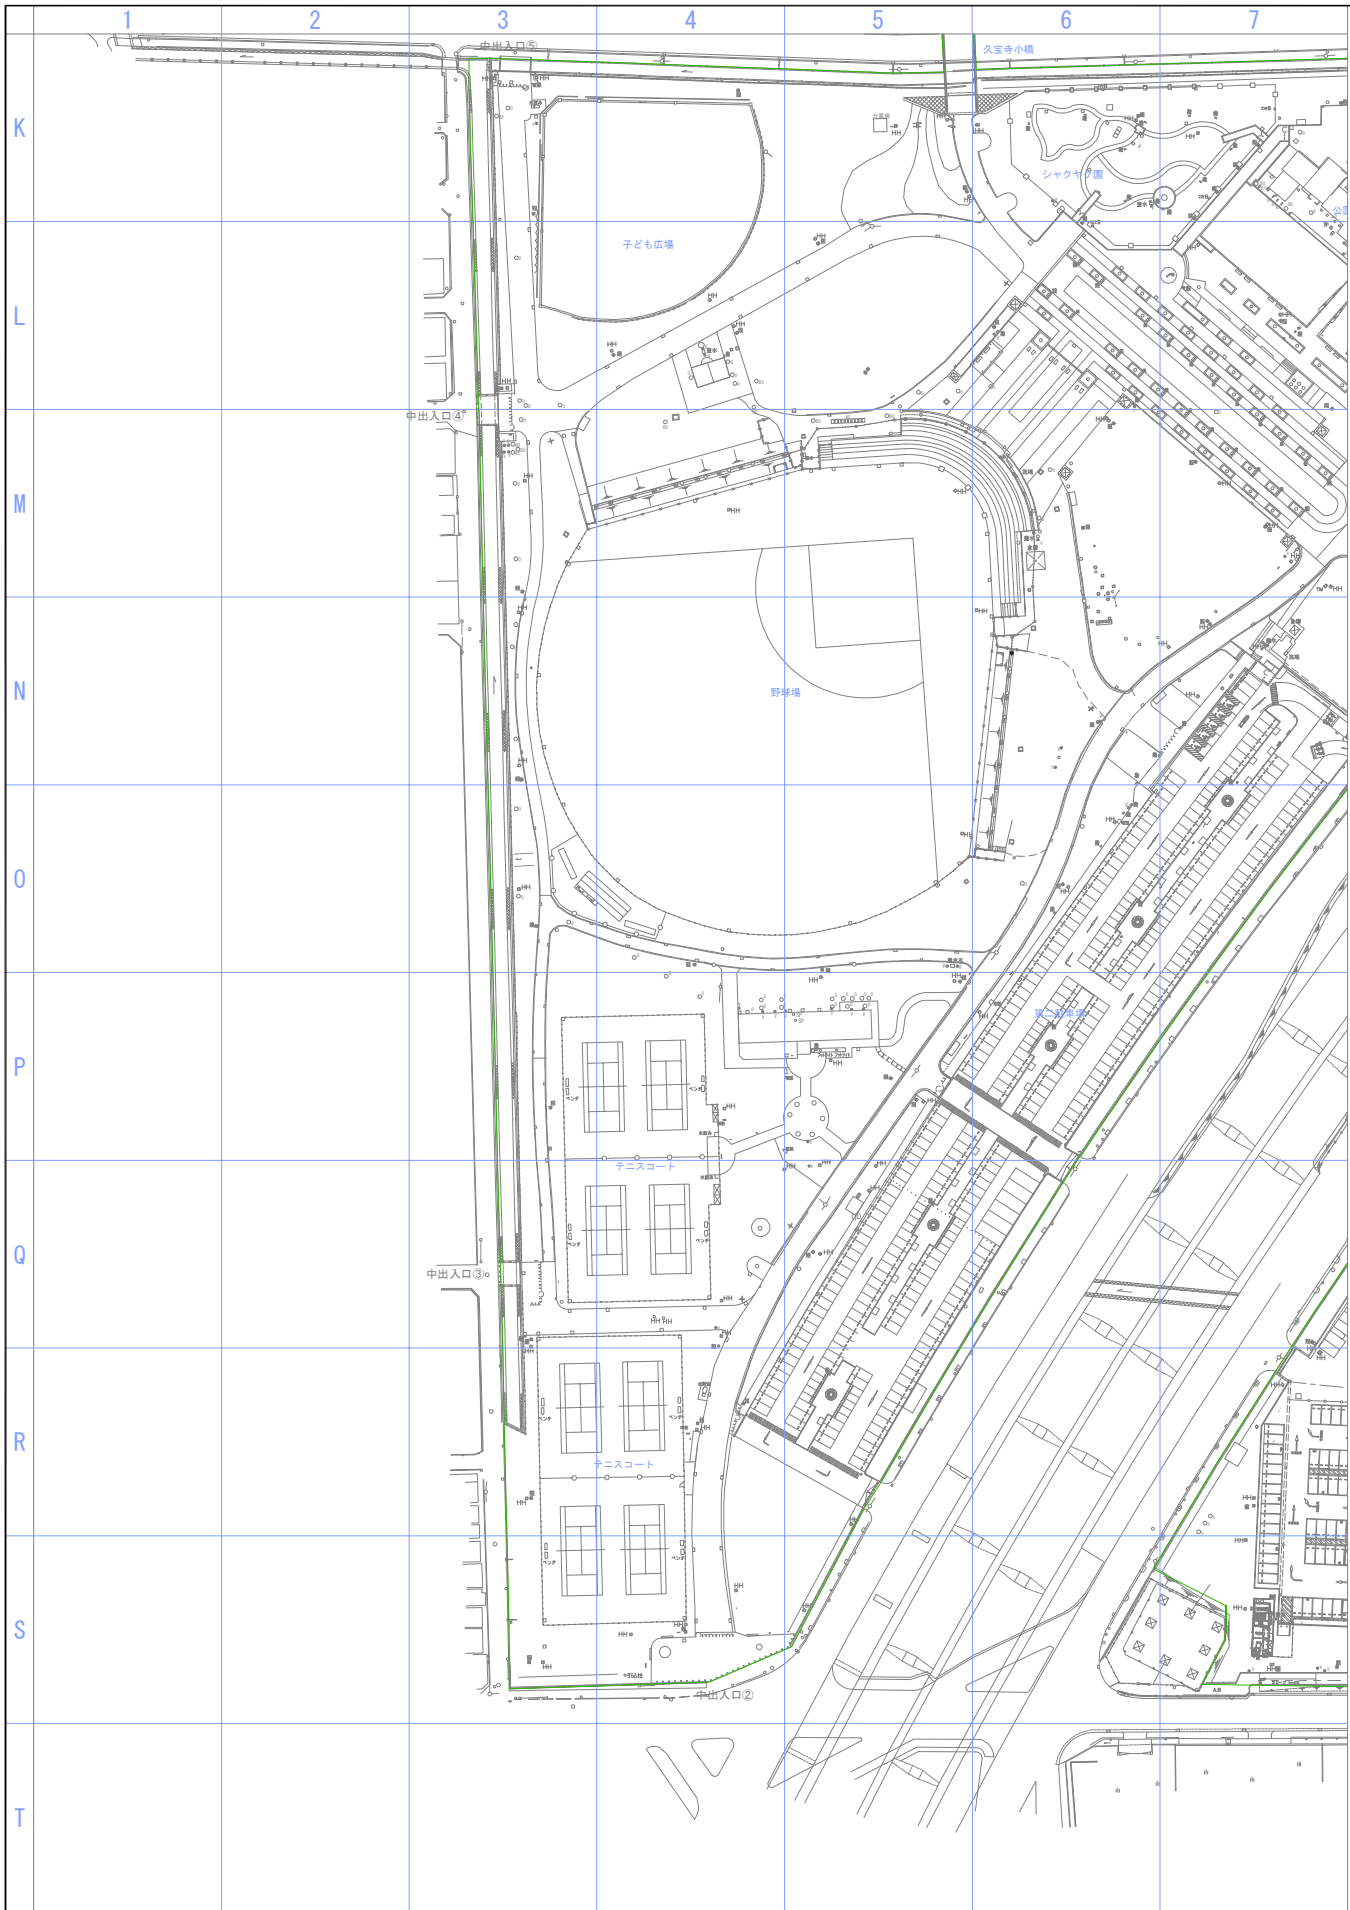

平成30年3月：作成

公園名	久宝寺緑地
図面種別	ベース図-1/4
縮尺	A0-1:500

平成30年3月：作成

公園名	久宝寺緑地
図面種別	ベース図-2/4
縮尺	A0-1:500

公園名	久宝寺緑地
図面種別	ベース図-3/4
縮尺	A0-1:500

平成30年3月：作成

KEYPLAN

S-1:500

平成30年3月：作成

公園名	久宝寺緑地
図面種別	ベース図-4/4
縮尺	A0-1:500