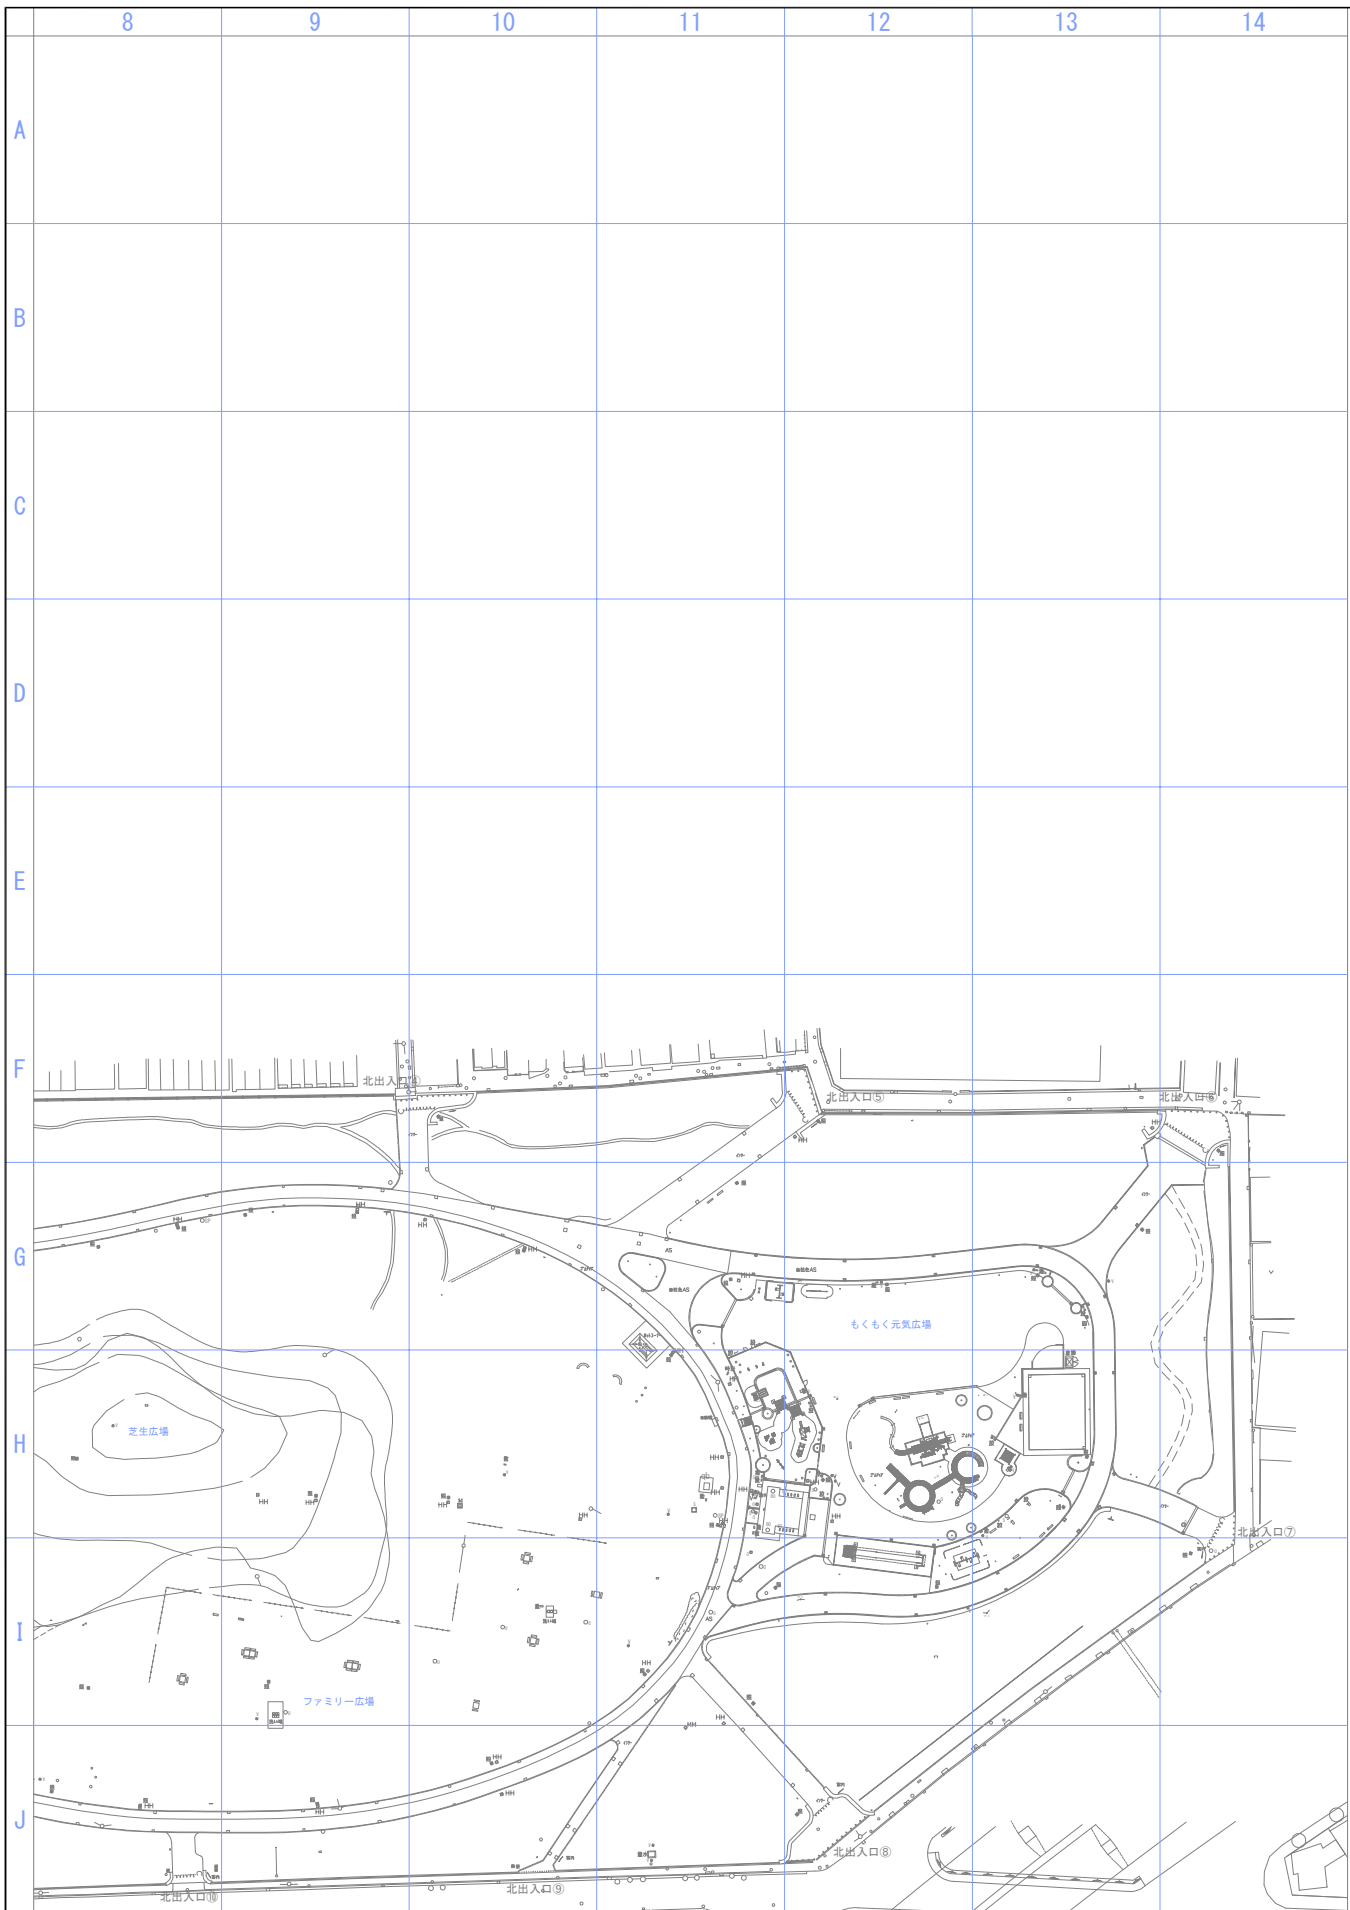

平成30年3月：作成

公園名	久宝寺緑地
図面種別	ベース図-1/4
縮尺	A0-1:500

平成30年3月：作成

公園名	久宝寺緑地
図面種別	ベース図-2/4
縮尺	A0-1:500

公園名	久宝寺緑地
図面種別	ベース図-3/4
縮尺	A0-1:500

平成30年3月：作成

KEYPLAN

S-1:500

平成30年3月：作成

公園名	久宝寺緑地
図面種別	ベース図-4/4
縮尺	A0-1:500