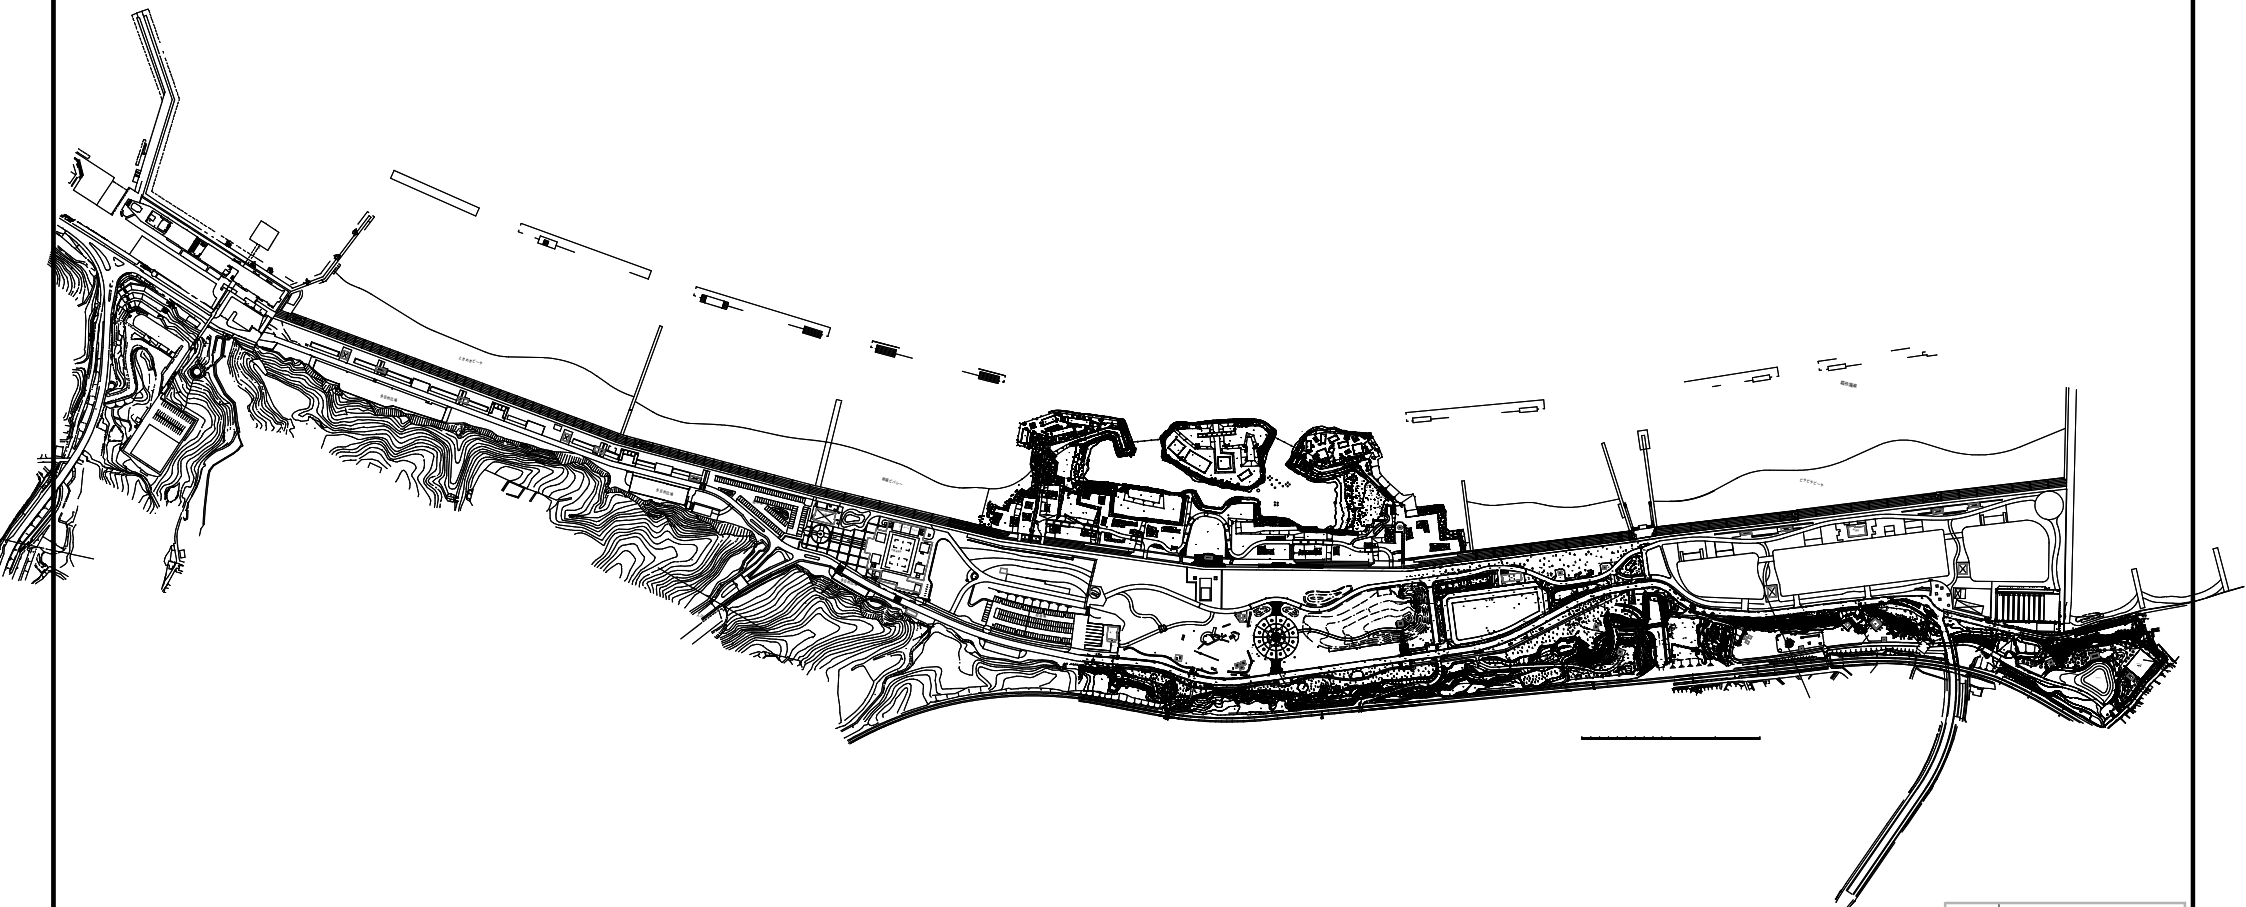

S=1:3000

公園名	せんなん里海公園		
工事名			
設計図名			
図面番号	業	縮	1:3000
設計年月	平成30年2月	尺	
岸和田土木事務所			