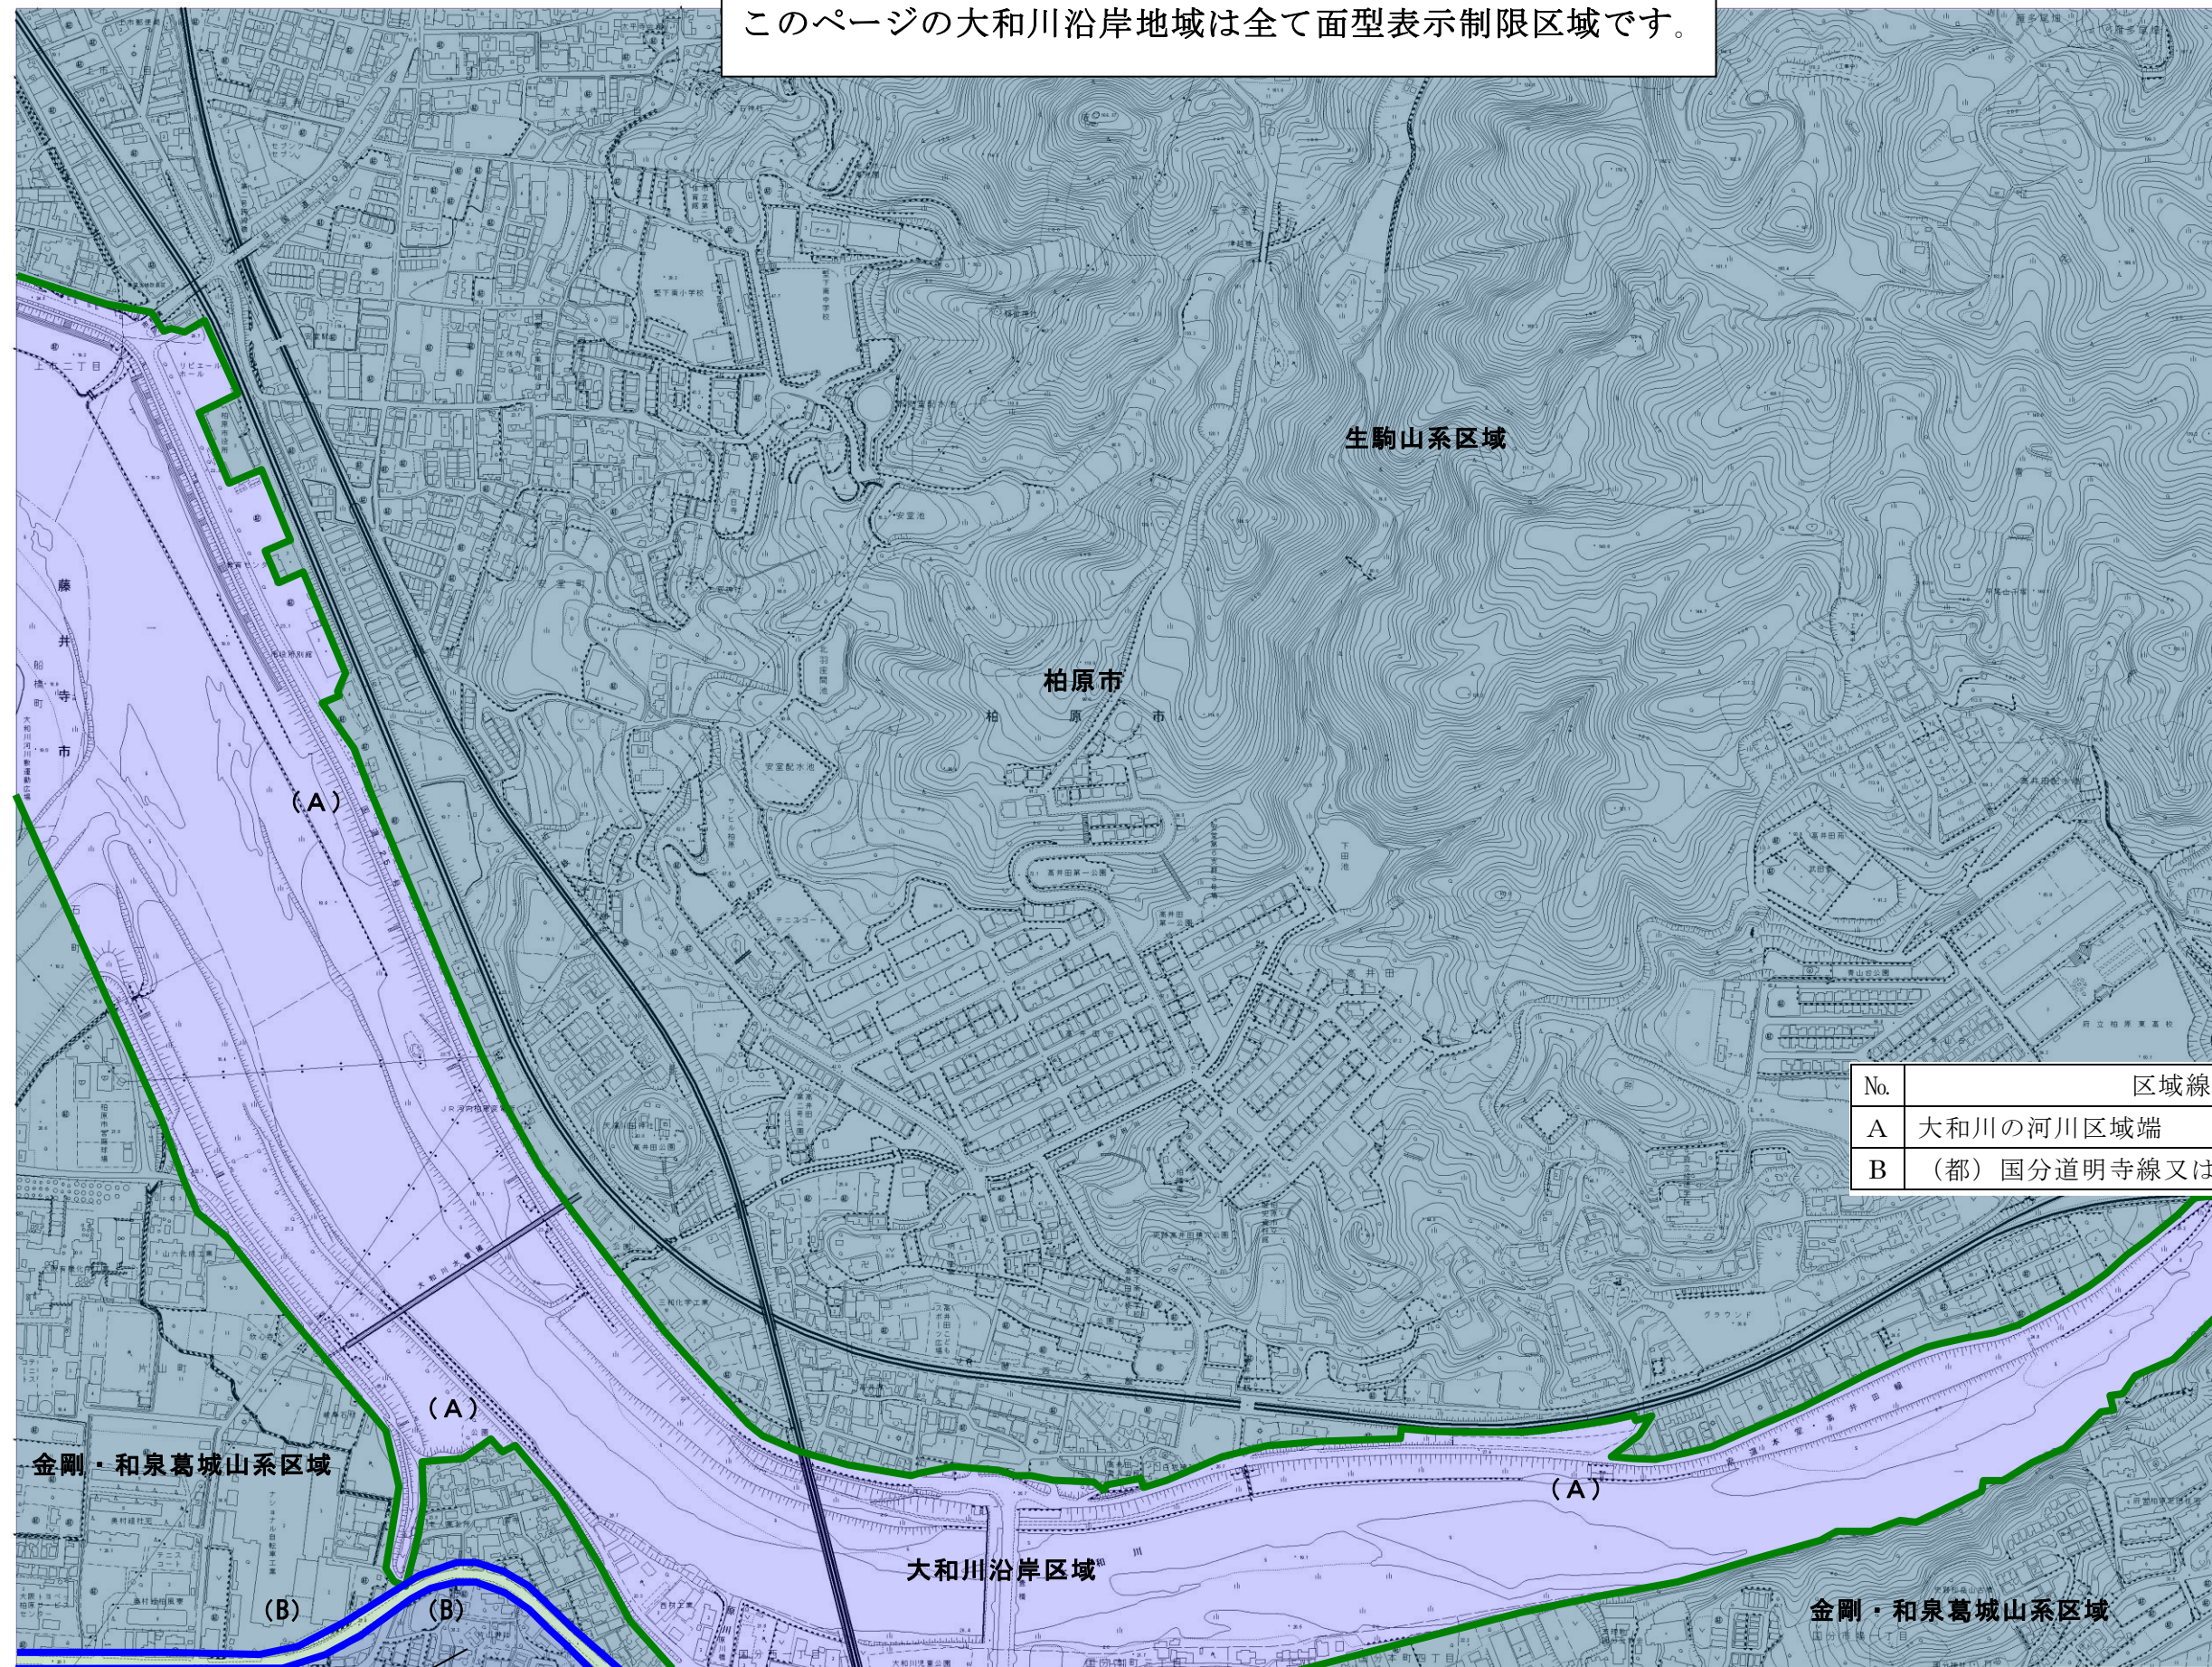

このページの大和川沿岸地域は全て面型表示制限区域です。

No.	区域線
A	大和川の河川区域端
B	(都) 国分道明寺線又は堺大和高田線