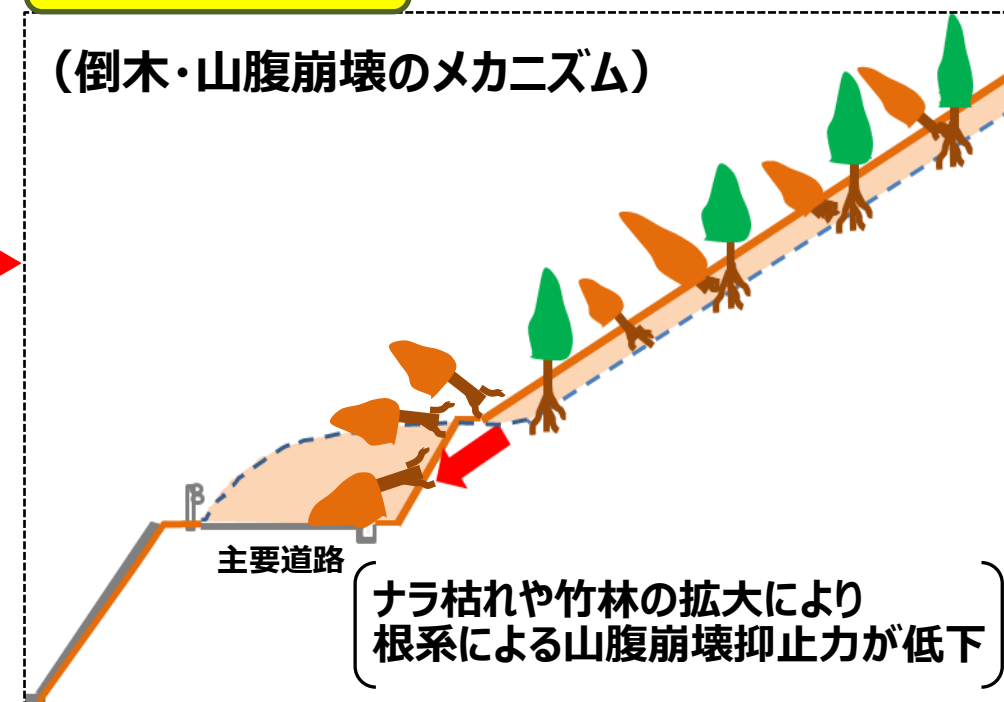

主要道路沿いにおける倒木対策

現 状

ナラ枯れの状況（交野市）

放置竹林の状況（和泉市）

森林の防災機能の低下
 放置すると、
 山腹崩壊のおそれ

災害イメージ

（倒木・山腹崩壊のメカニズム）

整備内容

- 【ナラ枯れ】
- ・被害を受けやすい高齢木の予防伐採
 - ・被害を受け倒木のおそれのある枯死木の処理
 - ・広葉樹の大苗木植栽等

- 【放置竹林】
- ・竹の拡大防止のため森林に侵入した竹の伐採等
- ※竹の侵入による樹木枯死の未然防止

整備後の将来イメージ

被害を受け木くずが根元に散乱した木

放置竹林の拡大により侵入を受ける森林

落石危険箇所はネット工併用