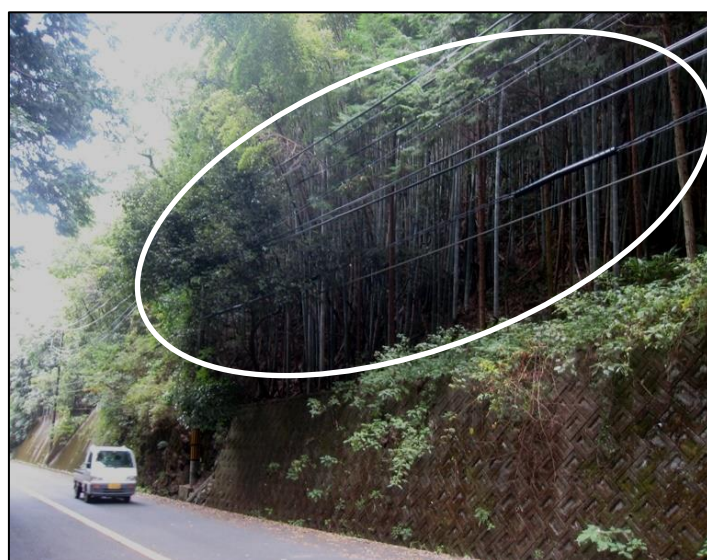

主要道路沿いにおける倒木対策

現 状

ナラ枯れの状況（交野市）

放置竹林の状況（和泉市）

森林の防災機能の低下
 放置すると、
 山腹崩壊のおそれ

災害イメージ

（倒木・山腹崩壊のメカニズム）

整備内容

- 【ナラ枯れ】
- ・被害を受けやすい高齢木の予防伐採
 - ・被害を受け倒木のおそれのある枯死木の処理
 - ・広葉樹の大苗木植栽等

- 【放置竹林】
- ・竹の拡大防止のため森林に侵入した竹の伐採等
- ※竹の侵入による樹木枯死の未然防止

整備後の将来イメージ

被害を受け木くずが根元に散乱した木

放置竹林の拡大により侵入を受ける森林

落石危険箇所はネット工併用