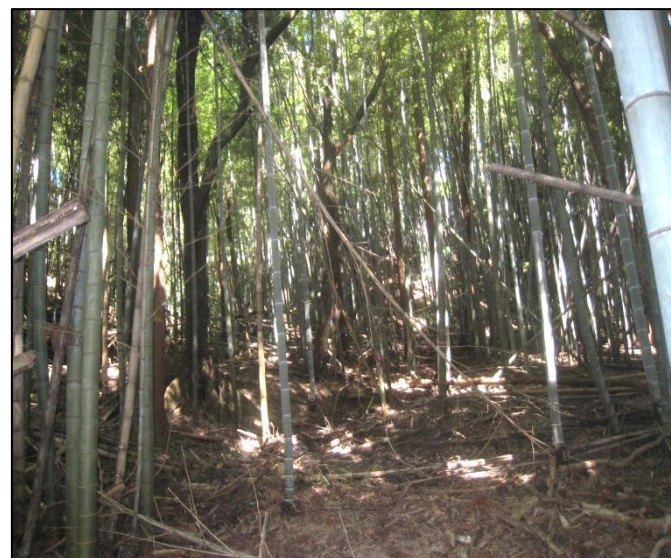

主要道路沿いにおける倒木対策

現 状

ナラ枯れの状況（交野市）

放置竹林の状況（和泉市）

森林の防災機能の低下
 放置すると、
 山腹崩壊のおそれ

災害イメージ

（倒木・山腹崩壊のメカニズム）

整備内容

- 【ナラ枯れ】
- ・被害を受けやすい高齢木の予防伐採
 - ・被害を受け倒木のおそれのある枯死木の処理
 - ・広葉樹の大苗木植栽等

- 【放置竹林】
- ・竹の拡大防止のため森林に侵入した竹の伐採等
- ※竹の侵入による樹木枯死の未然防止

整備後の将来イメージ

被害を受け木くずが根元に散乱した木

放置竹林の拡大により侵入を受ける森林

落石危険箇所はネット工併用