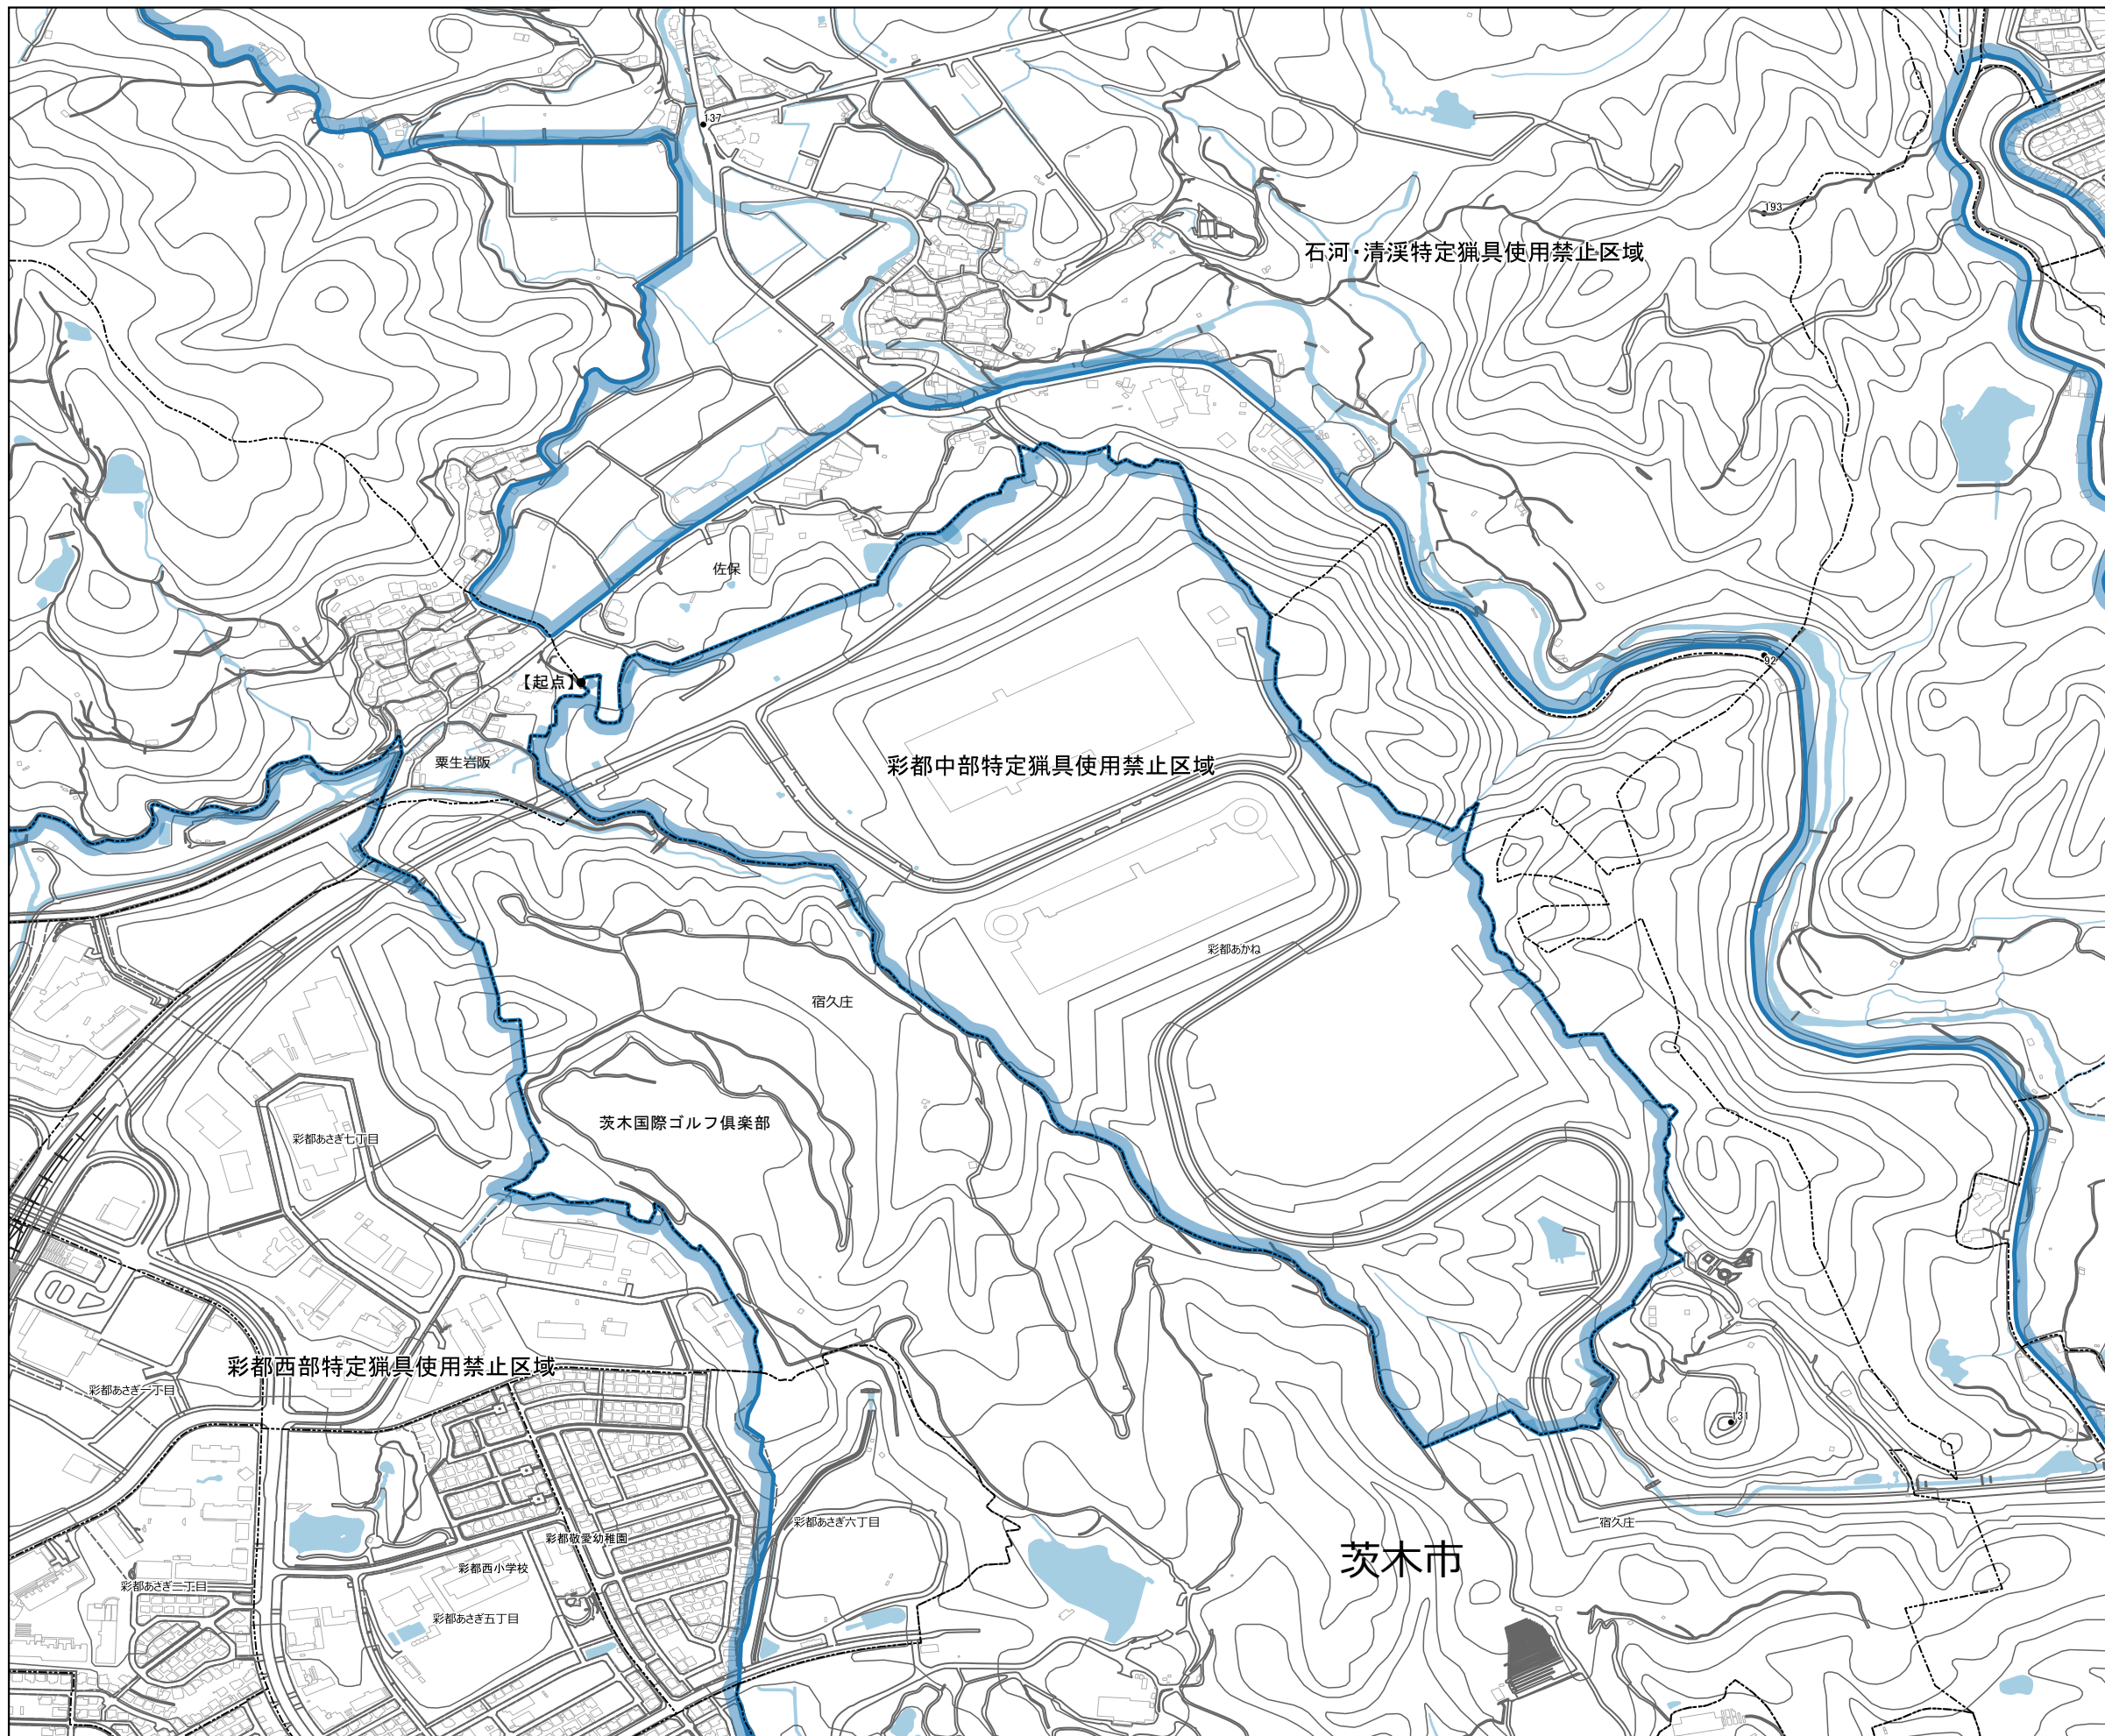

74 彩都中部特定猟具使用禁止区域

1:5000
0 100 200 300 m

- 【凡例】**
- 鳥獣保護区
 - 鳥獣保護区特別保護地区
 - 特定猟具使用禁止区域(銃)
 - 鳥獣保護区(他府県)

【指定区域】
 大字粟生岩阪、彩都あかね及び大字佐保との交点を起点とし、そこから彩都あかね4番から彩都あかね3番にかけて大字佐保との境界線を東進し、彩都あかね3番と大字佐保との境界線を南進し、彩都あかね、大字佐保及び大字宿久庄との交点に至り、そこから彩都あかね3番から彩都あかね2番にかけて大字宿久庄との境界線を南進し、彩都あかね2番から彩都あかね4番にかけて大字宿久庄との境界線を北進して起点に戻る各線に囲まれた区域

※この地図は鳥獣保護区等の区域を参考に示したものです。各区域の境界付近での狩猟は控えるようにしてください。
 ※他府県の鳥獣保護区は参考として示しています。詳しくはその府県の地図等で確認してください。