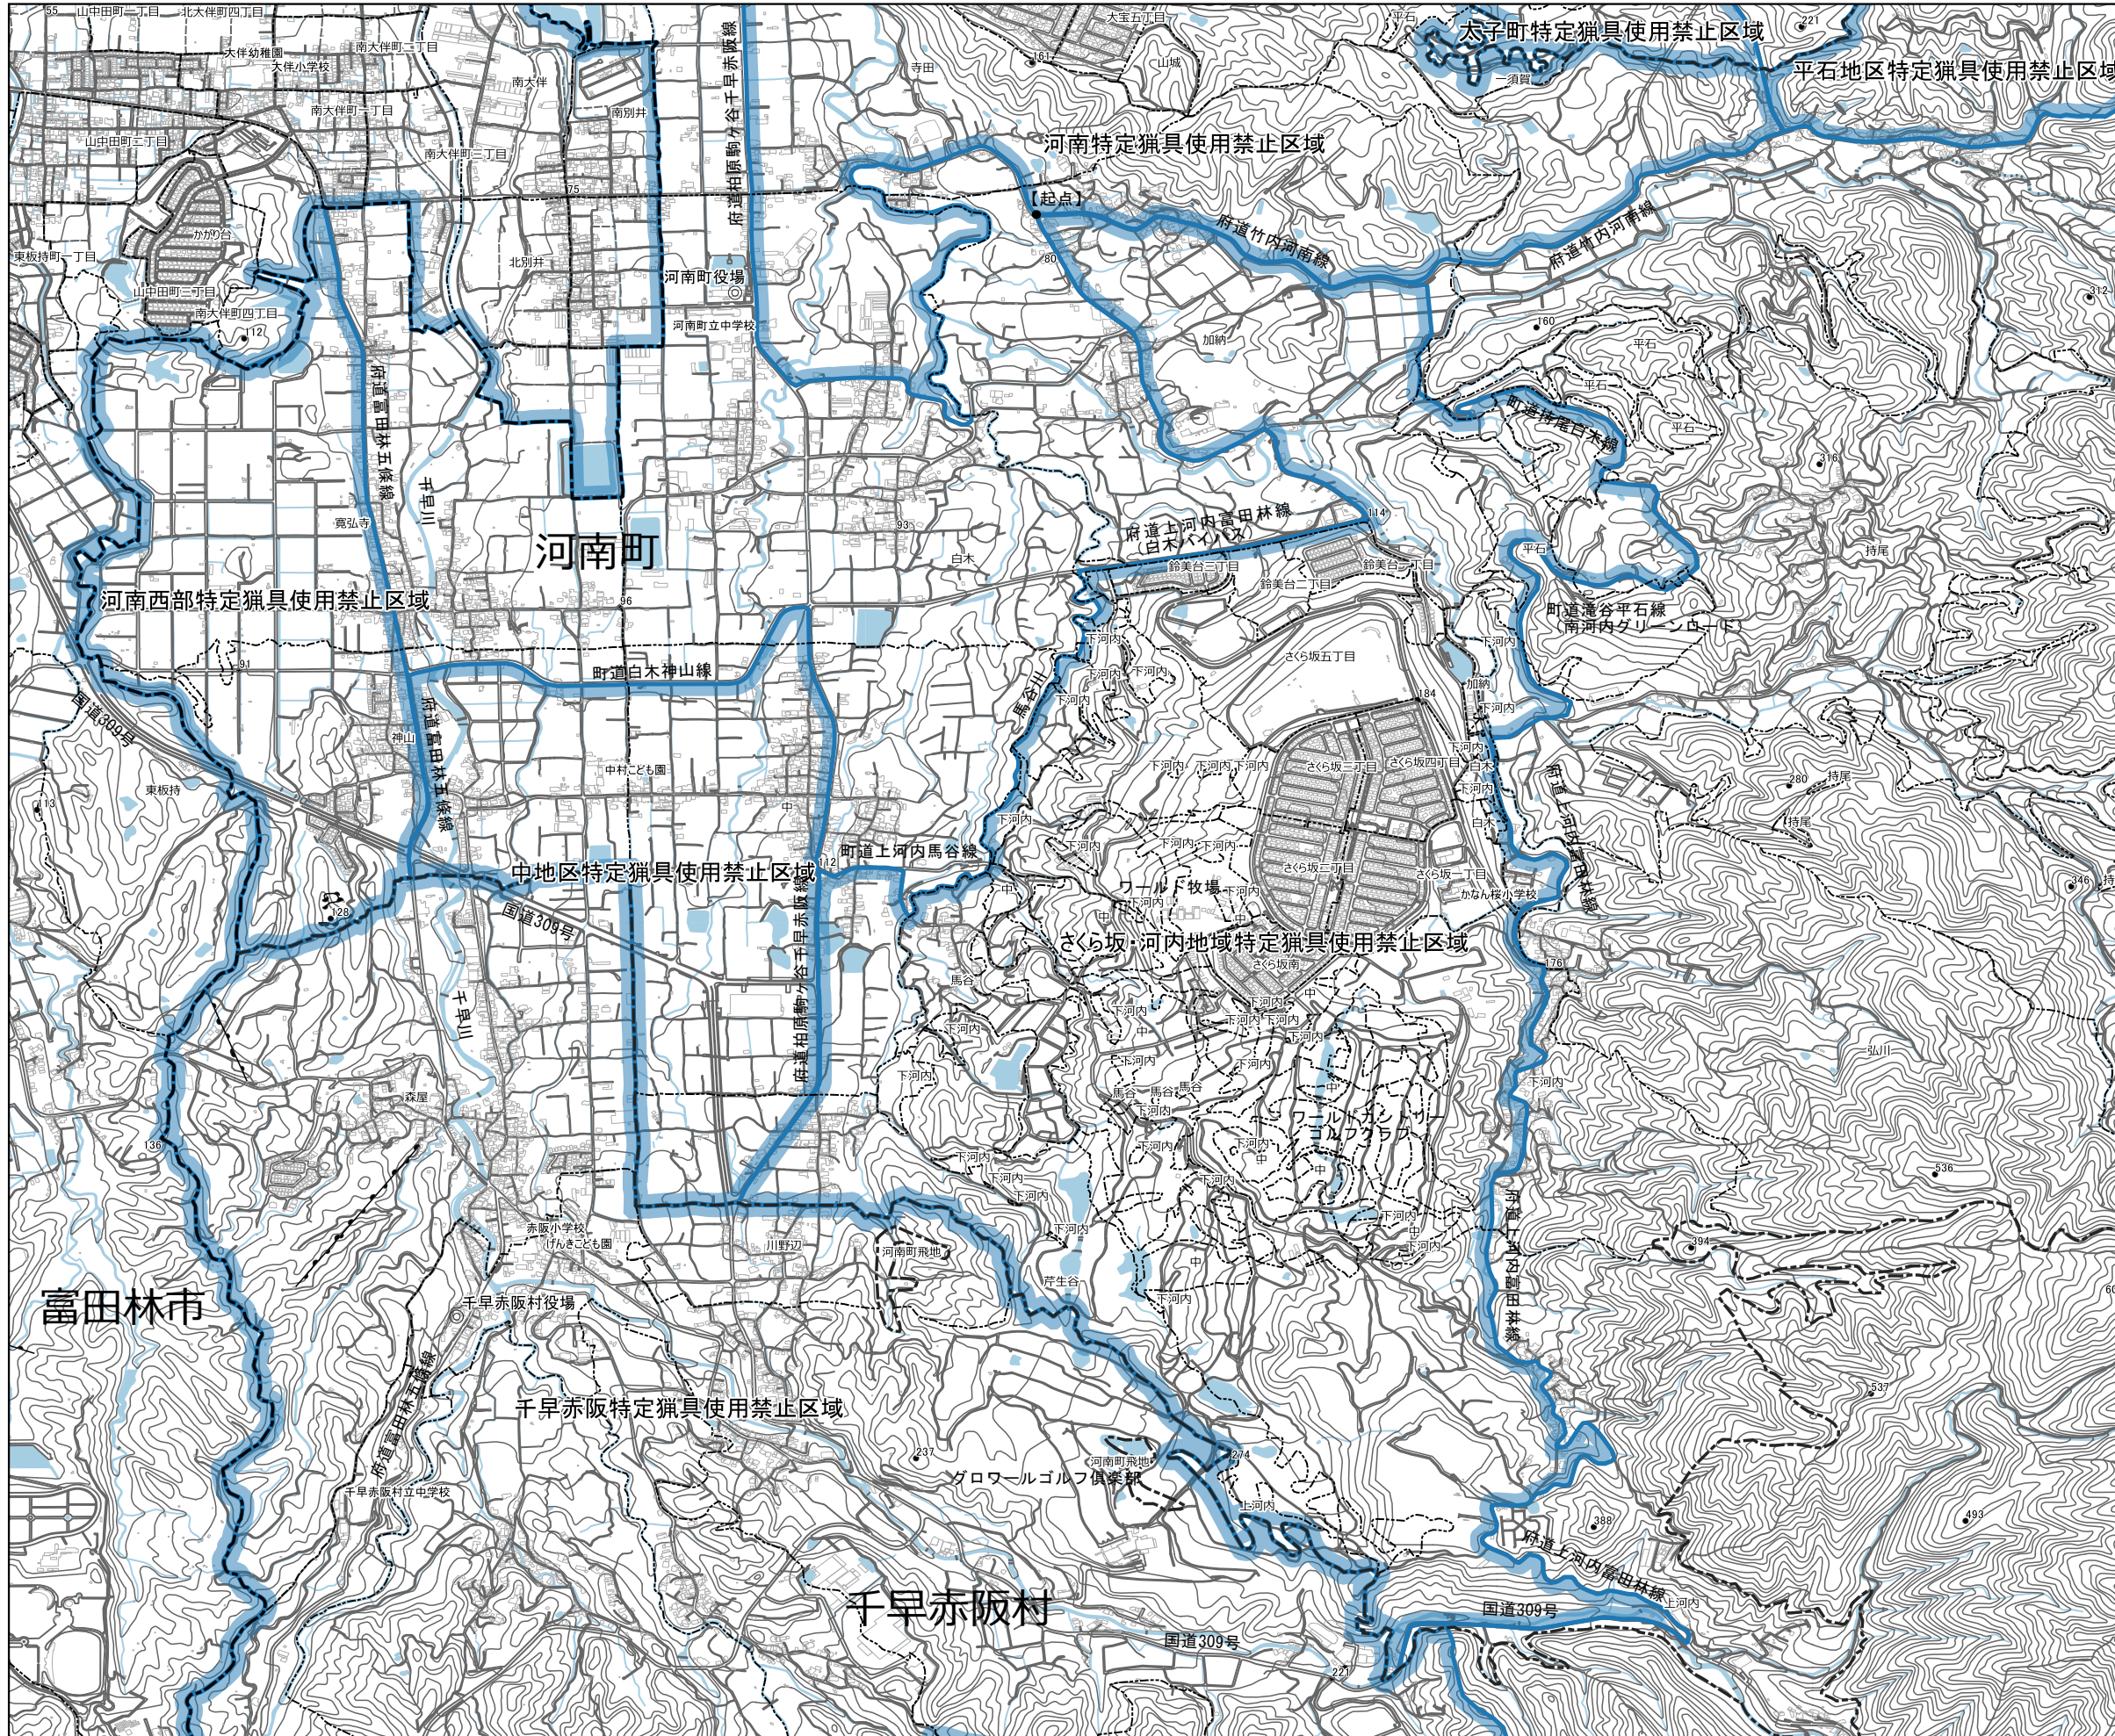

46 さくら坂・河内地区特定猟具使用禁止区域

1:12000
0 250 500 m

- 【凡例】**
- 鳥獣保護区
 - 鳥獣保護区特別保護地区
 - 特定猟具使用禁止区域(銃)
 - 鳥獣保護区(他府県)

【指定区域】
 府道竹内河南線と府道上河内富田林線の交点を起点として、府道竹内河南線、府道竹内河南線を町道寛弘寺竹ノ内線の交点から更に約200メートル東に進んだ所から平石川に向かって南下している農道、平石川、町道持尾白木線、町道滝谷平石線、府道上河内富田林線、国道309号線、河南町と千早赤阪村の境界線、府道柏原駒ヶ谷千早赤阪線、町道上河内馬谷線、馬谷川、府道上河内富田林線(白木バイパス)、府道上河内富田林線を経て起点に至る線で囲まれた区域

※この地図は鳥獣保護区等の区域を参考に示したものです。各区域の境界付近での狩猟は控えるようにしてください。
 ※他府県の鳥獣保護区は参考として示しています。詳しくはその府県の地図等で確認してください。