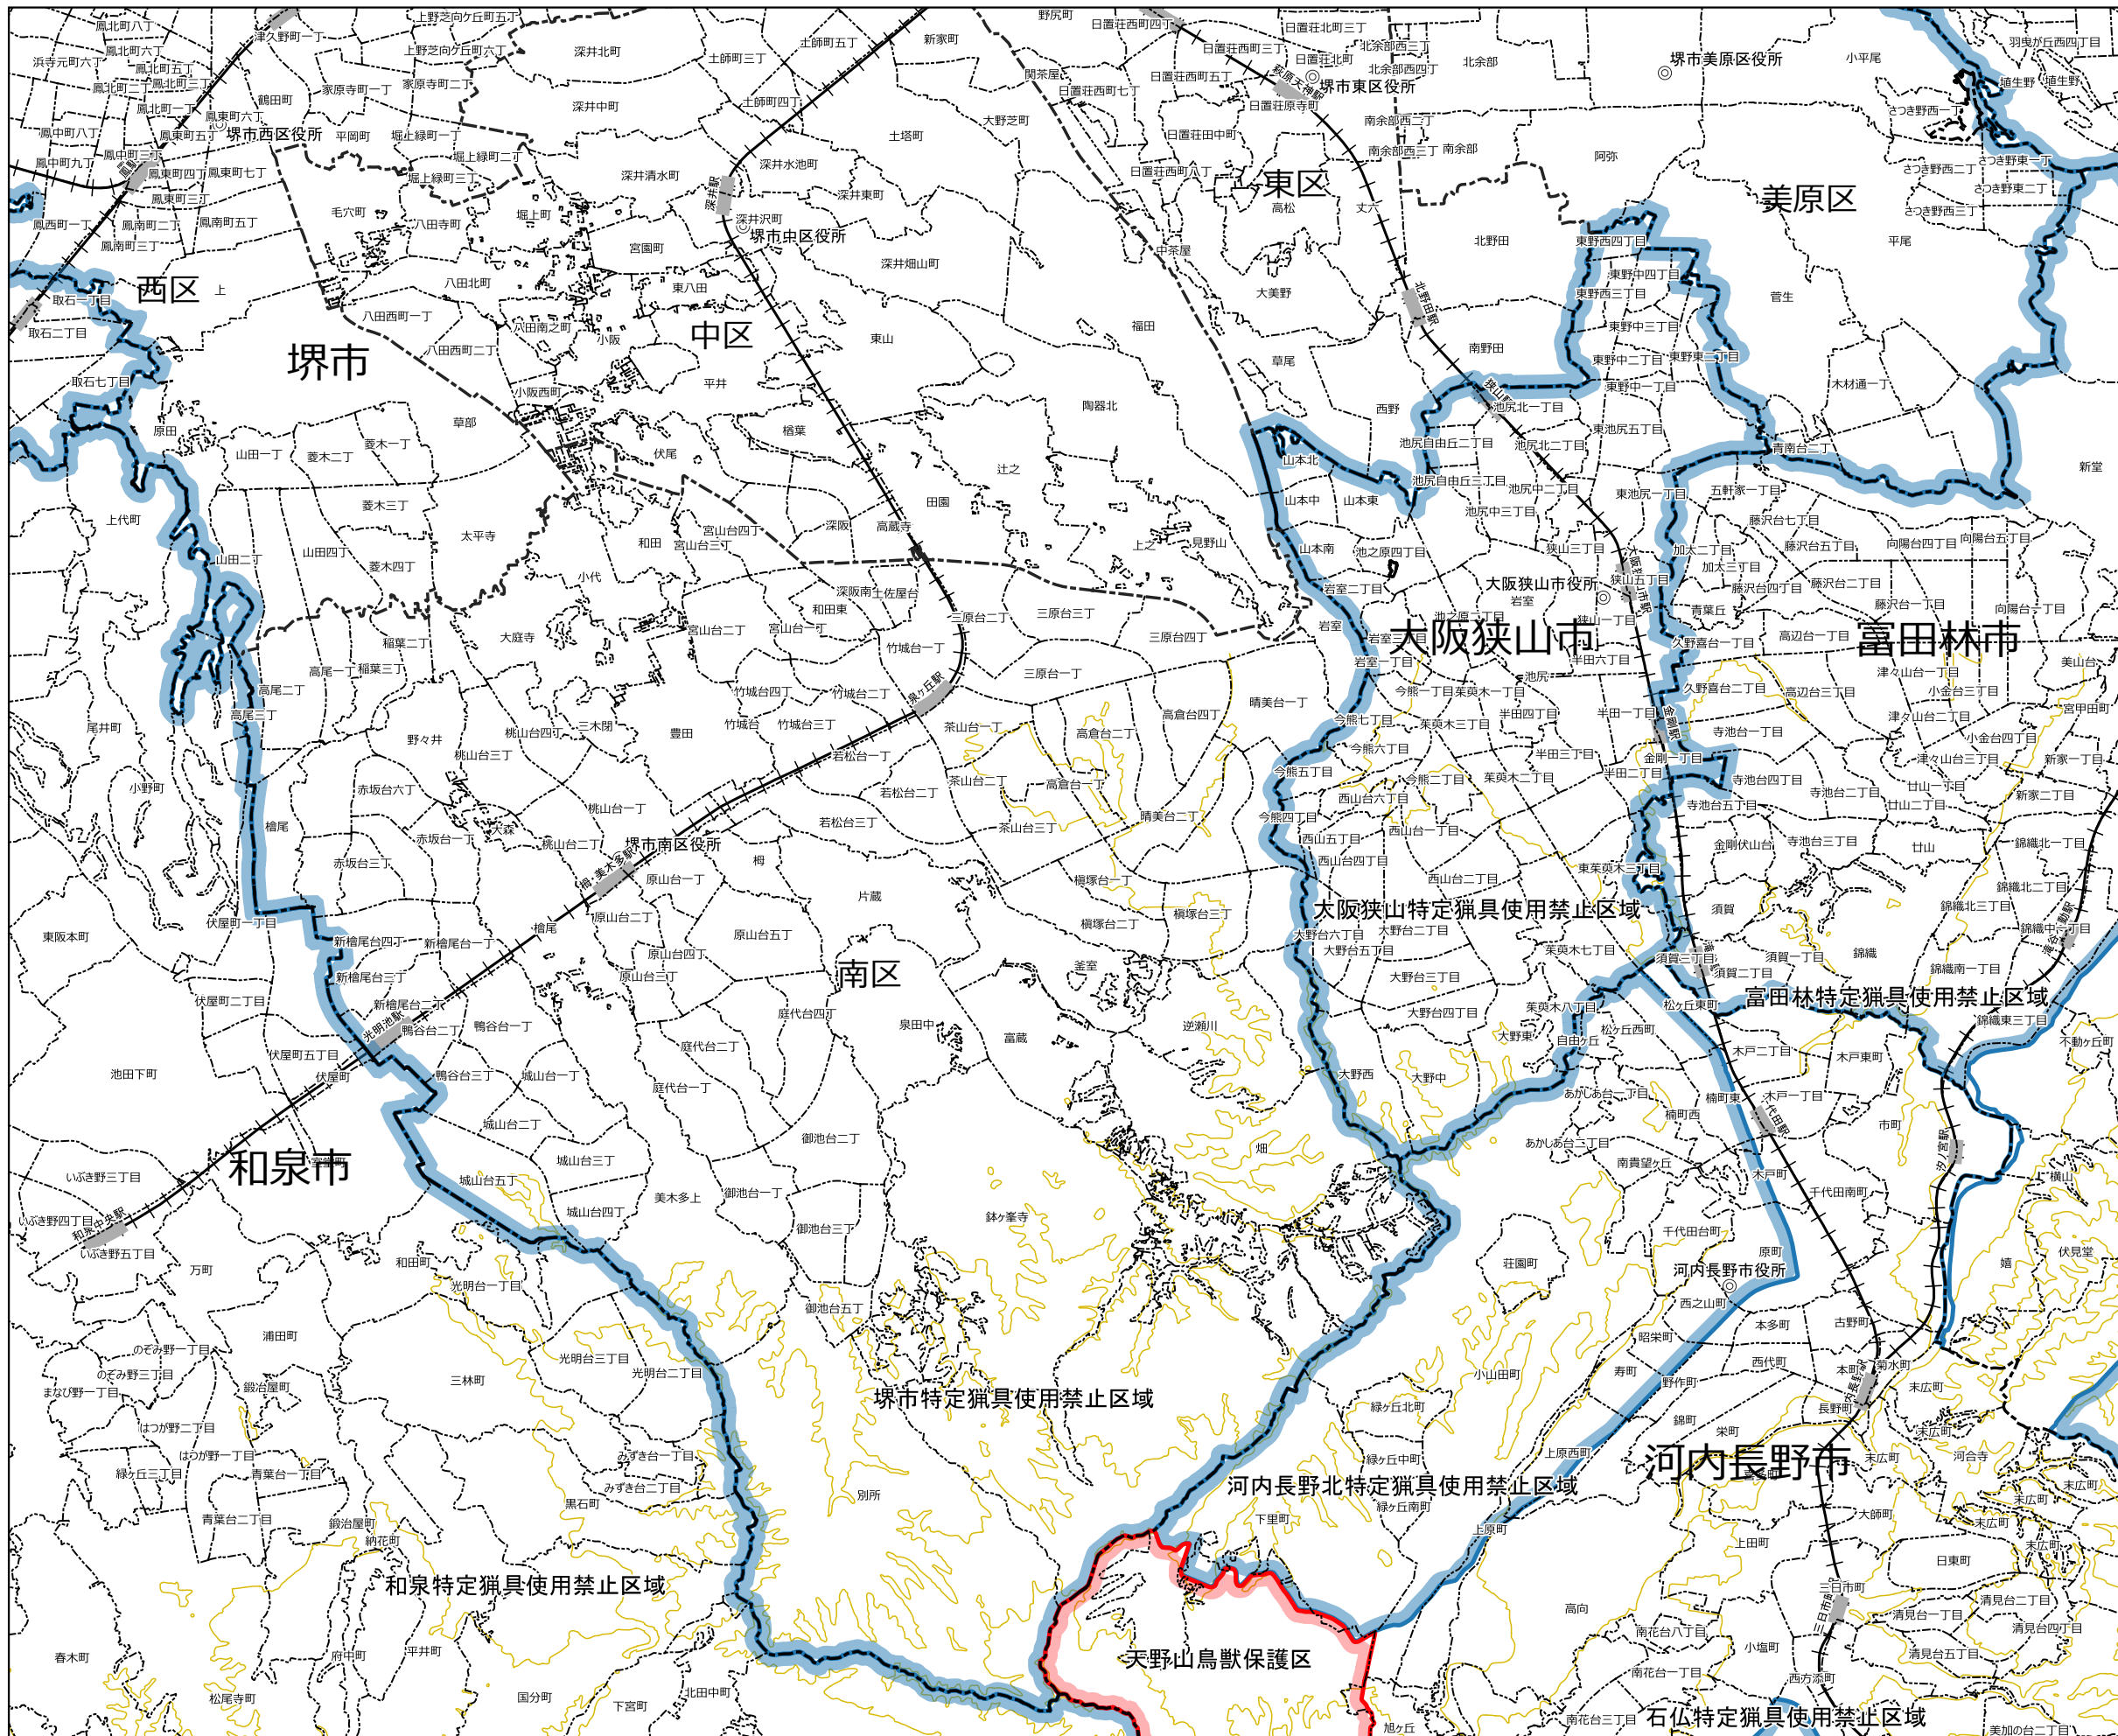

37 堺市特定猟具使用禁止区域(2)

1:30000

0 500 1000 1500 2000 m

【全体図】

【凡例】

- 鳥獣保護区
- 鳥獣保護区特別保護地区
- 特定猟具使用禁止区域(銃)
- 鳥獣保護区(他府県)

【指定区域】

堺市と高石市の境界線と阪神高速湾岸線との交点を起点とし、同線を北東進して堺市と大阪市の境界線に至る線よりも海側を除くすべての市域

※この地図は鳥獣保護区等の区域を参考に示したものです。各区域の境界付近での狩猟は控えるようにしてください。
 ※他府県の鳥獣保護区は参考として示しています。詳しくはその府県の地図等で確認してください。