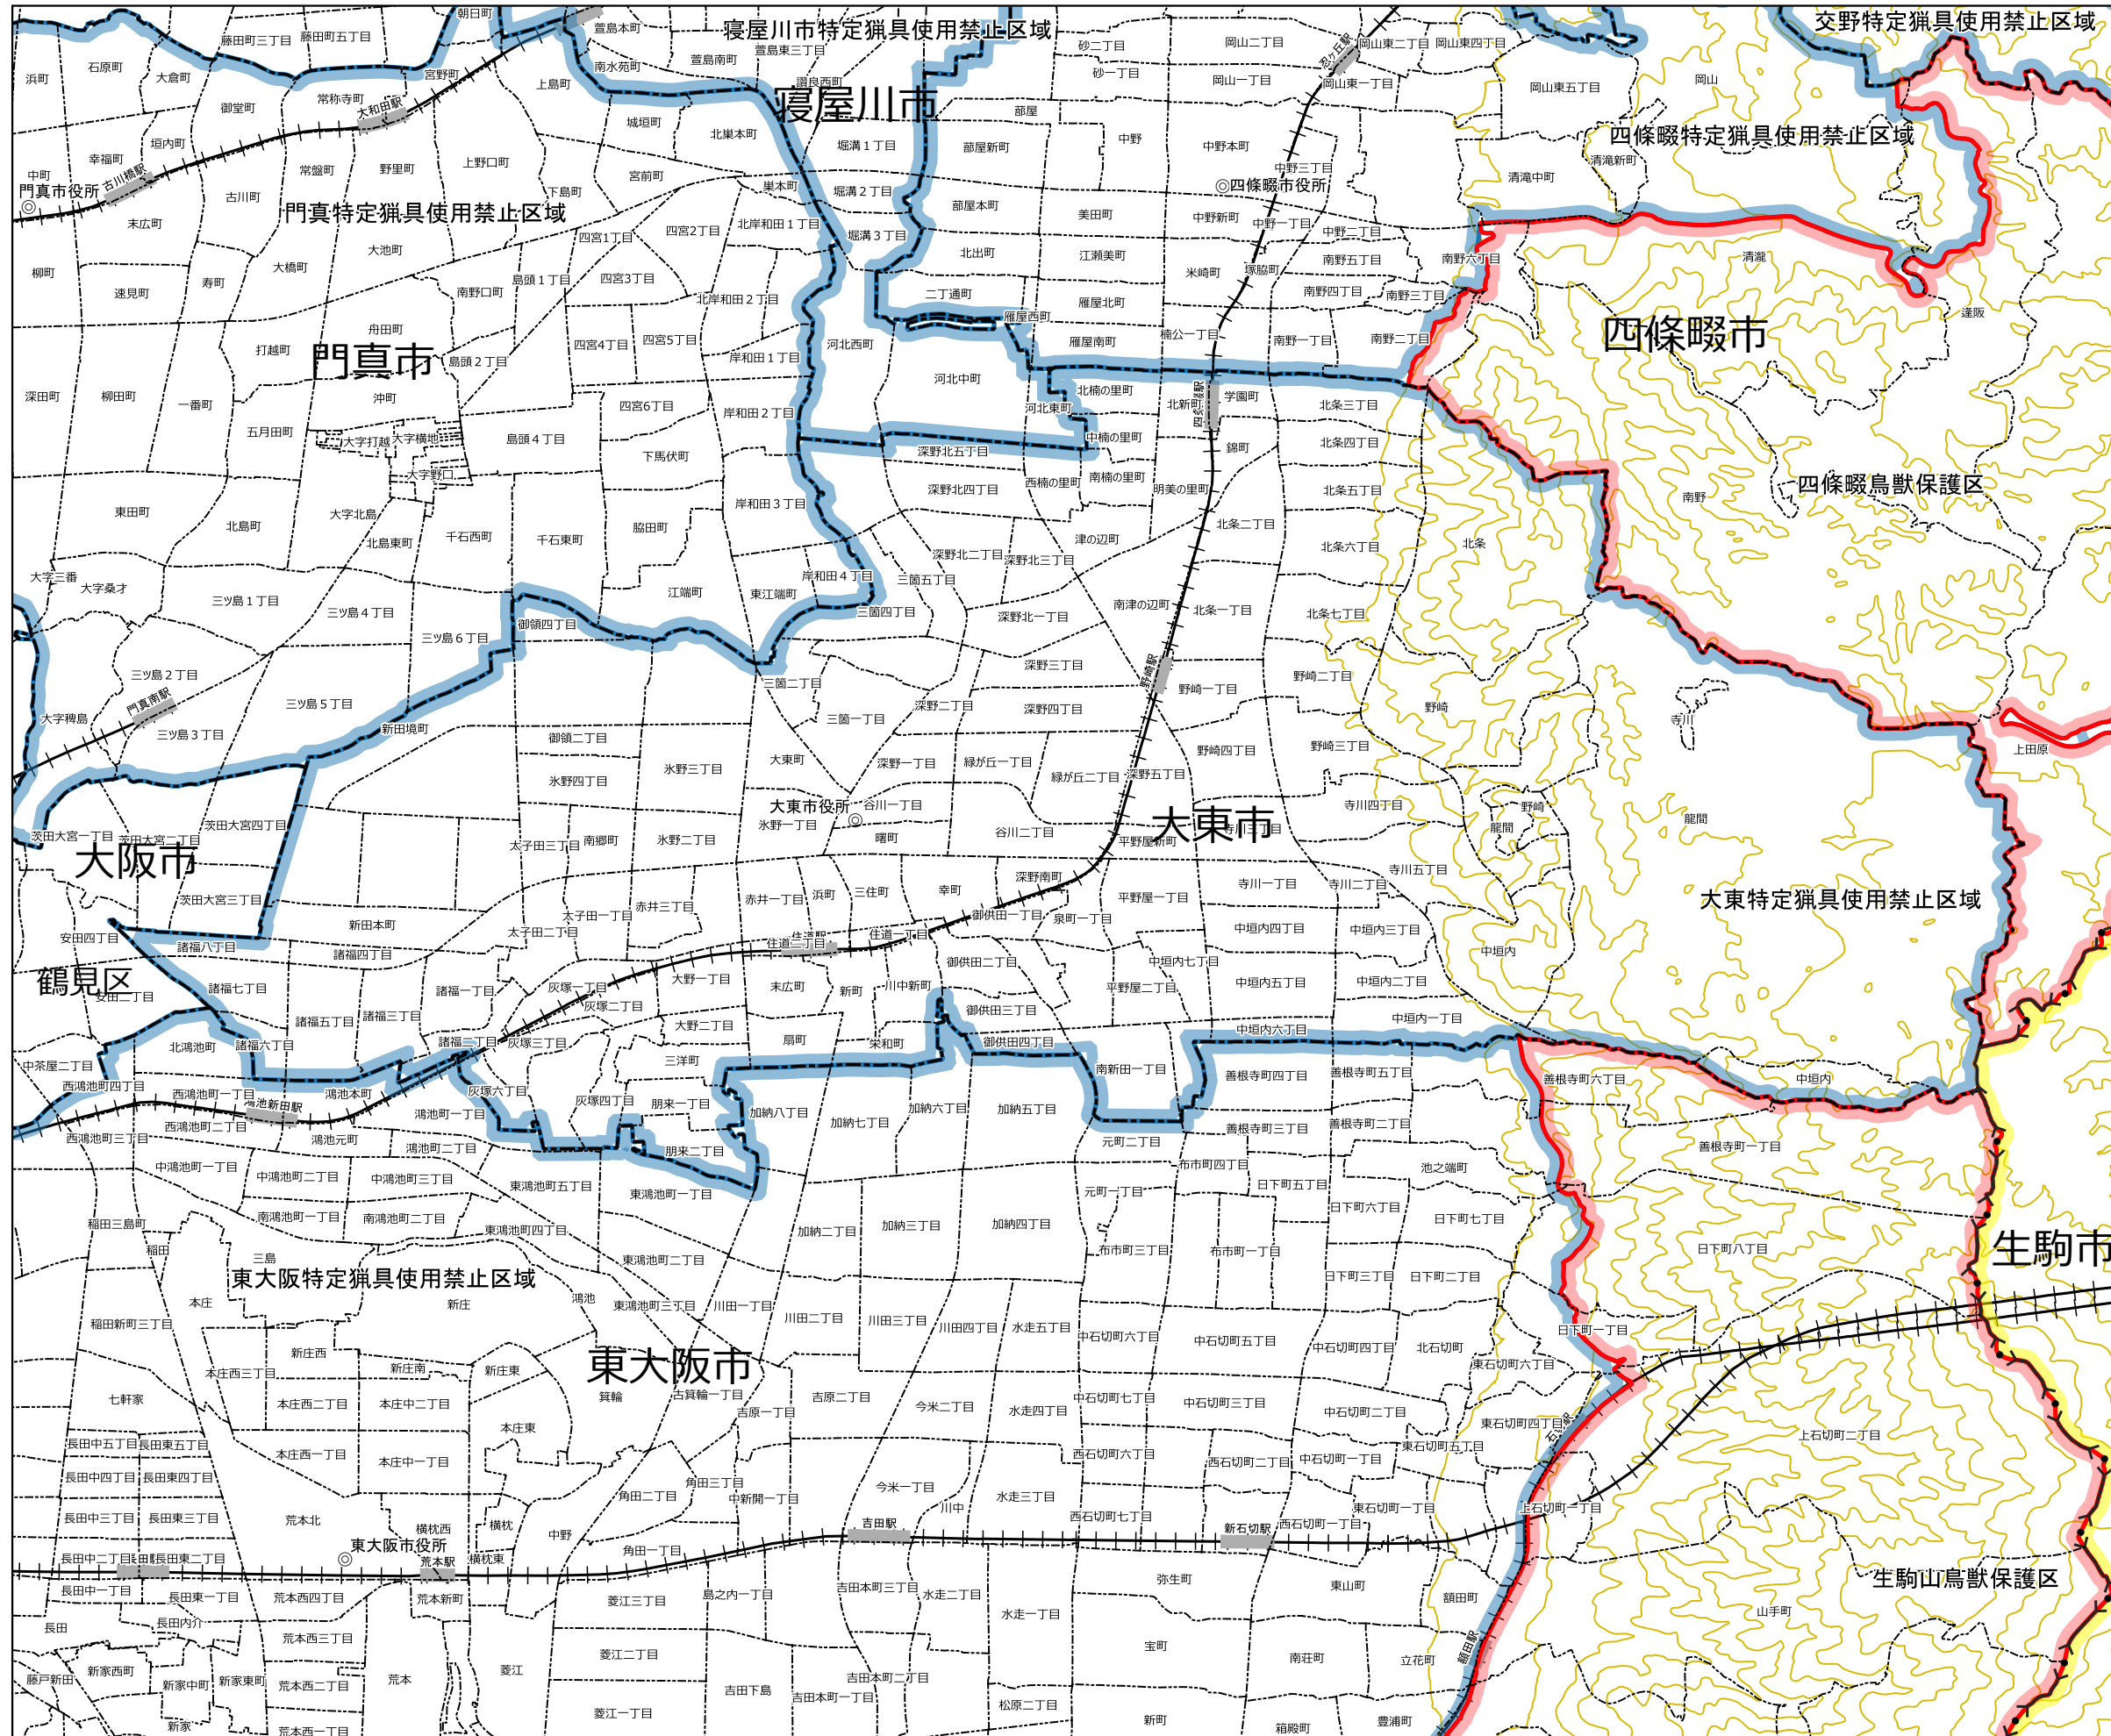

30 大東特定猟具使用禁止区域

1:20000

0 250 500 750 1000 m

【凡例】

- 鳥獣保護区
- 鳥獣保護区特別保護地区
- 特定猟具使用禁止区域(銃)
- 鳥獣保護区(他府県)

【指定区域】
大東市全域

※この地図は鳥獣保護区等の区域を参考に示したものです。各区域の境界付近での狩猟は控えるようにしてください。
※他府県の鳥獣保護区は参考として示しています。詳しくはその府県の地図等で確認してください。