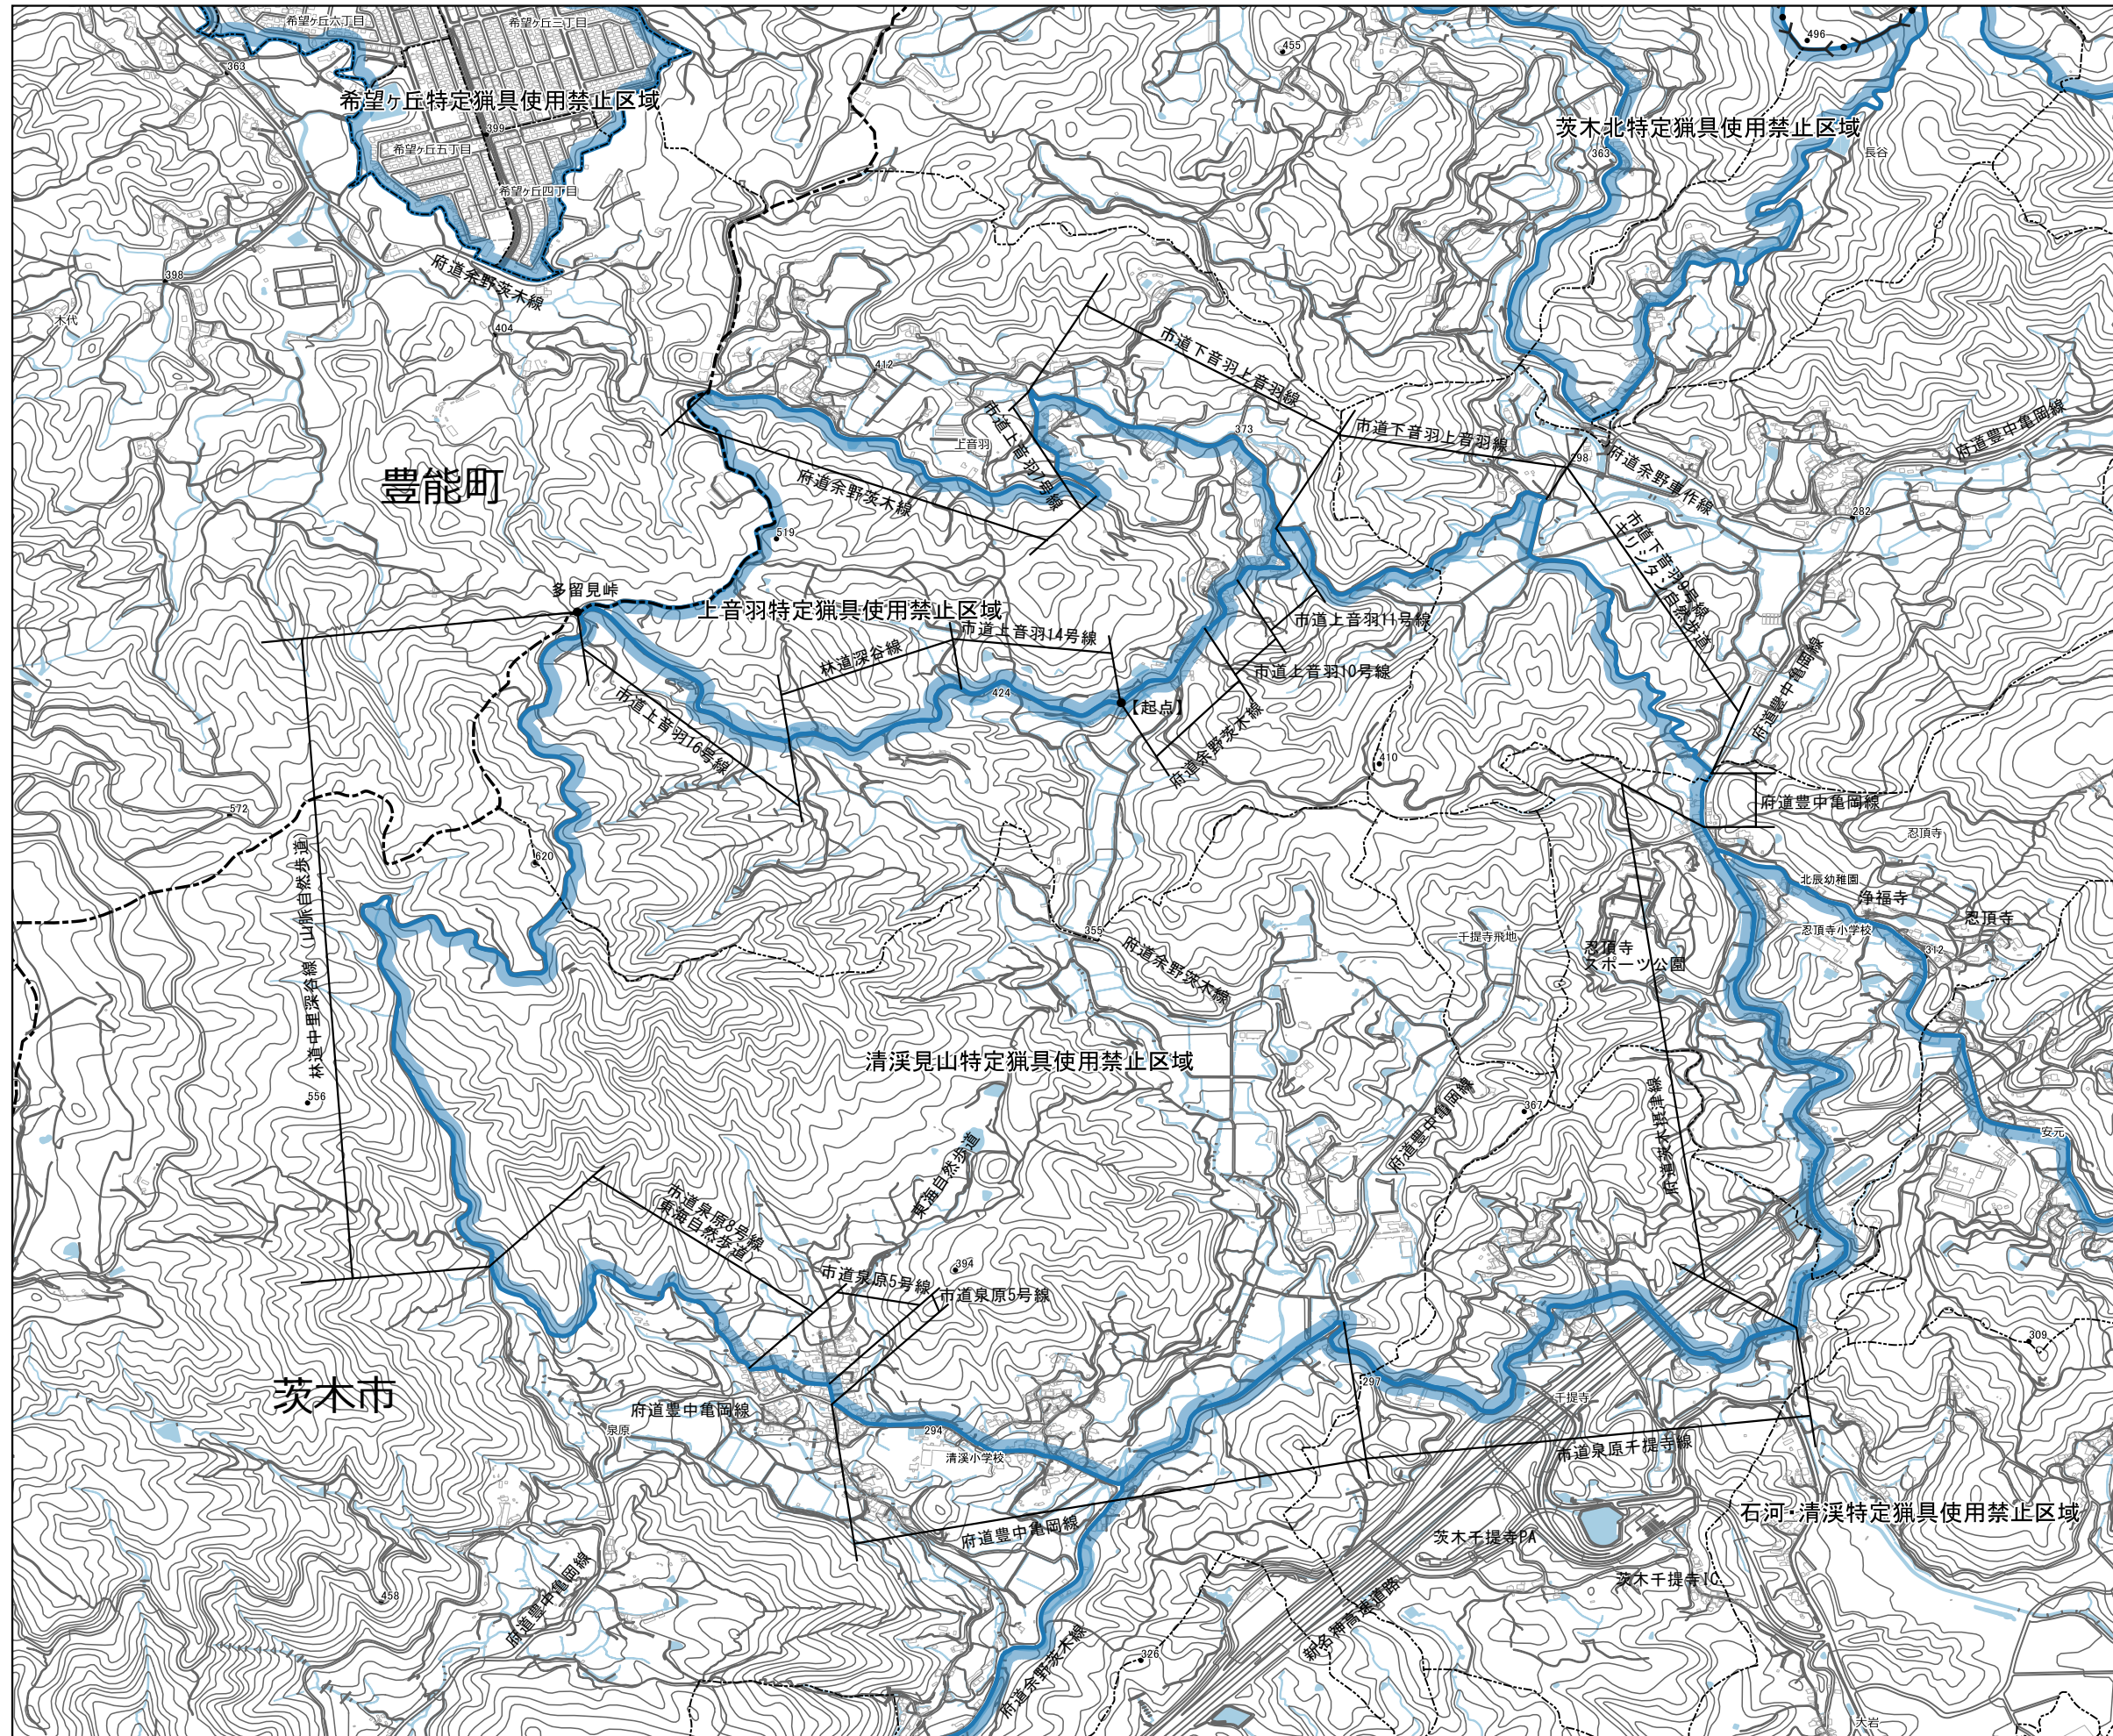

13 清溪見山特定猟具使用禁止区域

- 【凡例】**
- 鳥獣保護区
 - 鳥獣保護区特別保護地区
 - 特定猟具使用禁止区域(銃)
 - 鳥獣保護区(他府県)

【指定区域】
 府道余野茨木線と市道上音羽14号線との交点とを起点とし、同市道を西進し、林道深谷線、市道上音羽16号線を経て豊能町界隣接の林道中里深谷線(山脈自然歩道)を南進し、市道泉原3号線(東海自然歩道)を東進して同4号線、同5号線を経て府道豊中亀岡線に至り、同府道を経て市道泉原千提寺線を東進し、府道茨木撰津線を北上して府道豊中亀岡線に至り、市道下音羽9号線(クリシタン自然歩道)、市道下音羽上音羽線を西進し、市道上音羽線11号線、同10号線、府道余野茨木線を経て起点に至る線で囲まれた区域

※この地図は鳥獣保護区等の区域を参考に示したものです。各区域の境界付近での狩猟は控えるようにしてください。
 ※他府県の鳥獣保護区は参考として示しています。詳しくはその府県の地図等で確認してください。