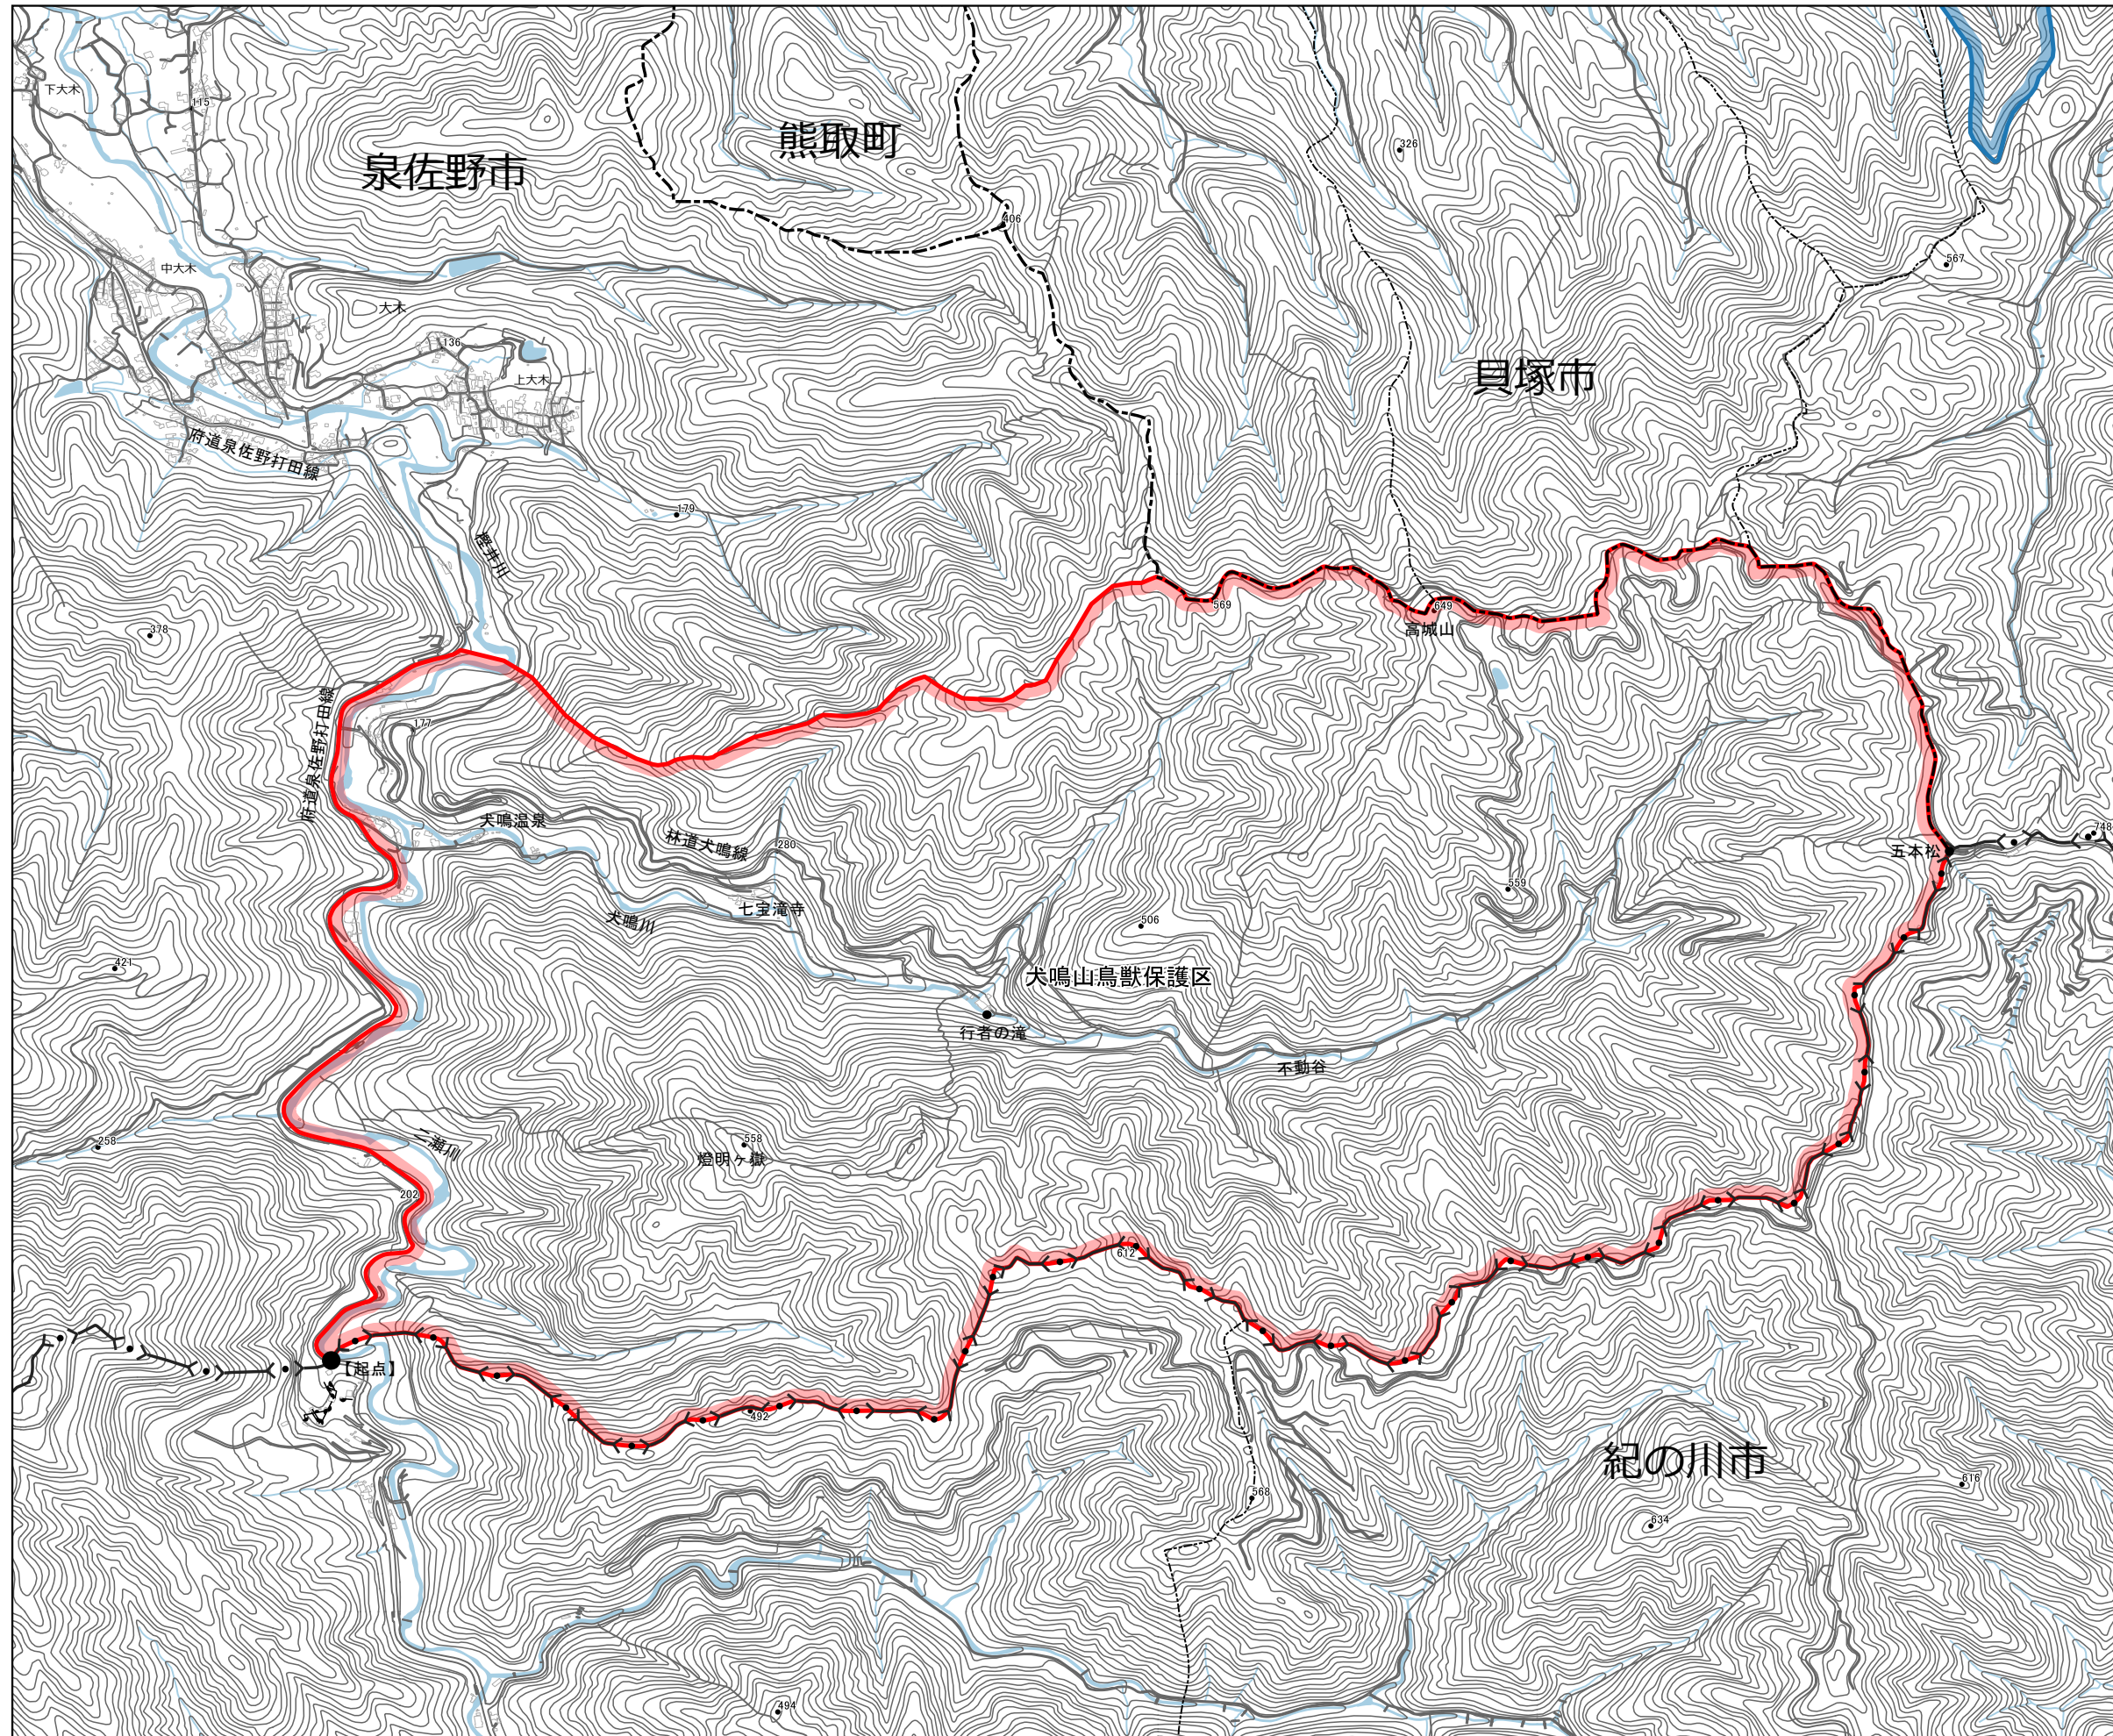

08 犬鳴山鳥獣保護区

1:10,000
0 250 500 m

- 【凡例】**
- 鳥獣保護区
 - 鳥獣保護区特別保護地区
 - 特定猟具使用禁止区域(銃)
 - 鳥獣保護区(他府県)

【指定区域】
府道泉佐野打田線のうち泉佐野市と和歌山県との境界線を起点とし、府道を北進、泉佐野市大木字トンゴに至り、同点を峰つたいに東進し、泉佐野市と貝塚市との境界線に至り、同境界線を経て和歌山県との境界線まで進み、同境界線を経て起点に至る線で囲まれた区域

※この地図は鳥獣保護区等の区域を参考に示したものです。各区域の境界付近での狩猟は控えるようにしてください。
※他府県の鳥獣保護区は参考として示しています。詳しくはその府県の地図等で確認してください。