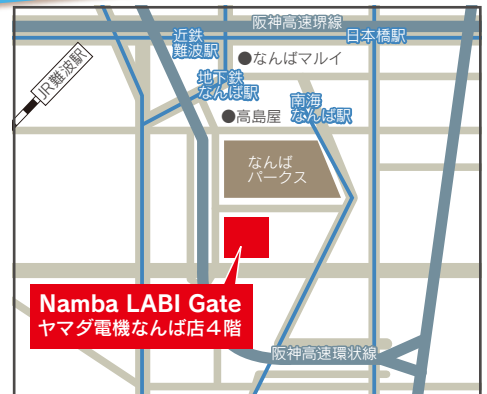

生駒 京子  
株式会社プロアシスト 代表取締役

パネリスト

吉崎 泉  
宇宙航空研究開発機構 (JAXA) 広報部 報道グループ 参事

相馬 亜里  
株式会社 キャプテンライン 執行役員 運航管理部 運航管理者

岸田 眞由子  
ワンゲイン株式会社 営業統括部長

16:00

## 会場

イベントスペース

**Namba LABI Gate**

(ヤマダ電機なんば店4階) 大阪市浪速区難波中 2-11-35