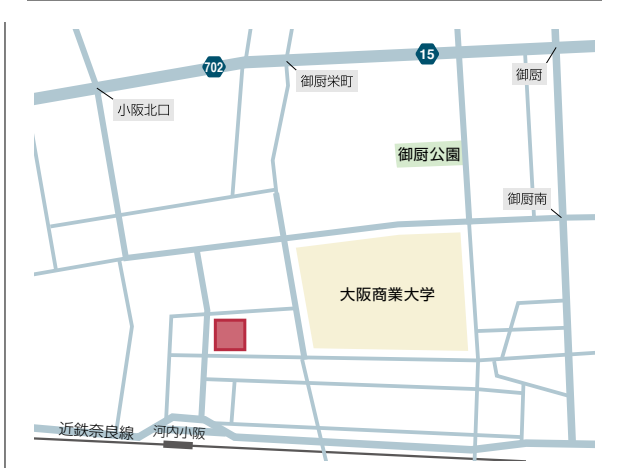

メディカルりんくうポート

大阪工業大学梅田キャンパス OIT 梅田タワー

プレミスト北千里クラッシィ

コイズミ緑橋ビル

中之島フェスティバルタワー・ウェスト

EXPOCITY (エキスポシティ)

大阪商業大学ユニバーシティ・commons・リアクト

大阪府立病院機構大阪国際がんセンター

NIFREL

プロロジスパーク茨木

守口市立さつき学園

大阪城：© (公財)大阪観光局