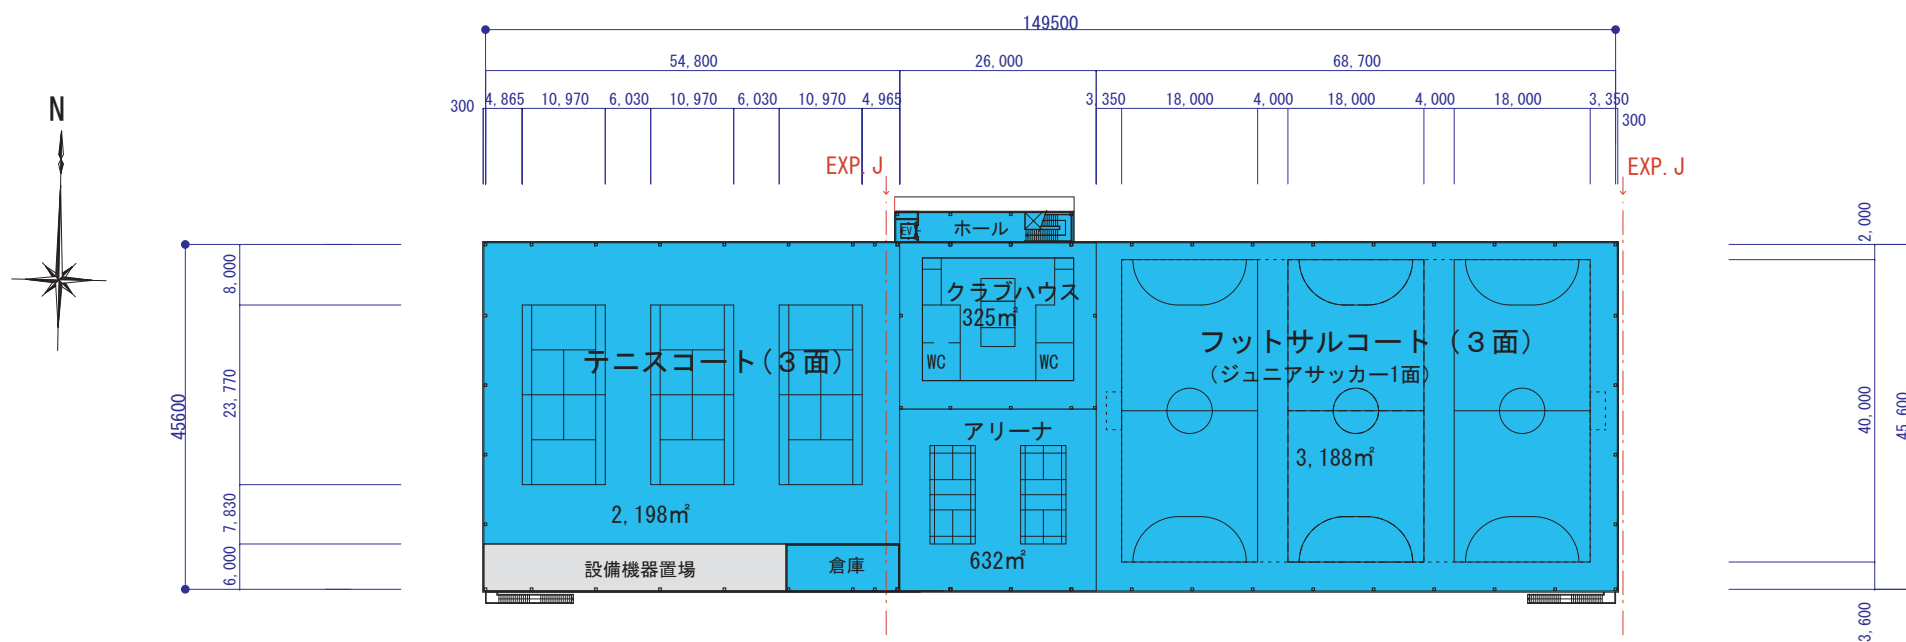

総合スポーツ施設

3階 平面図  
scale = 1 : 1000

総合スポーツ施設

2階 平面図  
scale = 1 : 1000

※掲載の配置図は、行政協議等によって変更となる場合があります。