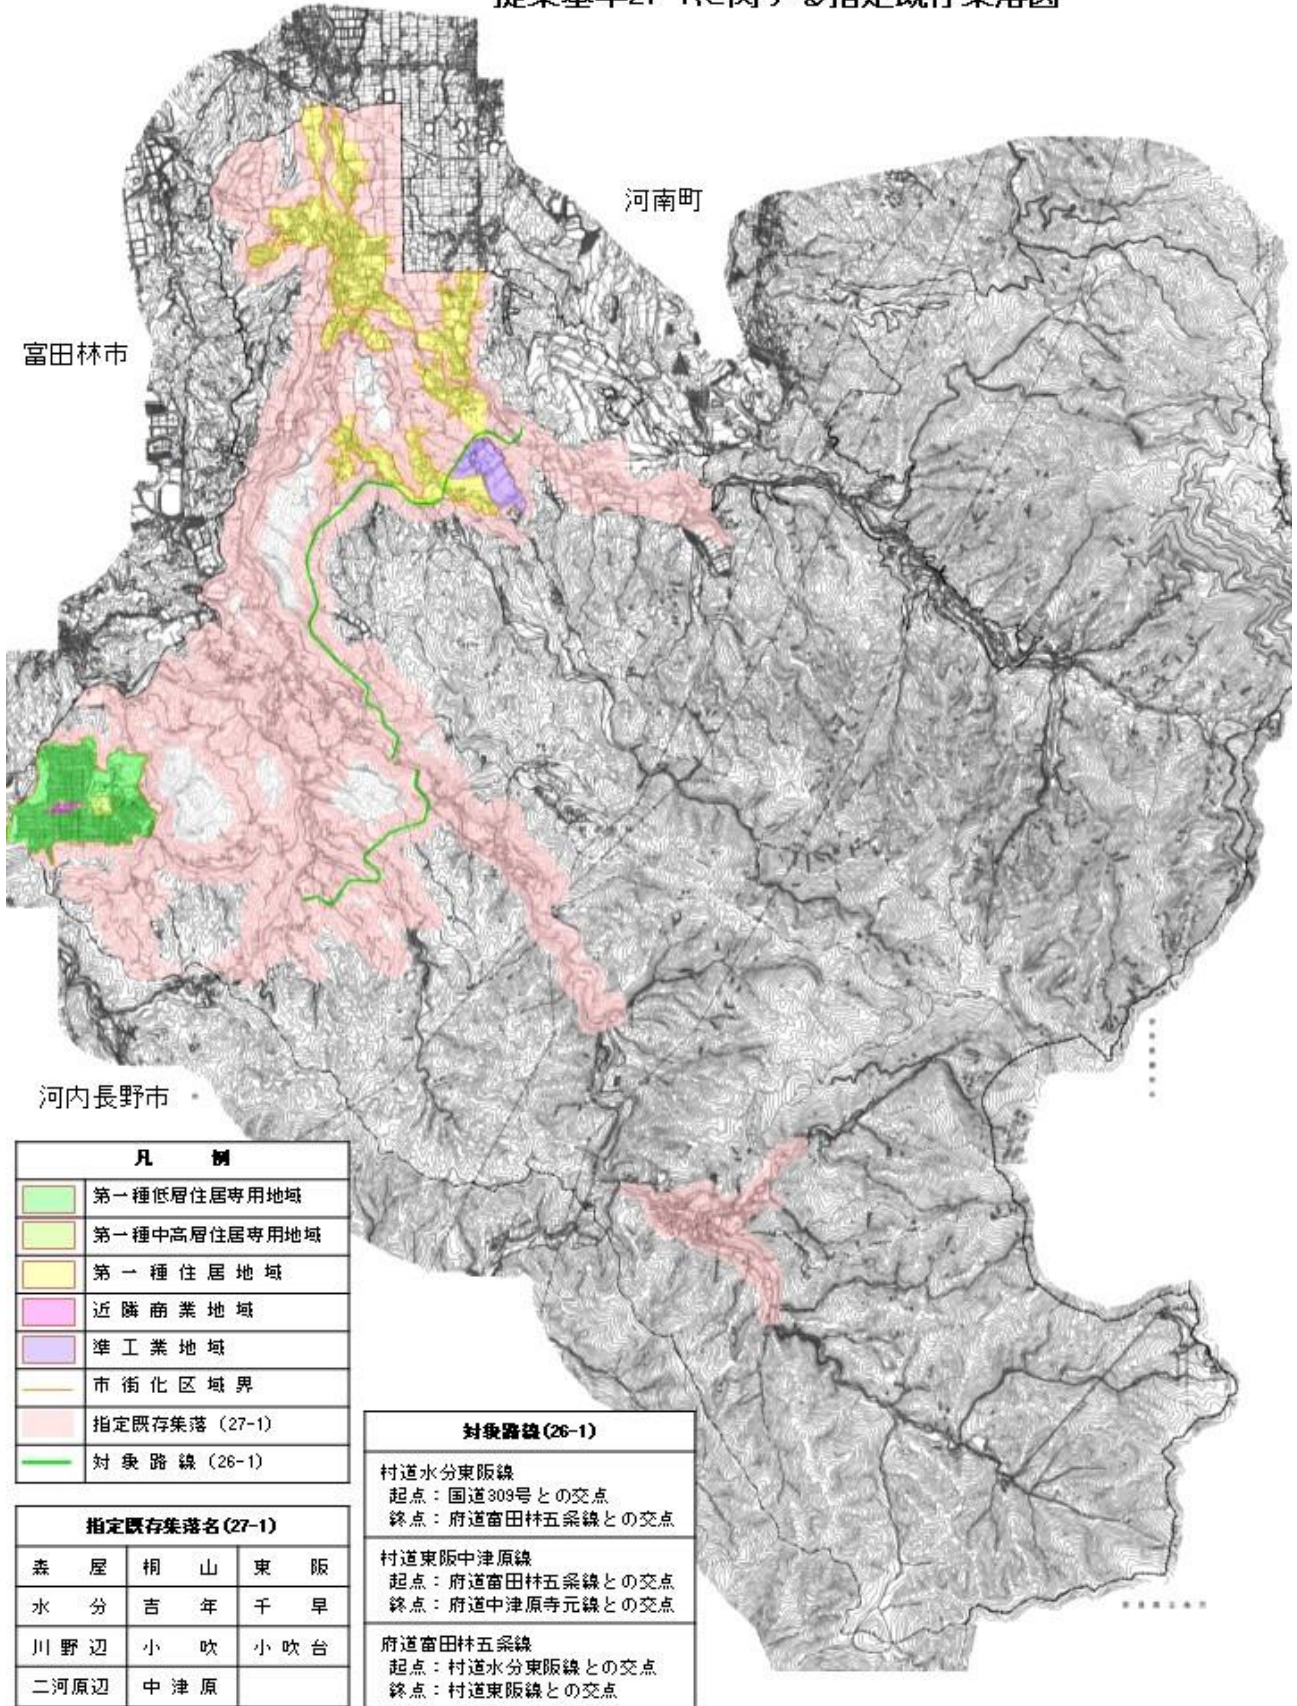

千早赤坂村 提案基準26-1に関する対象路線図及び  
提案基準27-1に関する指定既存集落図

本図は、大阪府開発審査会提案基準26-1及び27-1の対象区域の参考図である。詳細については、千早赤坂村で縦覧の上、確認してください。