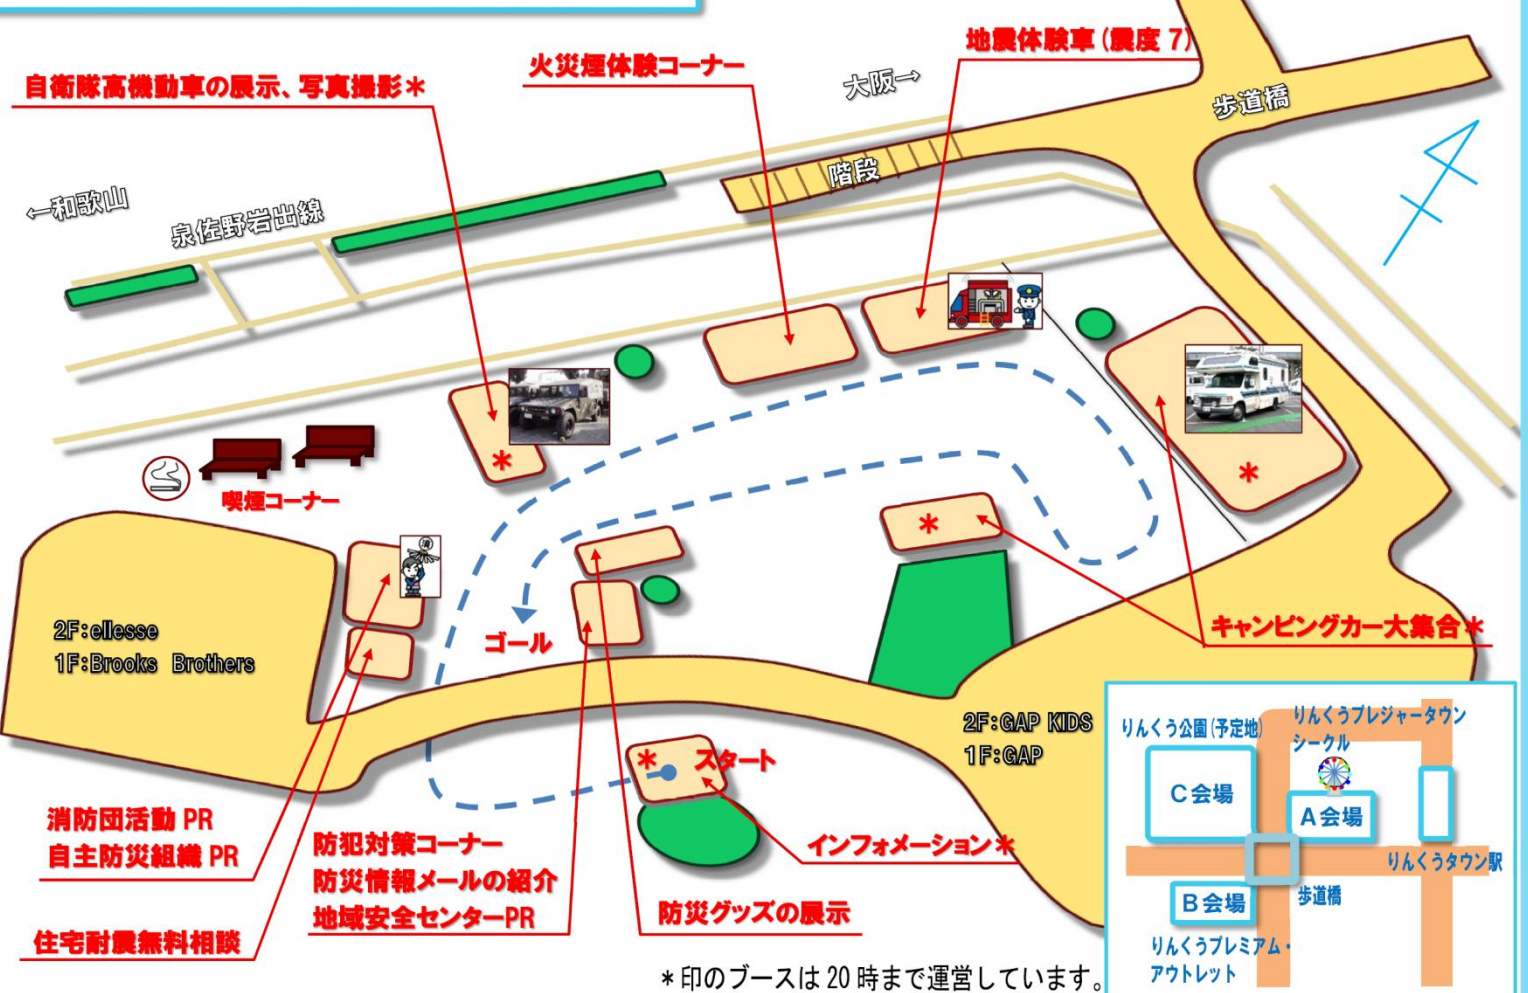

ぼうさい あんぜん せんなん かいじょう 防災・安全フィールドワーク・キャラバン in 泉南 会場マップ

平成23年3月5日(土) 10時から15時 りんくうプレジャータウン シークル、りんくうプレミアム・アウトレット、りんくう公園(予定地)

平成23年2月25日 更新

りんくうプレジャータウン シークル A会場マップ

りんくうプレミアム・アウトレット B会場マップ

りんくう公園(予定地) C会場マップ

色々な自衛隊車輛の展示もあります！

実際に自衛隊員が運転！
※12:00～13:00は中断します。

はしご車に乗れる！

インフォメーション
スタンプラリー受付
先着 1,000 名さま

出入口

★スタンプラリーポイント(先着 1,000 名さまに、防災リュック・非常食・備蓄水・携帯トイレをプレゼント)

- | | | |
|---|---------------------------------------|----------------------------------|
| 1. 受付(スタンプラリー受付)★ | 11. 災害時等対応 緊急大型レッカー車展示 | 22. 衛星通信車展示 |
| 2. 園芸用チップ材の無料配布 | 12. 大阪府警機動隊レスキュー車輛展示 | 23. 救助犬デモンストレーション |
| 3. 防災大声コンテスト「火事だー!!!」 | 13. dERU(国内型緊急対応ユニット)出展!!! | 24. 大阪府災害用備蓄水PR★ |
| 4. 自衛隊高機動車の乗車体験 | 14. JAF 災害指揮車の展示 | 25. 校庭芝生化PR |
| 5. 自衛隊車輛の展示
(82式指揮通信車、軽装甲機動車、偵察用オートバイ) | 15. シートベルト着装の効果体験 | 26. 動物ふれあい広場 |
| 6. 空気呼吸器着装体験 | 16. 水素化マグネシウムを利用した燃料電池電源と
産学連携研究成果 | 27. 大阪府営公園PR |
| 7. 救助工作車展示 | 17. ガス車の展示 | 28. NTT 災害伝言ダイヤル171の体験 |
| 8. はしご車搭乗体験※ | 18. 天然ガス自動車のPR | 29. 道路情報配信(#8011)PR★ |
| 9. 建設機械(ミニバックホウ)乗車体験 | 19. 純水素型燃料電池を搭載する移動式電源車の展示 | 30. 笑働 OSAKA PR |
| 10. 洪水時の歩行(水没ドア開閉)体験 | 20. 气象台お天気コーナー | 31. 防災倉庫とダストピットの展示 |
| | 21. 燃料電池車展示 | 32. 津波・高潮ステーションPR |
| | | 33. みんなで守ろう！
「子どもの安全」「地域の安全」★ |
| | | 34. 情報提供バルーン(交通規制情報など) |

※はしご車搭乗体験は、下記の時間に
各回先着 20 名さまずつ行います。

- ・1回目 10:30～11:00
- ・2回目 11:30～12:00
- ・3回目 12:30～13:00
- ・4回目 13:30～14:00
- ・5回目 14:30～15:00

搭乗には、各回 30 分前(初回のみ
15 分前)に配布する整理券が必要
となります。
安全性を考慮し、小さいお子さまは
搭乗できない場合がありますので
ご了承ください。(概ね 1m 以上)