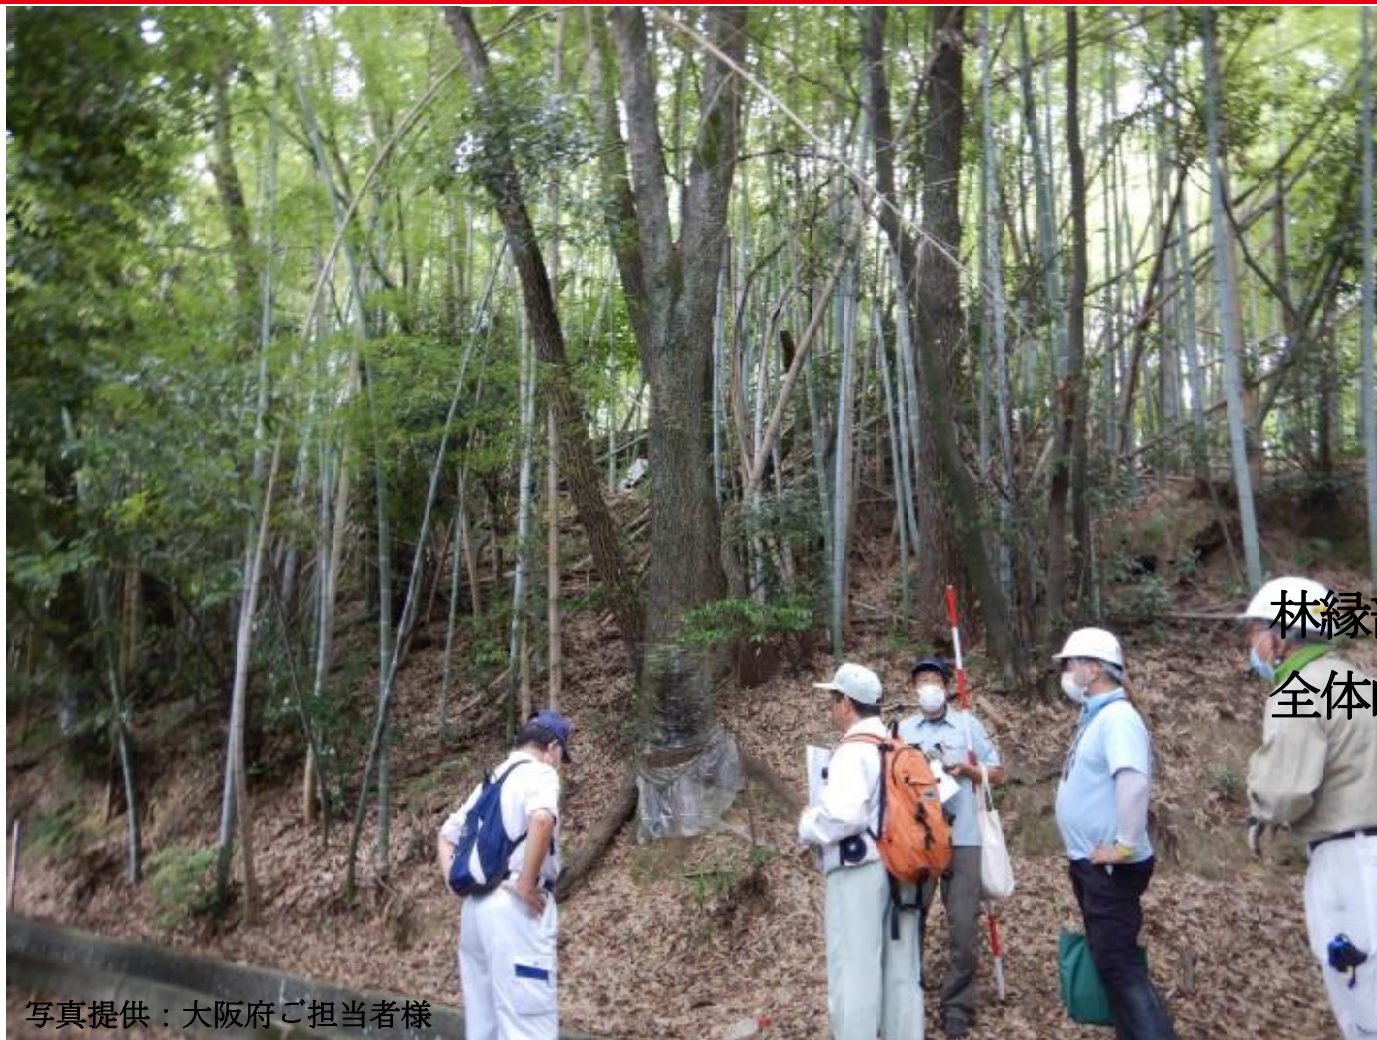

上原ニチノーの森づくり活動 活動予定地

- 活動場所 河内長野市上原町(活動面積 約0.78 ha)
- 開始時期 令和 5 年より
- 活動内容 植樹・竹伐採・下草刈りなど
陽樹が育つ里山再生を目指す

上原ニチノーの森づくり活動 活動内容

写真提供：大阪府ご担当者様

林縁部には広葉樹が残っていますが、
全体的に林内は竹が優勢です

上原ニチノーの森づくり活動 活動内容

林冠部は閉鎖的で、
林内に光が届いていません