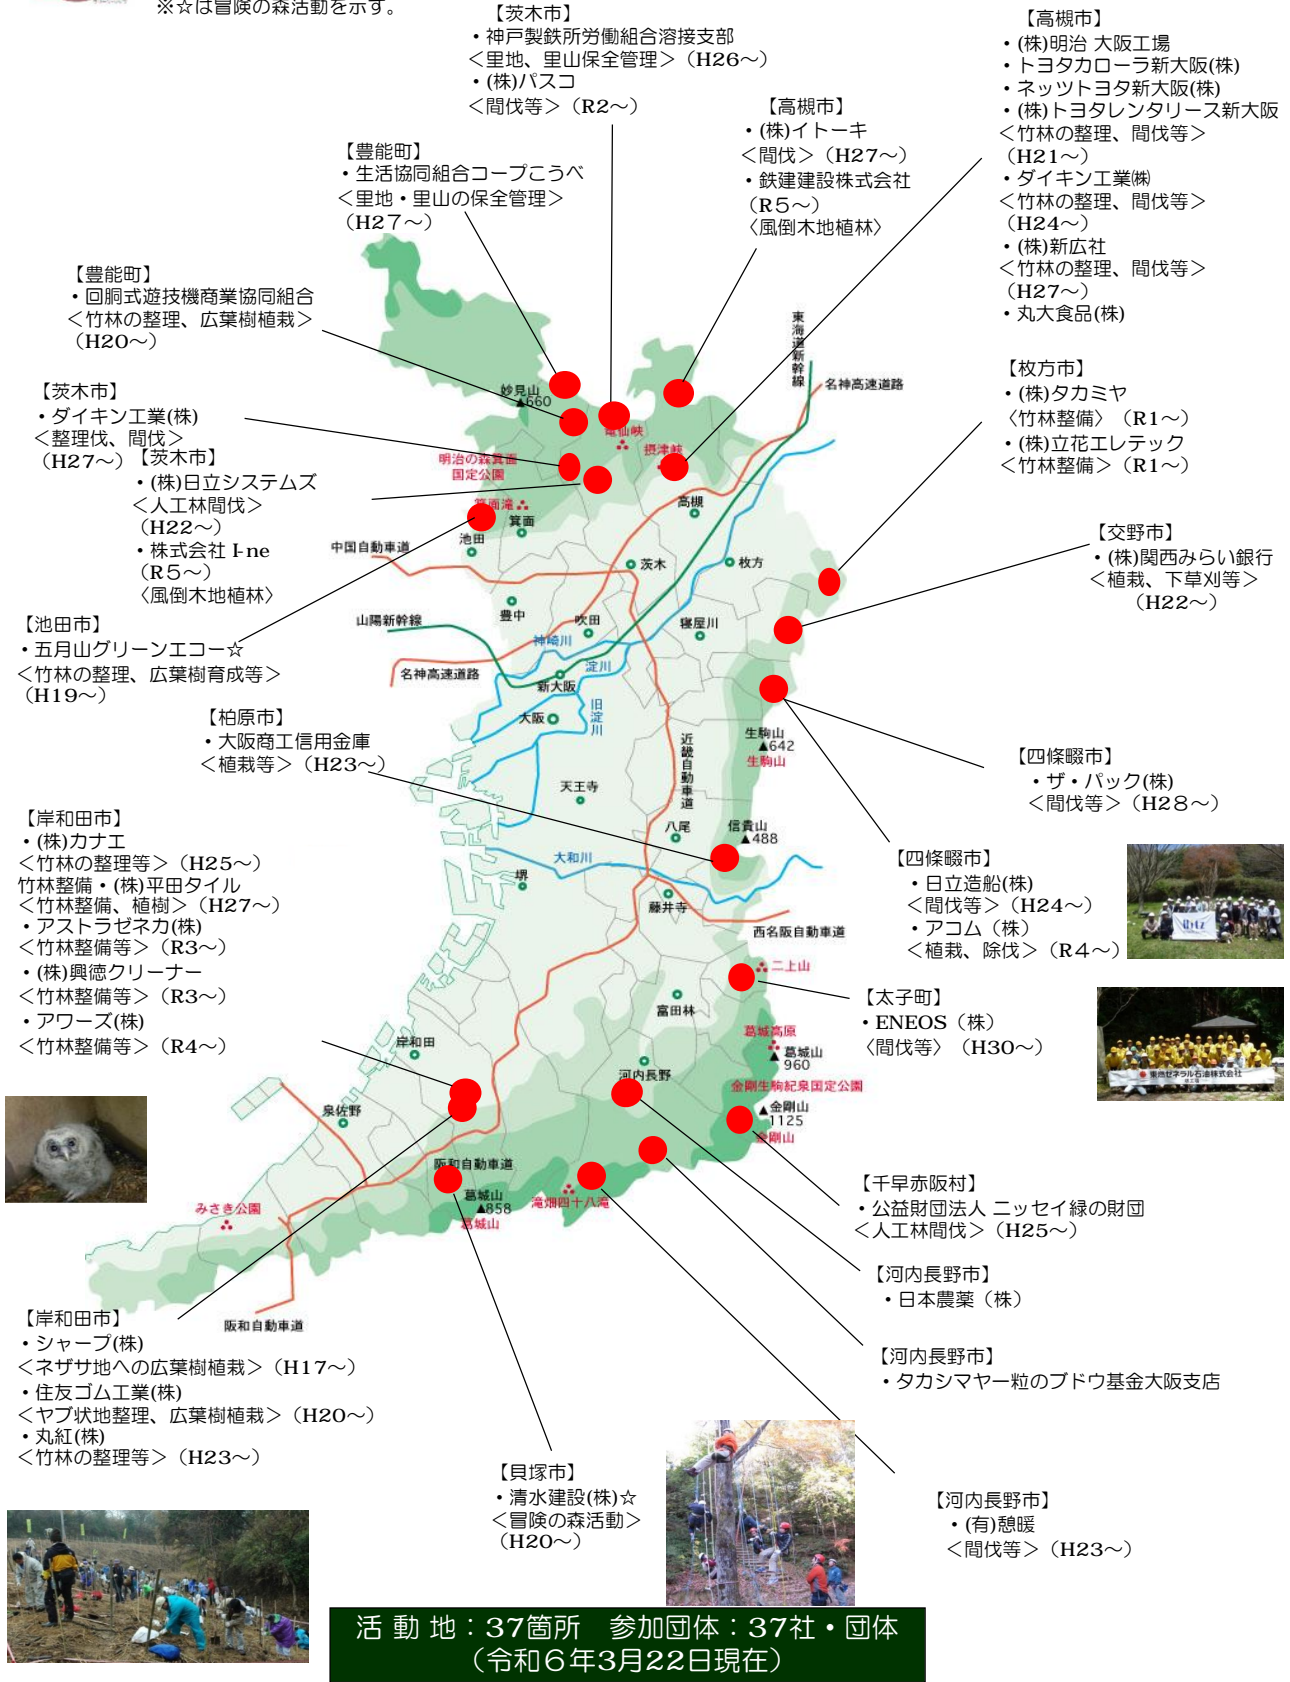

大阪府アドプトフォレスト制度による企業の森づくり

※☆は冒険の森活動を示す。

活動地：37箇所 参加団体：37社・団体
(令和6年3月22日現在)