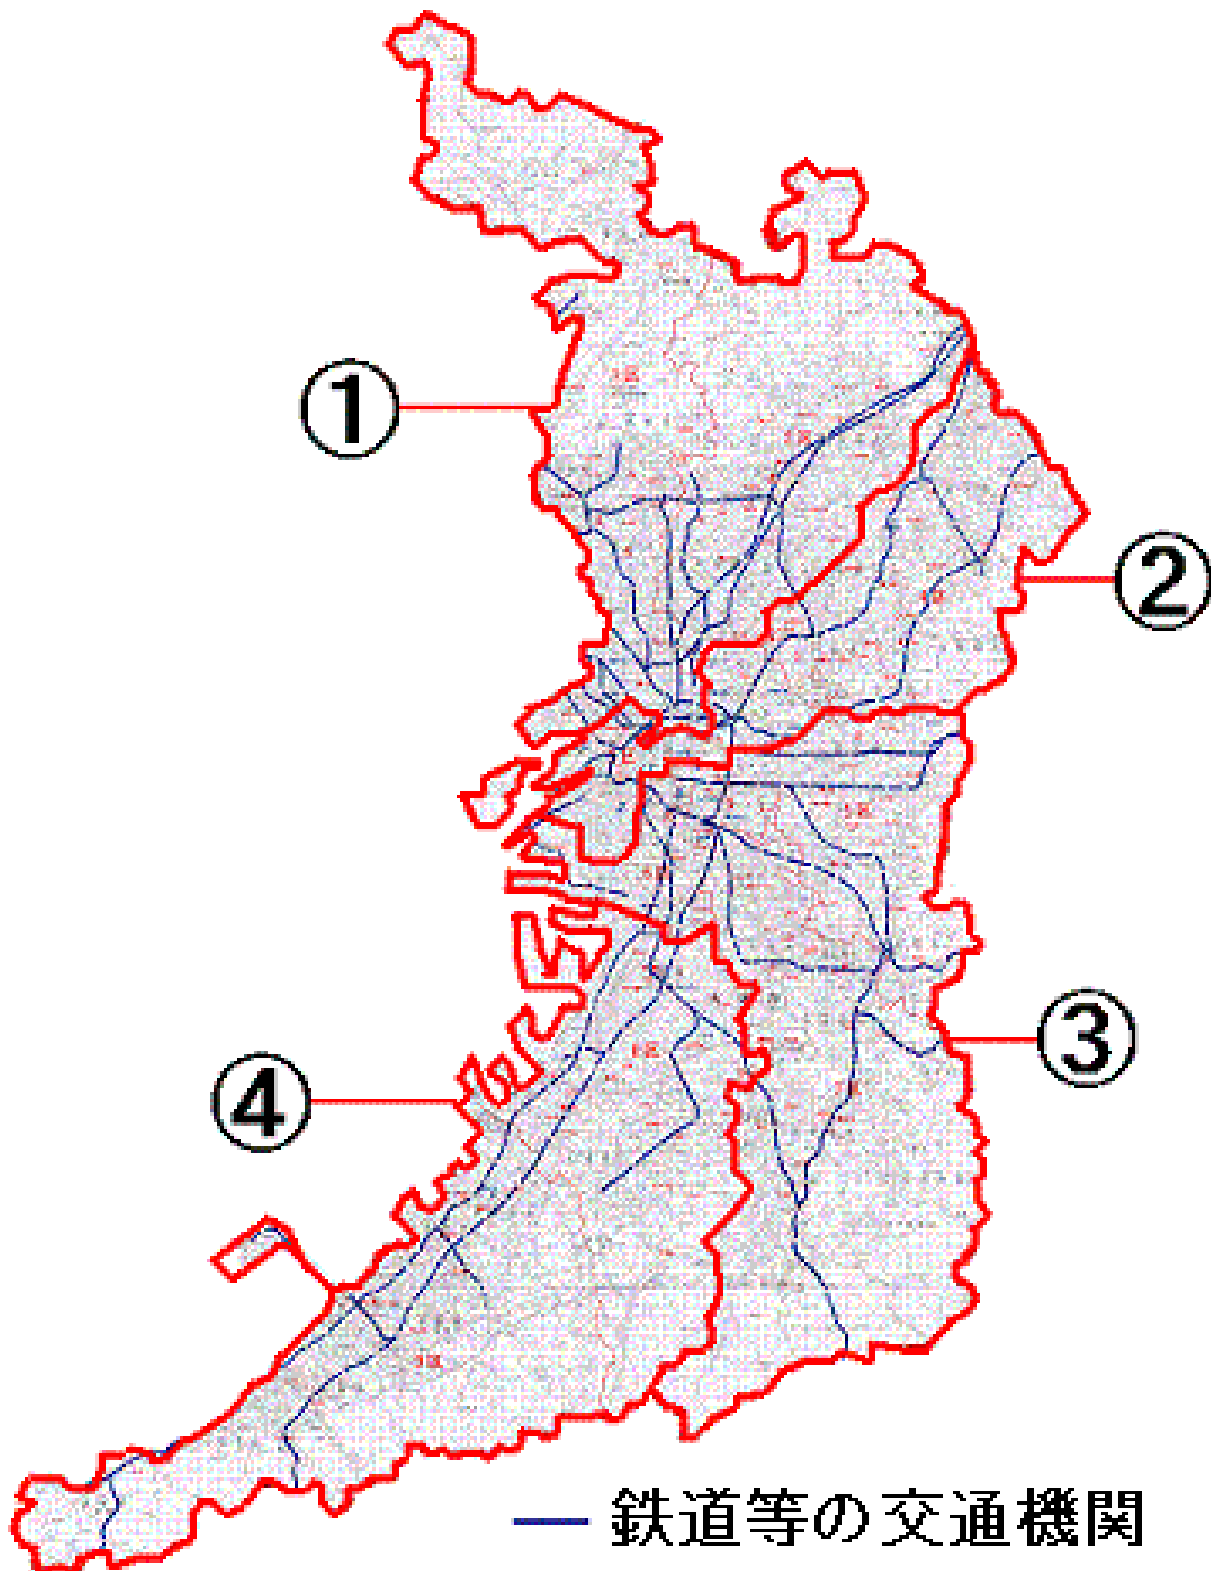

<공립고등학교 소개>

2014 년도 입학자 선발부터 통학구역은 오사카부내 전역입니다.

2013 년까지 구(舊) 학구 내에 있는 고등학교를 소개하겠습니다.

- 2019 년도에 입학생을 선발하는 학교 구 제 1 학구 -

번호	학교명	로마자 표기	학과 등
1	豊中高校能勢分校	TOYONAKA NOSE-BUNKO	종합학과
2	渋谷高校	SHIBUTANI	보통과
3	池田高校	IKEDA	보통과
4	箕面高校	MINOO	보통과, 글로벌과
5	豊島高校	TESHIMA	보통과
6	千里青雲高校	SENRISEIUN	종합학과
7	豊中高校	TOYONAKA	문리학과
8	刀根山高校	TONEYAMA	보통과
9	園芸高校	ENGEI	플라워 팩토리과, 환경녹화과, 바이오 사이언스과
10	桜塚高校	SAKURAZUKA	보통과
11	東淀川高校	HIGASHIYODOGAWA	보통과
12	北野高校	KITANO	문리학과
13	大阪市立東淀工業高校	HIGASHIYODO-KOGYO	공업관련 학과
14	大阪市立淀商業高校	YODO-SHOGYO	상업과, 복지봉사과
15	大阪市立扇町総合高校	OUGIMACHI-SOGO	종합학과
16	柴島高校	KUNIJIMA	종합학과
17	淀川清流高校	YODOGAWASEIRYU	종합학과 (엠파워먼트스쿨)
18	摂津高校	SETTSU	보통과, 체육과
19	北摂つばさ高校	HOKUSETSUTSUBASA	보통과
20	大冠高校	OHKANMURI	보통과
21	槻の木高校	TSUKINOKI	보통과 (단위제)
22	茨木高校	IBARAKI	문리학과
23	春日丘高校	KASUGAOKA	보통과
24	茨木西高校	IBARAKINISHI	보통과
25	吹田東高校	SUITAHIGASHI	보통과
26	山田高校	YAMADA	보통과
27	吹田高校	SUITA	보통과
28	千里高校	SENRI	국제문화과, 종합과학과
29	北千里高校	KITASENRI	보통과
30	箕面東高校	MINOOHIGASHI	종합학과(엠파워먼트스쿨)