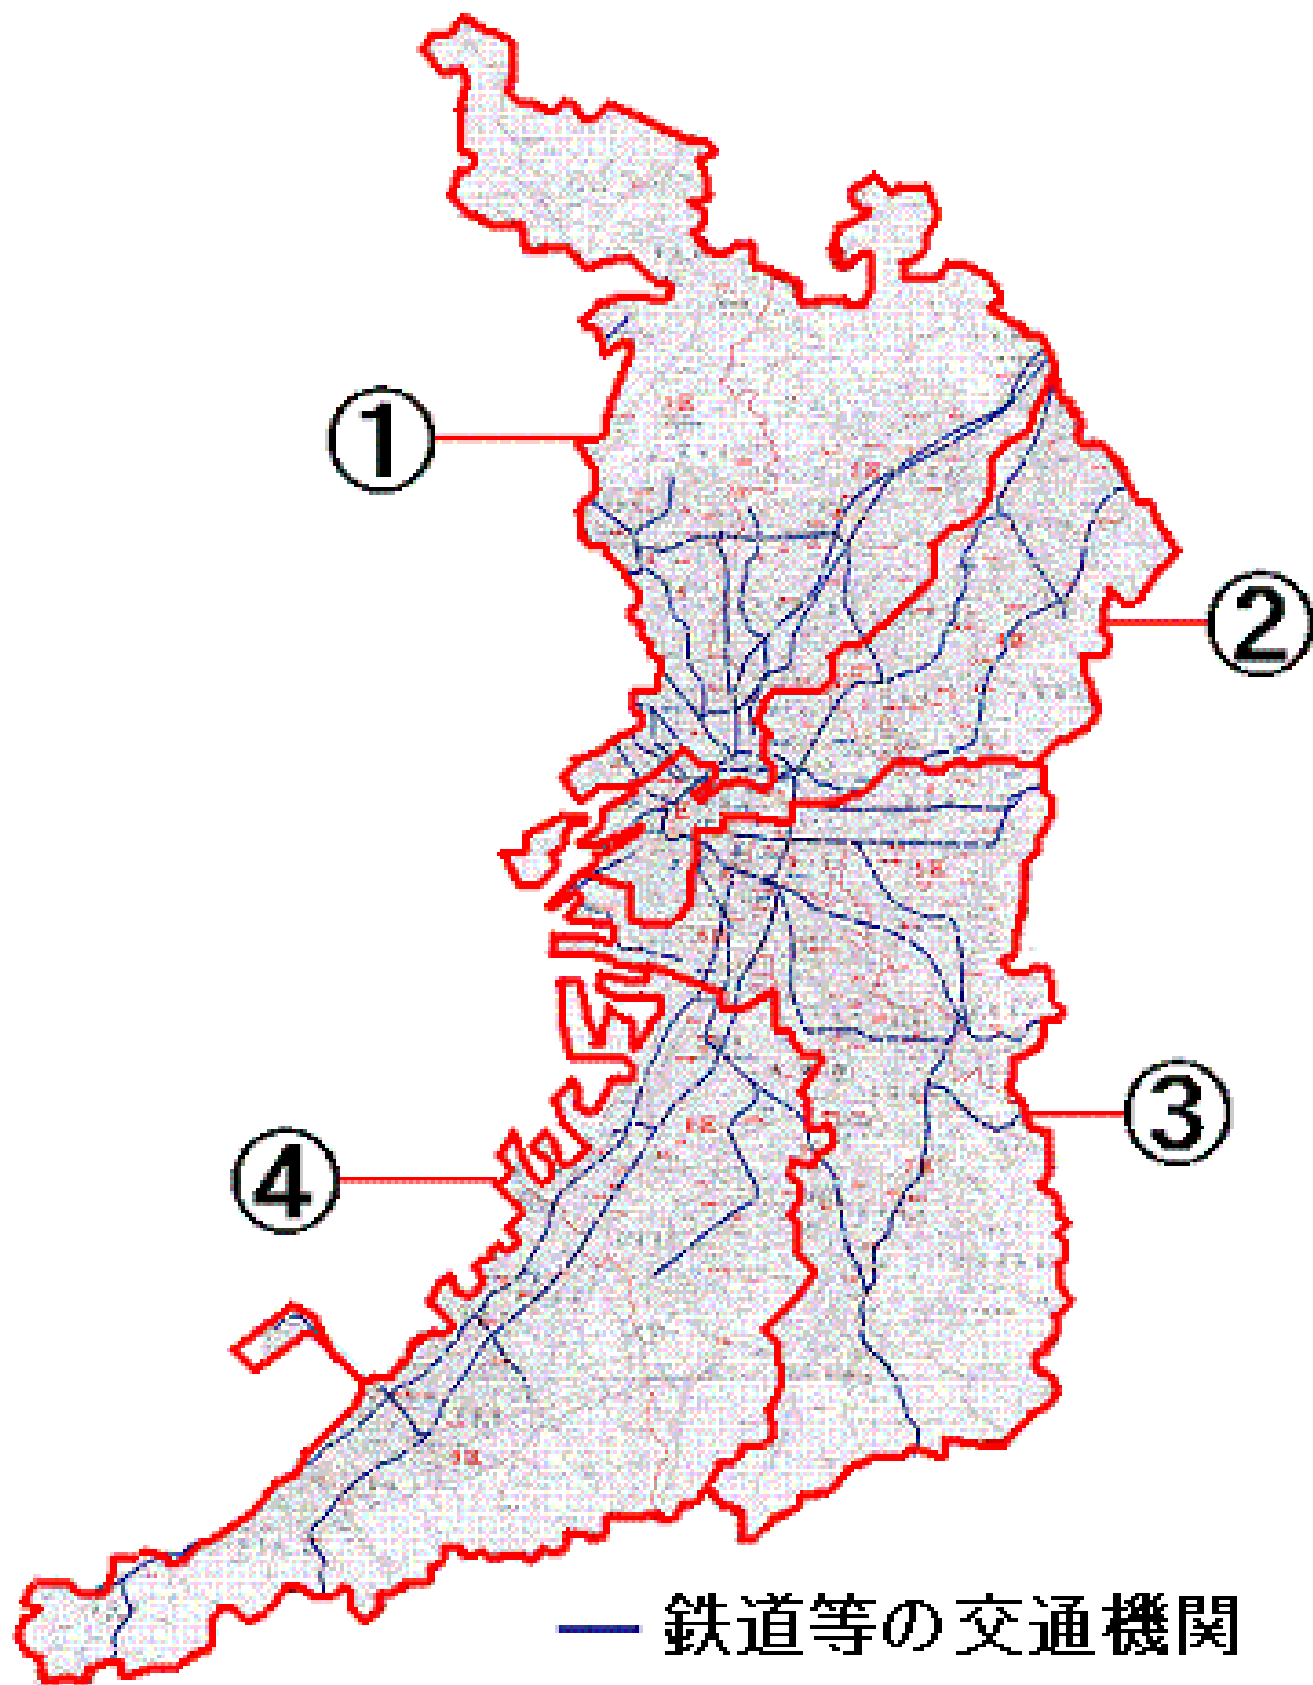

<公立高校紹介>

平成26年度入学者選抜から通学区域が府内全域です。

平成25年までの旧学区内にある高校を紹介します。

—平成30年度に入学者選抜を実施する学校旧第1学区—

番号	学校名	ローマ字	学科等
1	豊中高校能勢分校	TOYONAKA NOSE-BUNKO	総合学科
2	渋谷高校	SHIBUTANI	普通科
3	池田高校	IKEDA	普通科
4	箕面高校	MINOO	普通科、グローバル科
5	豊島高校	TESHIMA	普通科
6	千里青雲高校	SENRISEIUN	総合学科
7	豊中高校	TOYONAKA	文理学科
8	刀根山高校	TONEYAMA	普通科
9	園芸高校	ENGEI	フラワーファクトリ科、環境緑化科、バイオサイエンス科
10	桜塚高校	SAKURAZUKA	普通科
11	東淀川高校	HIGASHIYODOGAWA	普通科
12	北野高校	KITANO	文理学科
13	大阪市立東淀工業高校	HIGASHIYODO-KOGYO	工業科
14	大阪市立淀商業高校	YODO-SHOGYO	商業科、福祉ボランティア科
15	大阪市立扇町総合高校	OUGIMACHI-SOGO	総合学科
16	柴島高校	KUNIJIMA	総合学科
17	淀川清流高校（仮称）	YODOGAWASEIRYU	総合学科（エンパワメントスクール）
18	摂津高校	SETTSU	普通科、体育科
19	北摂つばさ高校	HOKUSETSUBASA	普通科
20	大冠高校	OKANMURI	普通科
21	槻の木高校	TSUKINOKI	普通科（単位制）
22	茨木高校	IBARAKI	文理学科
23	春日丘高校	KASUGAOKA	普通科
24	茨木西高校	IBARAKINISHI	普通科
25	吹田東高校	SUITAHIGASHI	普通科
26	山田高校	YAMADA	普通科
27	吹田高校	SUITA	普通科
28	千里高校	SENRI	国際文化科、総合科学科
29	北千里高校	KITASENRI	普通科
30	箕面東高校	MINOOHIGASHI	総合学科（エンパワメントスクール）
31	福井高校	FUKUI	総合学科
32	茨木工科高校	IBARAKI-KOKA	工業科
33	三島高校	MISHIMA	普通科
34	阿武野高校	ABUNO	普通科
35	芥川高校	AKUTAGAWA	普通科
36	高槻北高校	TAKATSUKIKITA	普通科
37	島本高校	SHIMAMOTO	普通科