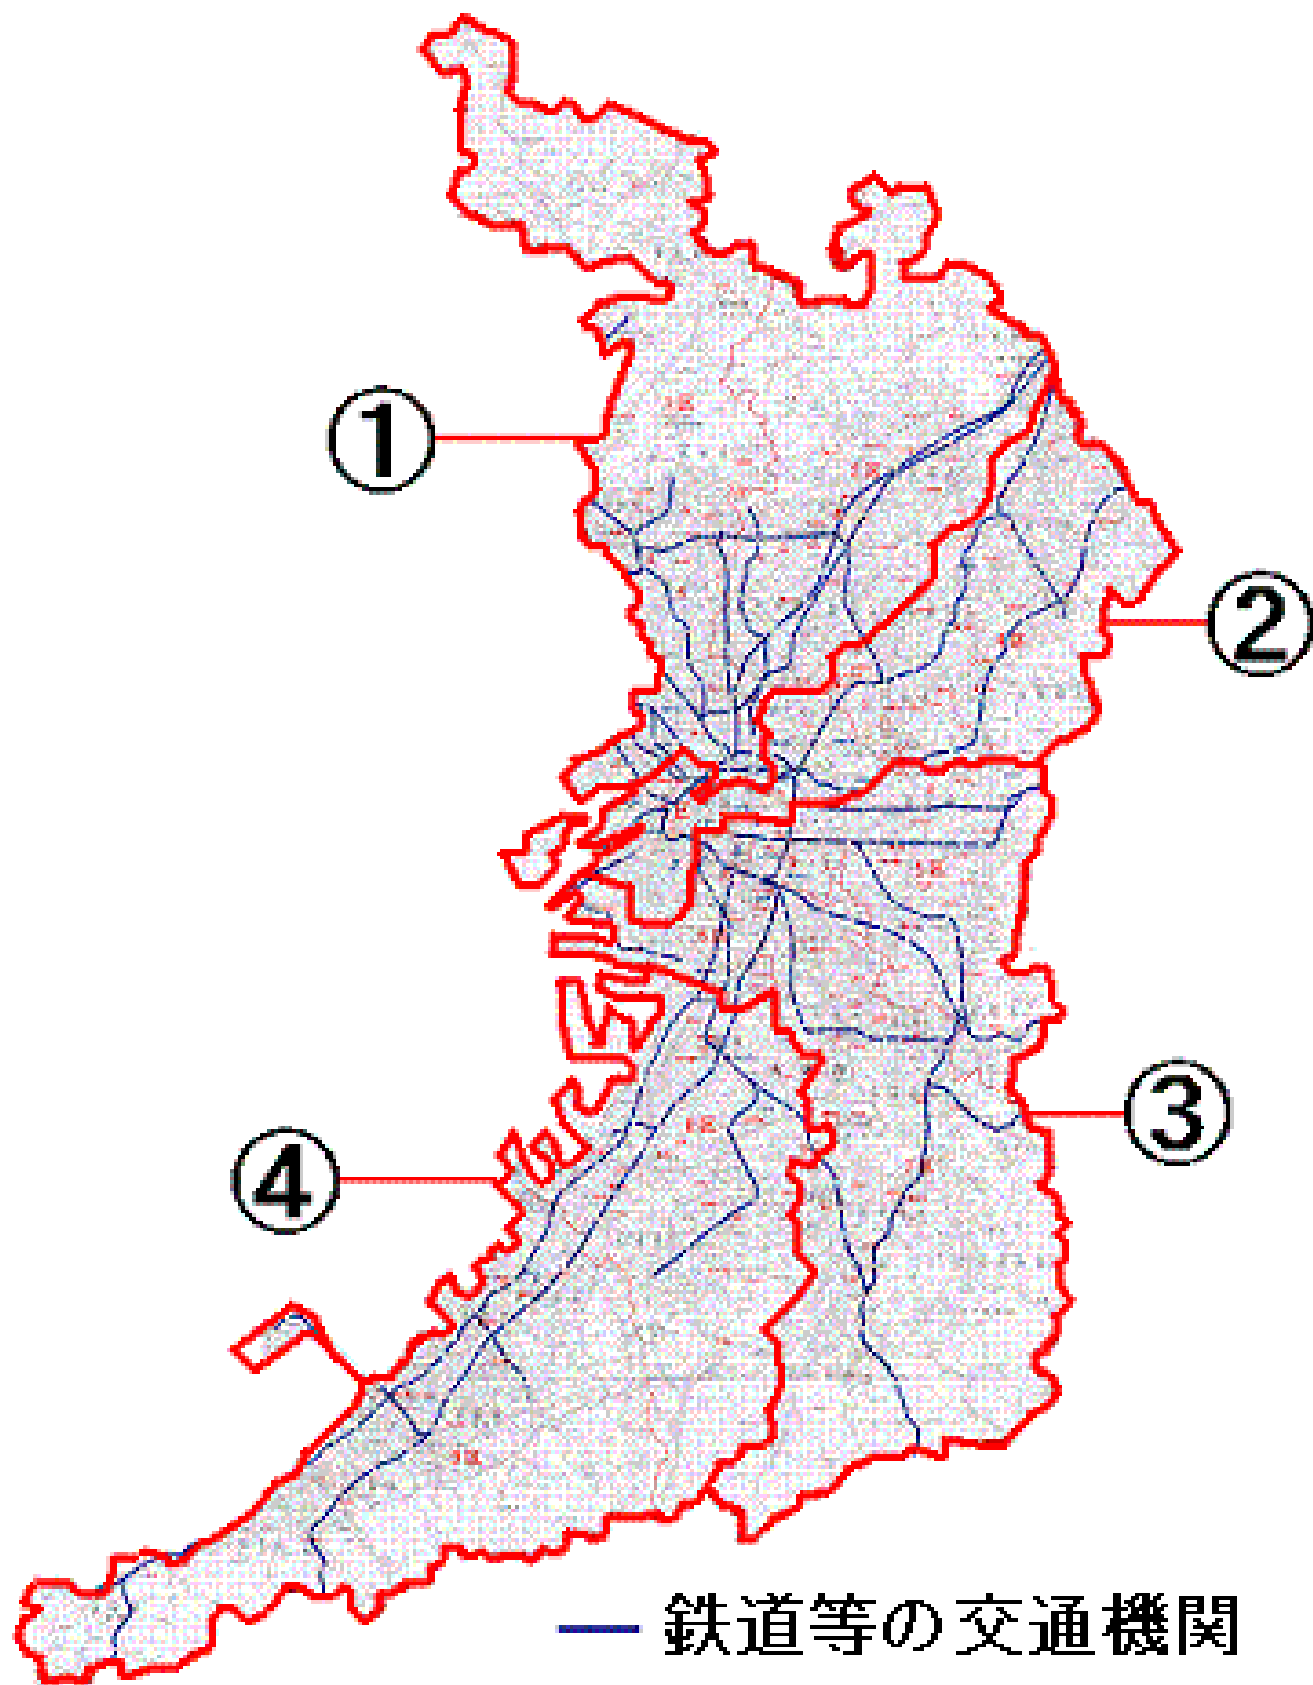

<公立高校紹介>

平成26年度入学者選抜から通学区域が府内全域です。

平成25年までの旧学区内にある高校を紹介します。

－平成31年度に入学者選抜を実施する学校旧第1学区－

番号	学校名	ローマ字	学科等
1	豊中高校能勢分校	TOYONAKA NOSE-BUNKO	総合学科
2	渋谷高校	SHIBUTANI	普通科
3	池田高校	IKEDA	普通科
4	箕面高校	MINOO	普通科、グローバル科
5	豊島高校	TESHIMA	普通科
6	千里青雲高校	SENRISEIUN	総合学科
7	豊中高校	TOYONAKA	文理学科
8	刀根山高校	TONEYAMA	普通科
9	園芸高校	ENGEI	フラワーファクトリ科、環境緑化科、バイオサイエンス科
10	桜塚高校	SAKURAZUKA	普通科
11	東淀川高校	HIGASHIYODOGAWA	普通科
12	北野高校	KITANO	文理学科
13	大阪市立東淀工業高校	HIGASHIYODO-KOGYO	工業科
14	大阪市立淀商業高校	YODO-SHOGYO	商業科、福祉ボランティア科
15	大阪市立扇町総合高校	OUGIMACHI-SOGO	総合学科
16	柴島高校	KUNIJIMA	総合学科
17	淀川清流高校	YODOGAWASEIRYU	総合学科（エンパワメントスクール）
18	摂津高校	SETTSU	普通科、体育科
19	北摂つばさ高校	HOKUSETSUBASA	普通科
20	大冠高校	OKANMURI	普通科
21	槻の木高校	TSUKINOKI	普通科（単位制）
22	茨木高校	IBARAKI	文理学科
23	春日丘高校	KASUGAOKA	普通科
24	茨木西高校	IBARAKINISHI	普通科
25	吹田東高校	SUITAHIGASHI	普通科
26	山田高校	YAMADA	普通科
27	吹田高校	SUITA	普通科
28	千里高校	SENRI	国際文化科、総合科学科
29	北千里高校	KITASENRI	普通科
30	箕面東高校	MINOOHIGASHI	総合学科（エンパワメントスクール）
31	福井高校	FUKUI	総合学科
32	茨木工科高校	IBARAKI-KOKA	工業科
33	三島高校	MISHIMA	普通科
34	阿武野高校	ABUNO	普通科
35	芥川高校	AKUTAGAWA	普通科
36	高槻北高校	TAKATSUKIKITA	普通科
37	島本高校	SHIMAMOTO	普通科