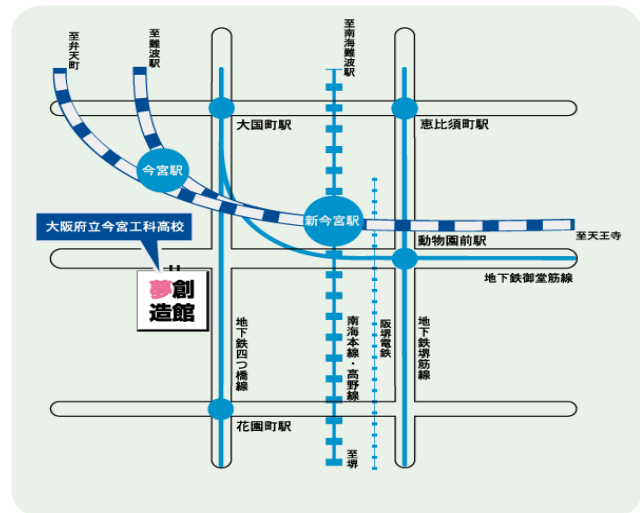

*** Se desejar participar, inscreva-se na escola matriculada.**

Dia: 27 de março (sábado) 13:00 às 15:30

Local da realização: Imamiya Technology High School

【Acesso】

Fica a 400m em direção oeste da estação Shin-imamiya