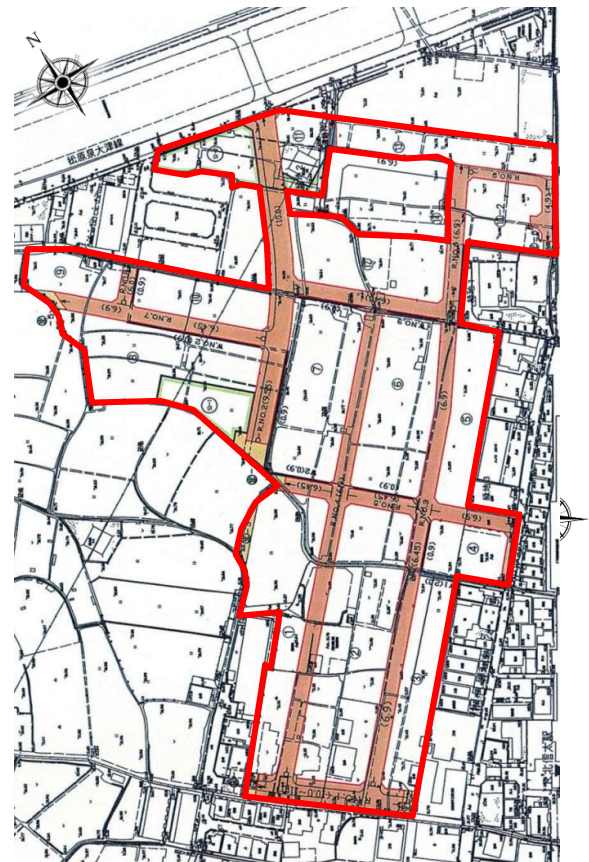

いずみし くず はまちひがし
和泉市 葛の葉町東地区

組合施行<施行済>

施行者：和泉市葛の葉町東土地区画整理組合
施行面積：3.18ha
施行期間：平成13～17年度
総事業費：667百万円
減歩率：39.66% (公共28.89%)
計画人口：約340人

▼土地利用内訳

	施行前		施行後	
	面積 (ha)	割合 (%)	面積 (ha)	割合 (%)
公共用地	0.06	1.89	0.96	30.19
宅地	3.12	98.11	2.22	69.81
合計	3.18	100.00	3.18	100.00

都市計画決定：昭和40年3月6日
組合設立認可：平成14年3月11日
仮換地指定：平成14年7月19日
換地処分：平成16年9月17日
組合解散認可：平成17年7月1日

▼設計図