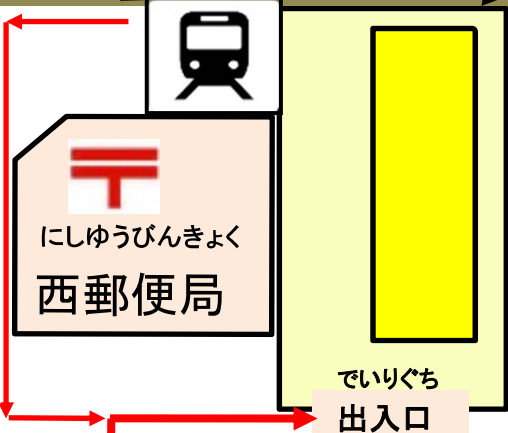

つなみ ・ たかしお すてーしょん ちず
津波・高潮ステーションの 地図

あわざえき
阿波座駅
 ばんでぐち
 ⑦番出口

つなみ ・ たかしお すてーしょん
津波・高潮ステーション

あわざえき
阿波座駅
 ばんでぐち
 ③番出口
 エレベーター

じゅうしょ 住所: おおさかしにしくえのこじま 大阪市西区江之子島2-1-64
 でんわばんごう 電話番号: 06-6541-7799
 あ じかん げぜん じ ごご じ
 開いている 時間: 午前10時から 午後4時
 やす ひ
 休みの日:
 かようび 火曜日
 かようび しゅくじつ くに やす ひ ばあい
 火曜日が 祝日 (国の 休みの 日)の 場合
 すいようび やす
 水曜日に 休みます。
 しゅくじつ くに やす ひ あ
 ★祝日 (国の 休みの 日)は、開いて います。
 ちか えき 近い駅: おおさかしえいちかてつ 阿波座駅
 大阪市営地下鉄

あわざえき
阿波座駅
 ばんでぐち
 ⑩番出口