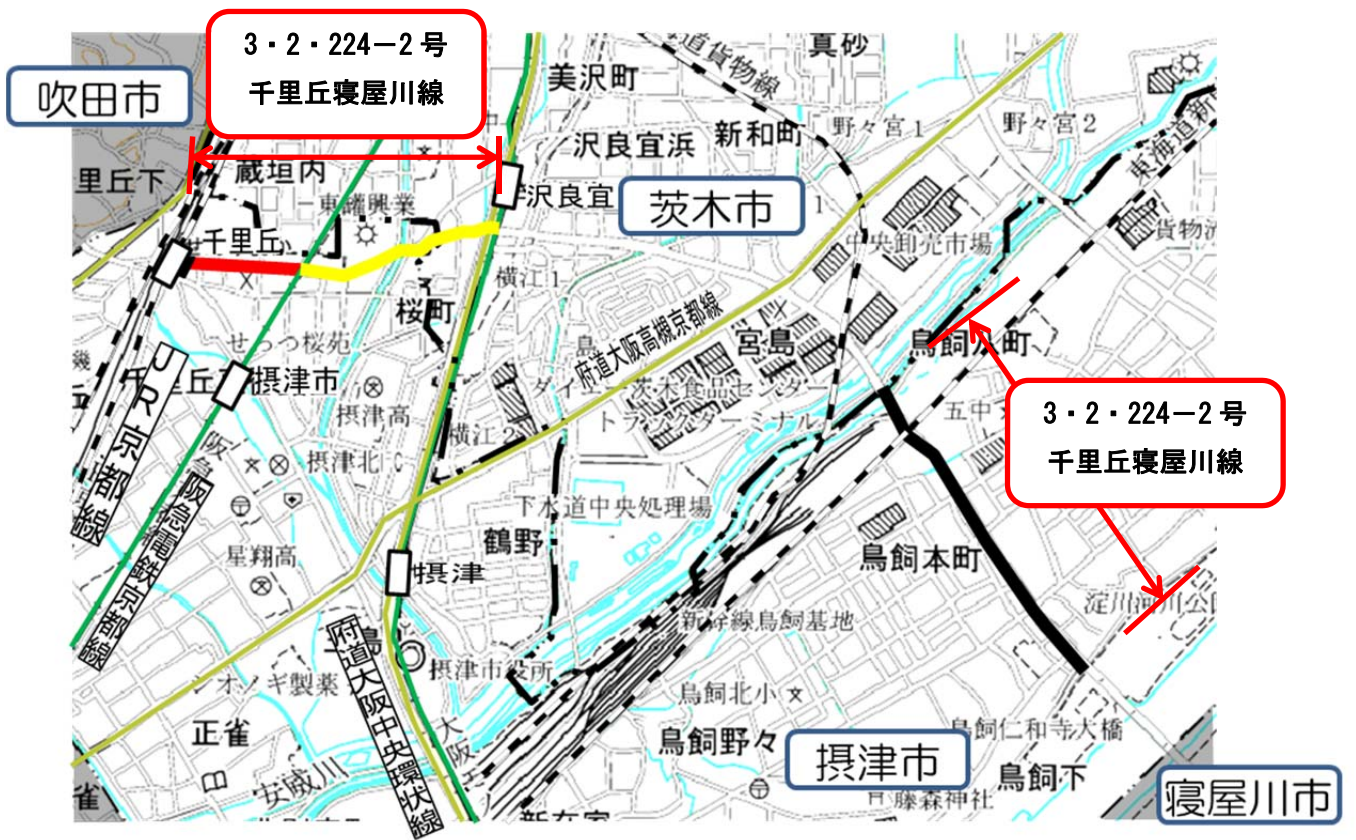

北部大阪都市計画区域

位置図

凡例

変更する区域	—
廃止する区域	—
変更後の区域	—