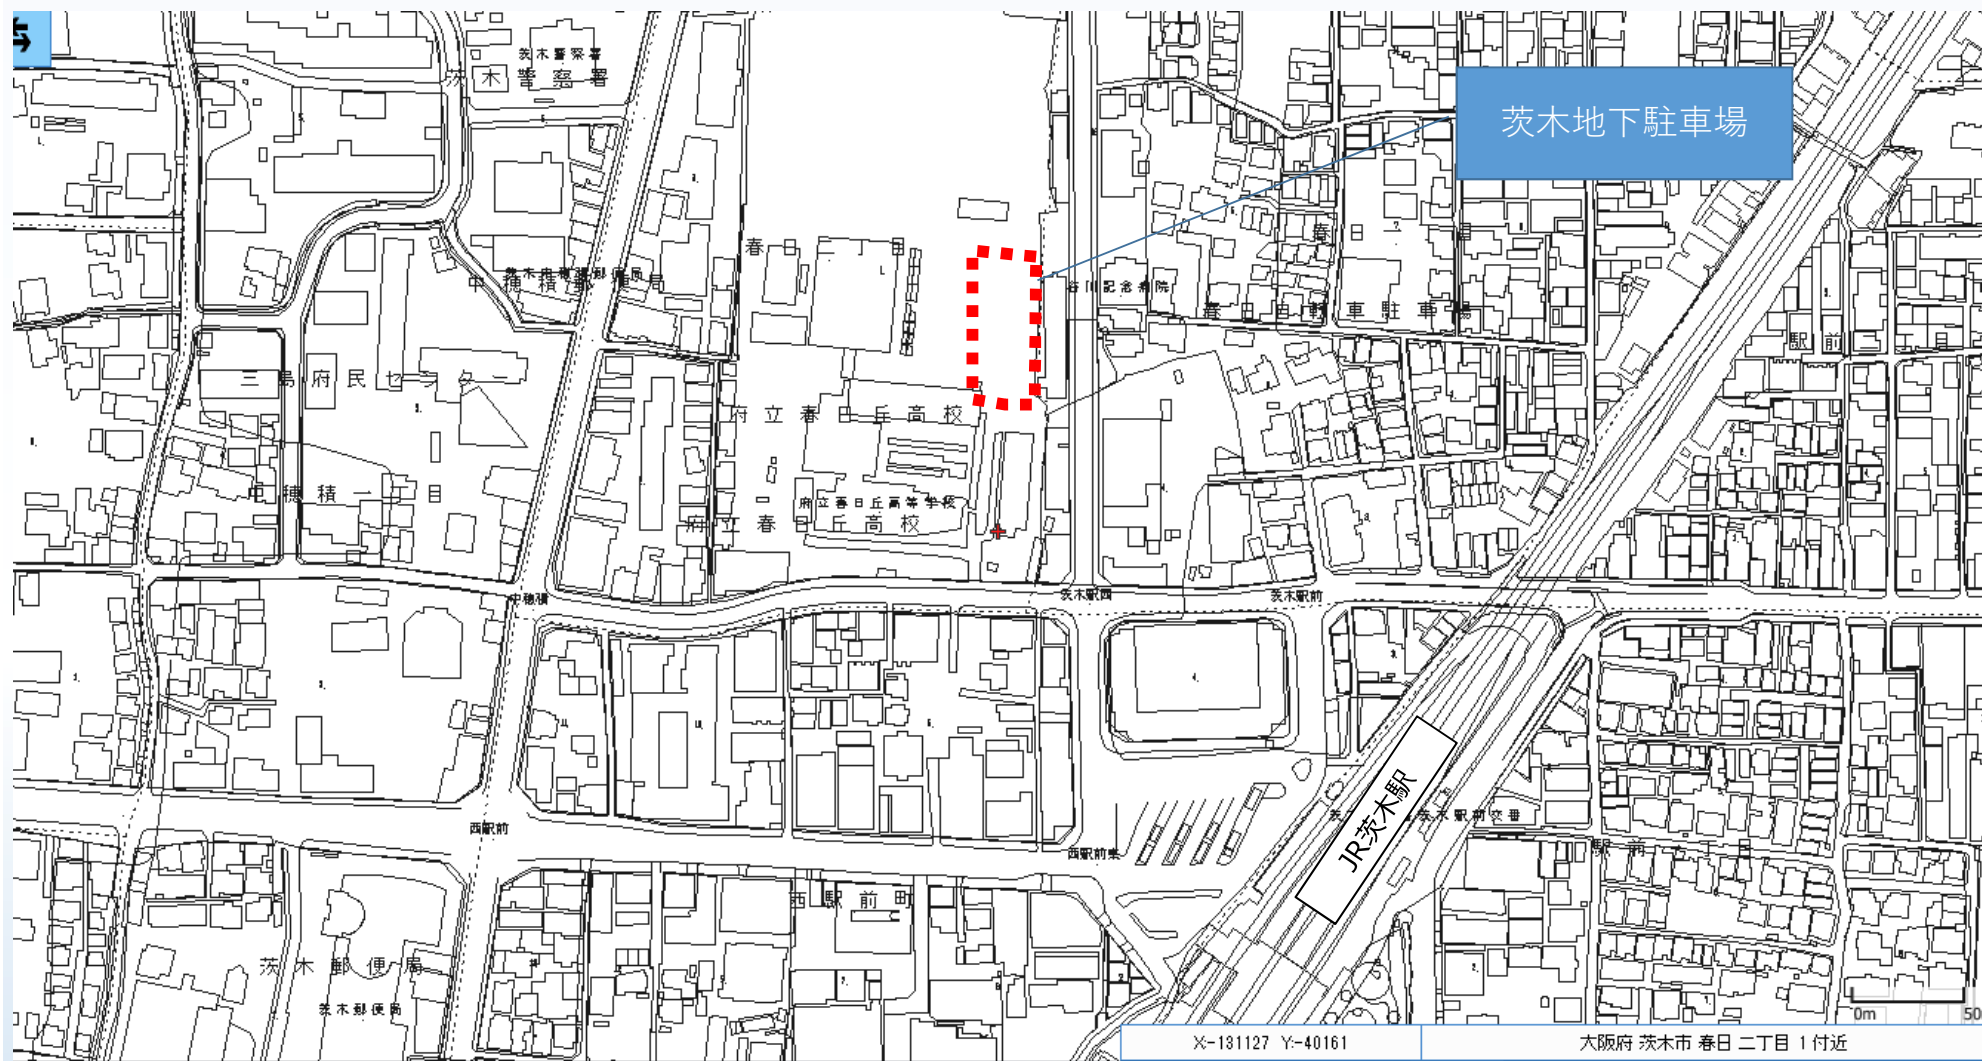

茨木地下駐車場

茨木地下駐車場

茨木地下駐車場

駐車場名	大阪府茨木地下駐車場	
所在地	茨木市春日 (春日丘高校グラウンド地下)	
台数	【四輪】 162 台	
構造	地下2層構造 (機械式)	
面積	2,560m²	
利用時間	午前 6 時から午後 12 時まで	
管理形態	有人	
駐車料金	【四輪】	午前7時から午後 10 時まで： 100 円/ 30 分 午後 10 時から午前7時まで： 100 円/ 60 分
24h 最大料金	【四輪】	900 円
開業	平成 18 年 12 月	