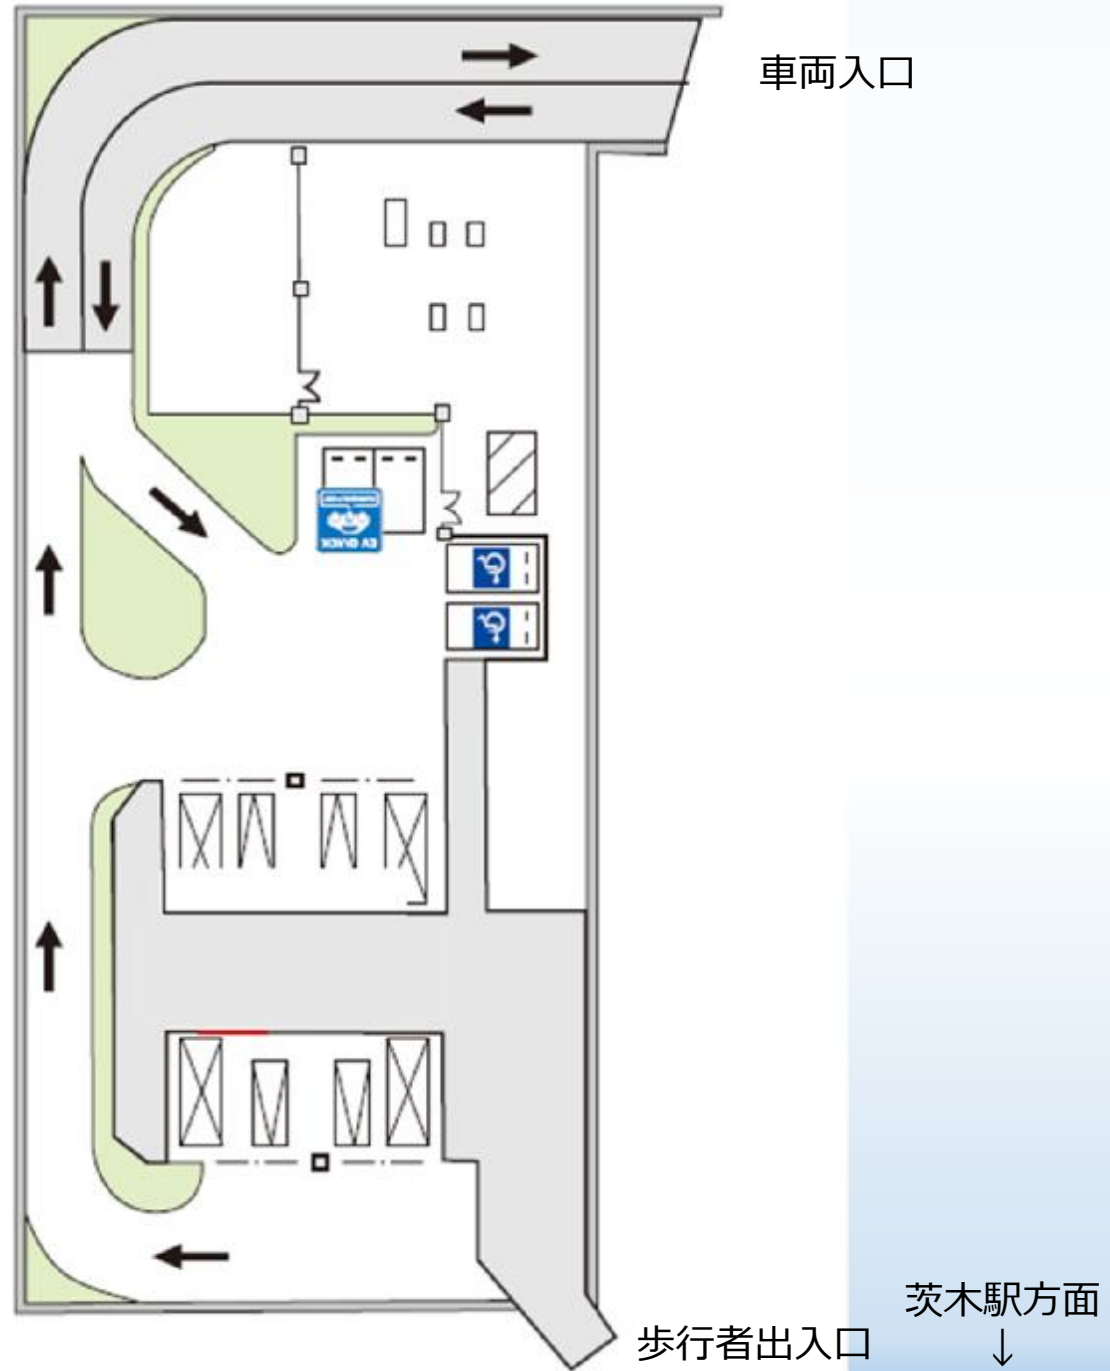

茨木地下駐車場

茨木地下駐車場

茨木地下駐車場

駐車場名	大阪府茨木地下駐車場	
所在地	茨木市春日 (春日丘高校グラウンド地下)	
台数	【四輪】 162 台	
構造	地下2層構造 (機械式)	
面積	2,560m²	
利用時間	午前 6 時から午後 12 時まで	
管理形態	有人	
駐車料金	【四輪】	午前7時から午後 10 時まで： 100 円/ 30 分 午後 10 時から午前7時まで： 100 円/ 60 分
24h 最大料金	【四輪】	900 円
開業	平成 18 年 12 月	

茨木地下駐車場

茨木地下駐車場

茨木地下駐車場

茨木地下駐車場

茨木地下駐車場

茨木地下駐車場

茨木地下駐車場