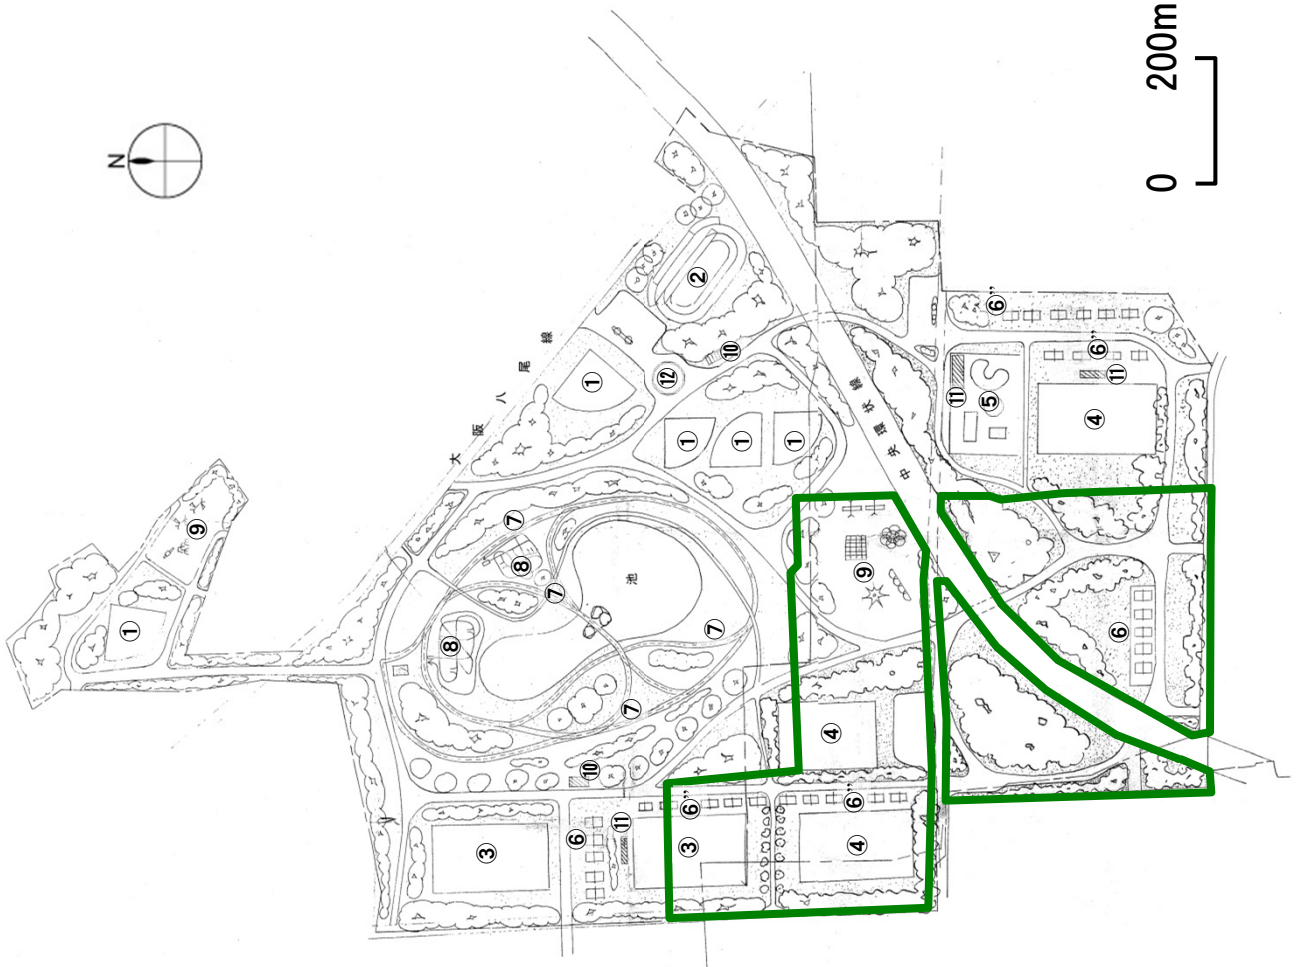

# 久宝寺緑地 施設計画図(計画当初(S39))

開設区域

凡 例	
①	野球場
②	陸上競技場
③	サッカー場
④	運動広場
⑤	プール群
⑥	ハレーボールコート
⑥"	テニスコート
⑦	カーコース
⑧	自動車練習コース
⑨	遊技場
⑩	管理事務所
⑪	脱衣所
⑫	花壇

# 久宝寺緑地 施設計画図(平成18年1月現在)

参考