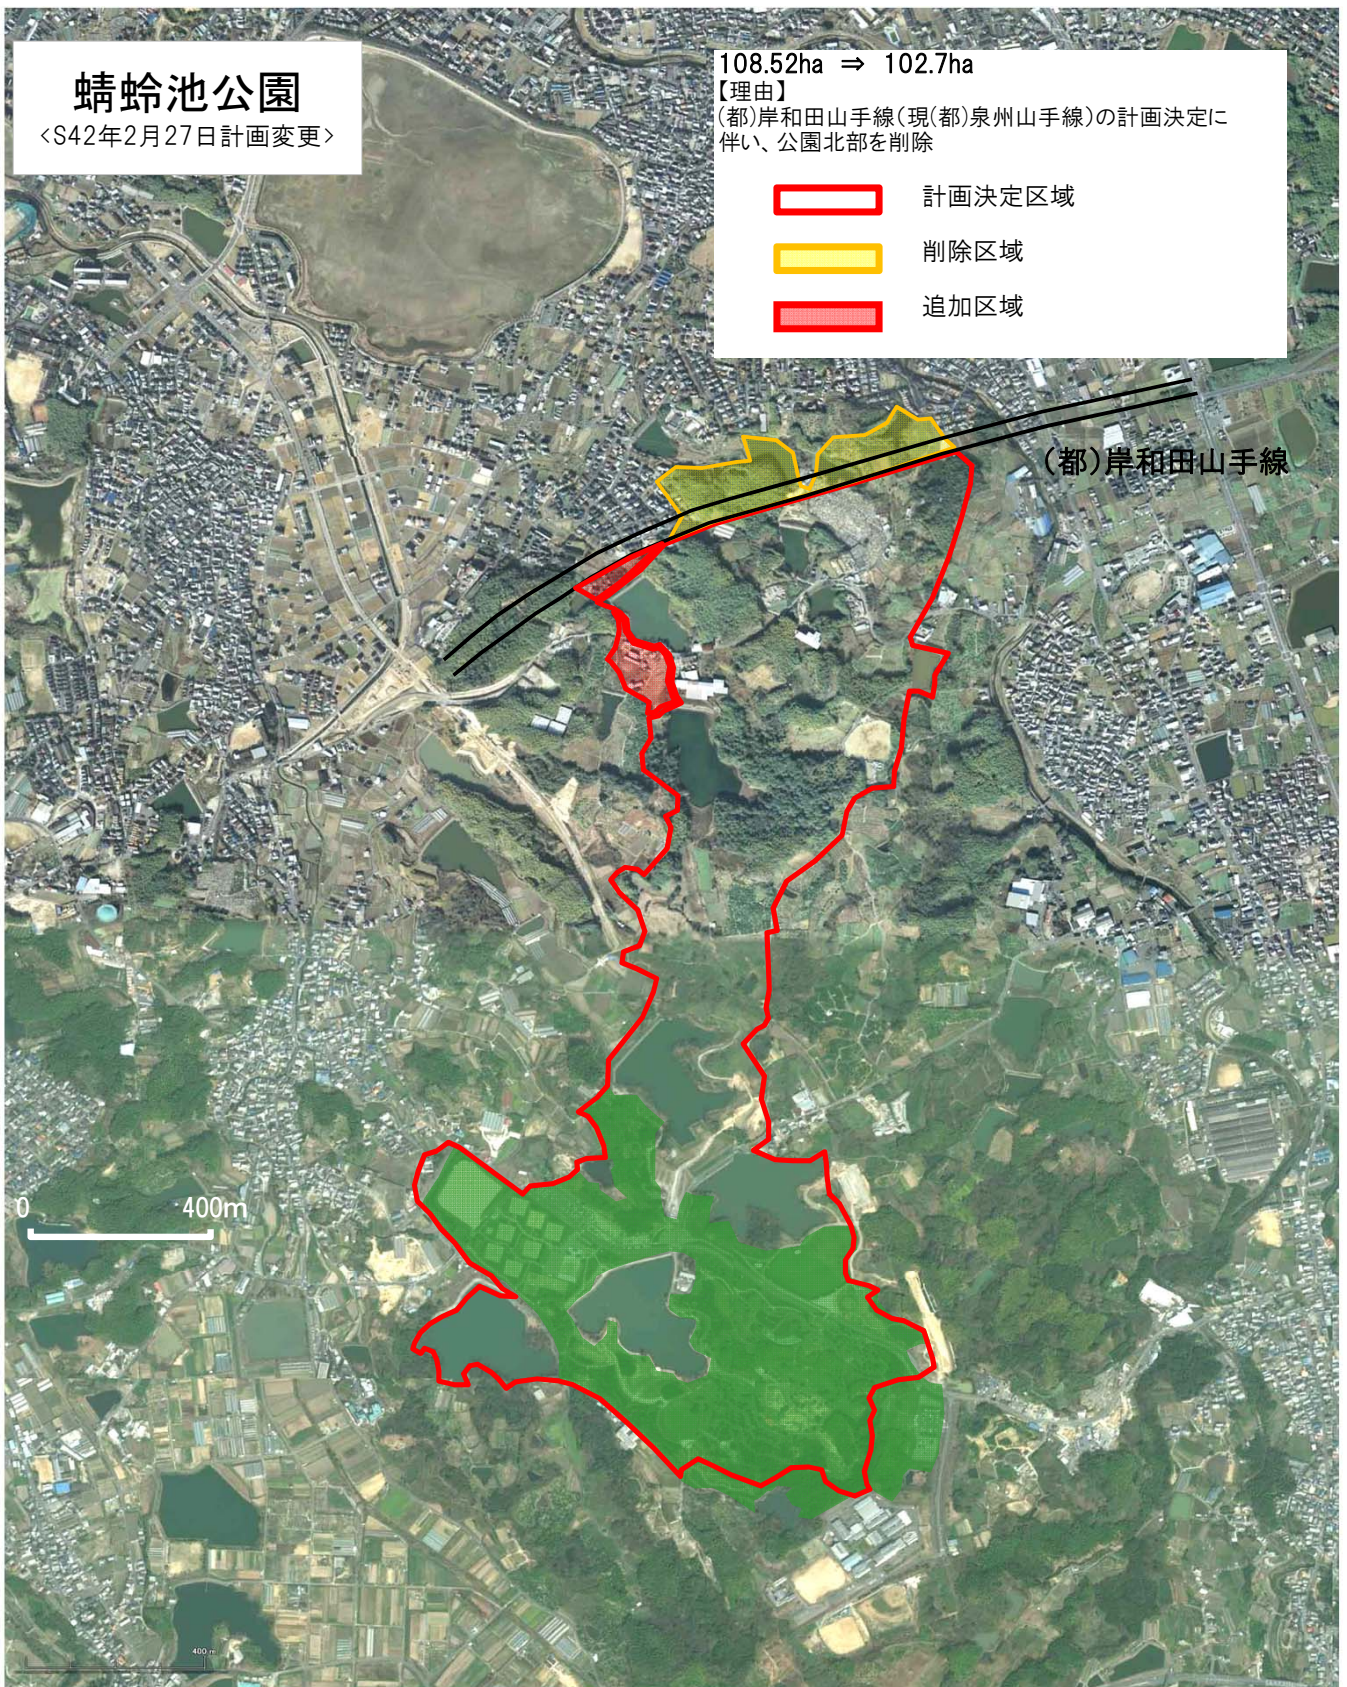

S42.2.27 蜻蛉池公園

蜻蛉池公園

<S42年2月27日計画変更>

108.52ha ⇒ 102.7ha

【理由】

(都)岸和田山手線(現(都)泉州山手線)の計画決定に伴い、公園北部を削除

-  計画決定区域
-  削除区域
-  追加区域

S62.2.27 蜻蛉池公園

蜻蛉池公園

<S62年2月27日計画変更>

102.7ha ⇒ 124.7ha

【理由】

(都)泉州山手線の変更および岸和田中央線の計画決定に伴い、公園北部の削除及び公園南部の追加

-  計画決定区域
-  削除区域
-  追加区域

H23.3.31現在 蜻蛉池公園

蜻蛉池公園

<H23年3月31日現在>

蜻蛉池公園

	都市計画決定区域	124.7 ha
	開設区域	53.2 ha
	事業認可区域	39.6 ha
	他の都市計画公園	