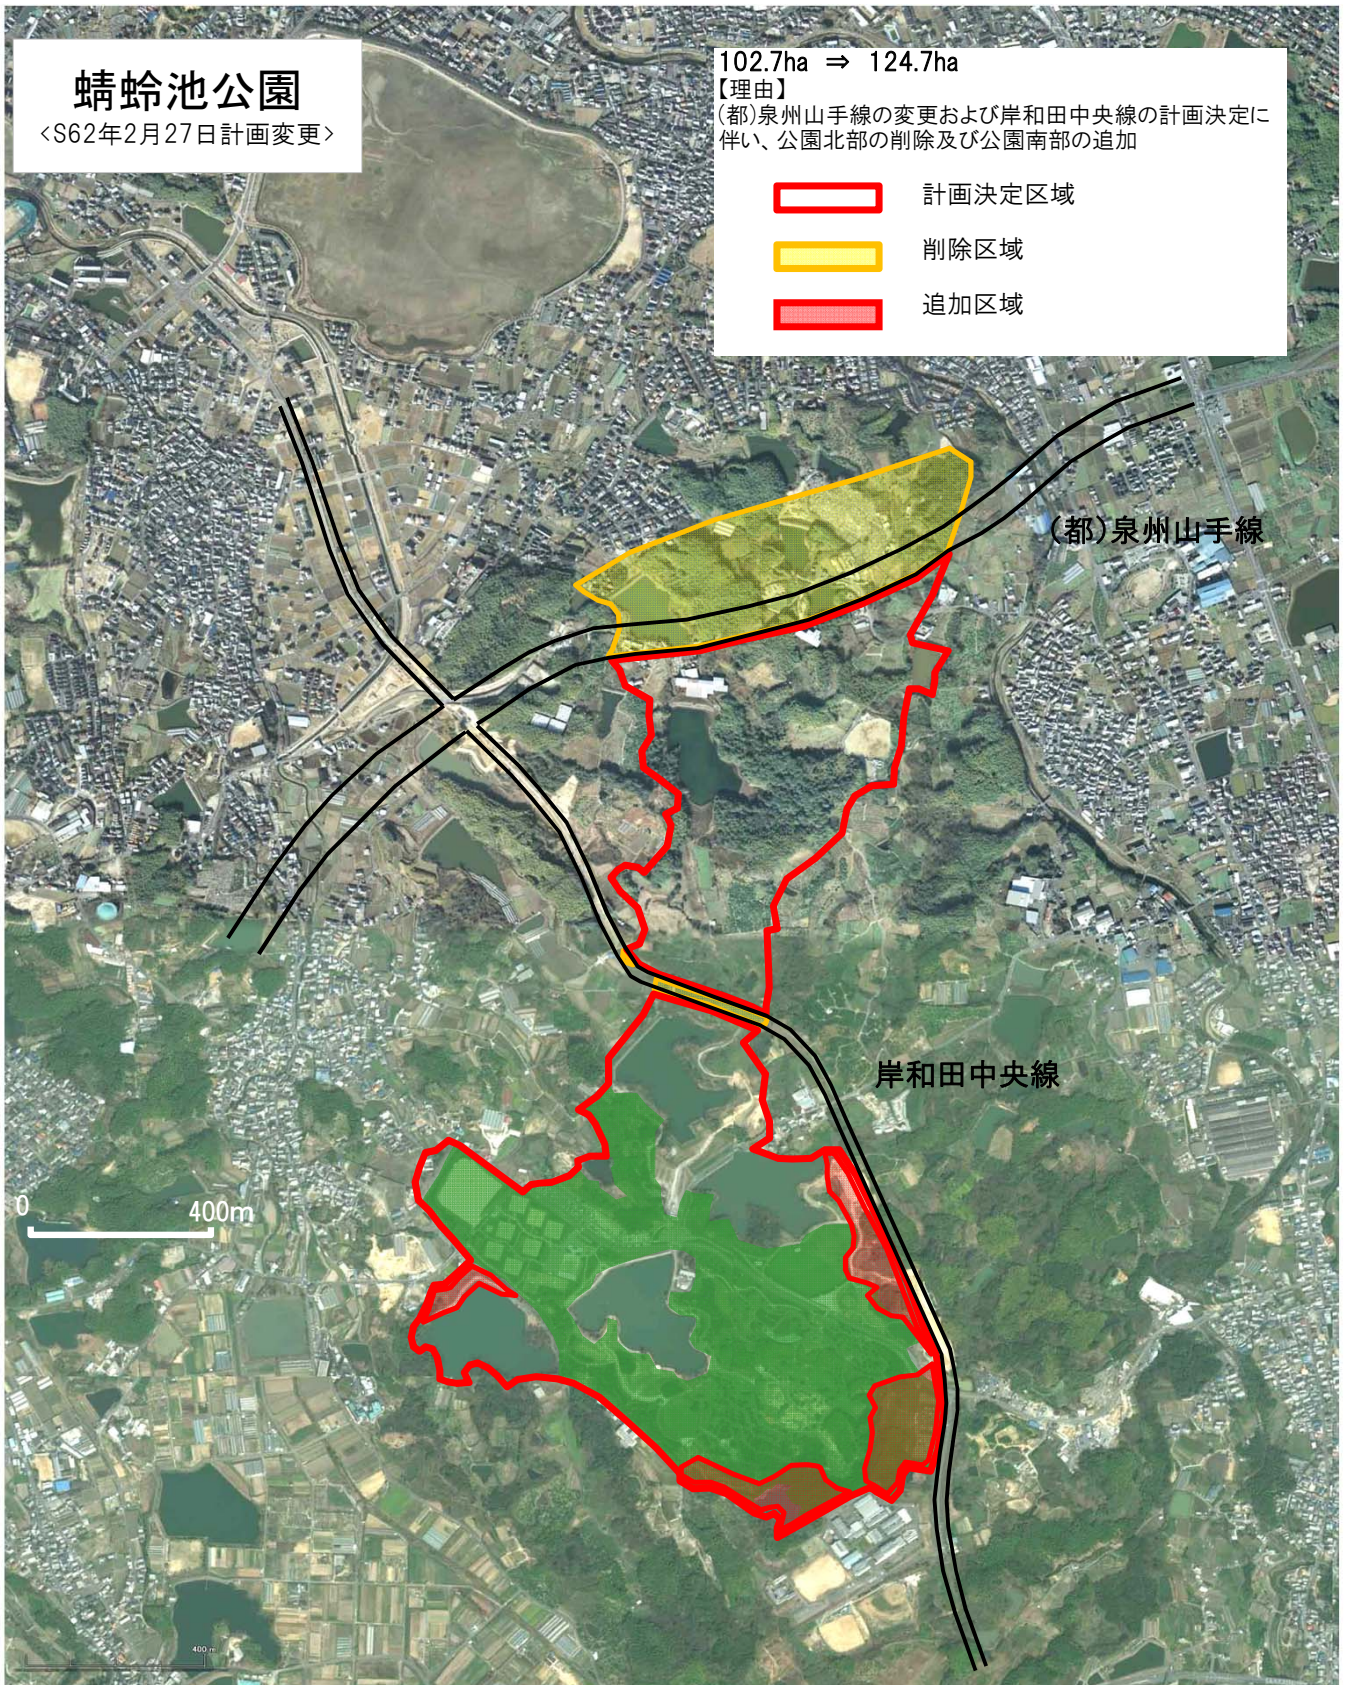

S42.2.27 蜻蛉池公園

蜻蛉池公園

<S42年2月27日計画変更>

108.52ha ⇒ 102.7ha

【理由】

(都)岸和田山手線(現(都)泉州山手線)の計画決定に伴い、公園北部を削除

-  計画決定区域
-  削除区域
-  追加区域

S62.2.27 蜻蛉池公園

蜻蛉池公園

<S62年2月27日計画変更>

102.7ha ⇒ 124.7ha

【理由】

(都)泉州山手線の変更および岸和田中央線の計画決定に伴い、公園北部の削除及び公園南部の追加

-  計画決定区域
-  削除区域
-  追加区域

H23.3.31現在 蜻蛉池公園

蜻蛉池公園

<H23年3月31日現在>

蜻蛉池公園

	都市計画決定区域	124.7 ha
	開設区域	53.2 ha
	事業認可区域	39.6 ha
	他の都市計画公園	