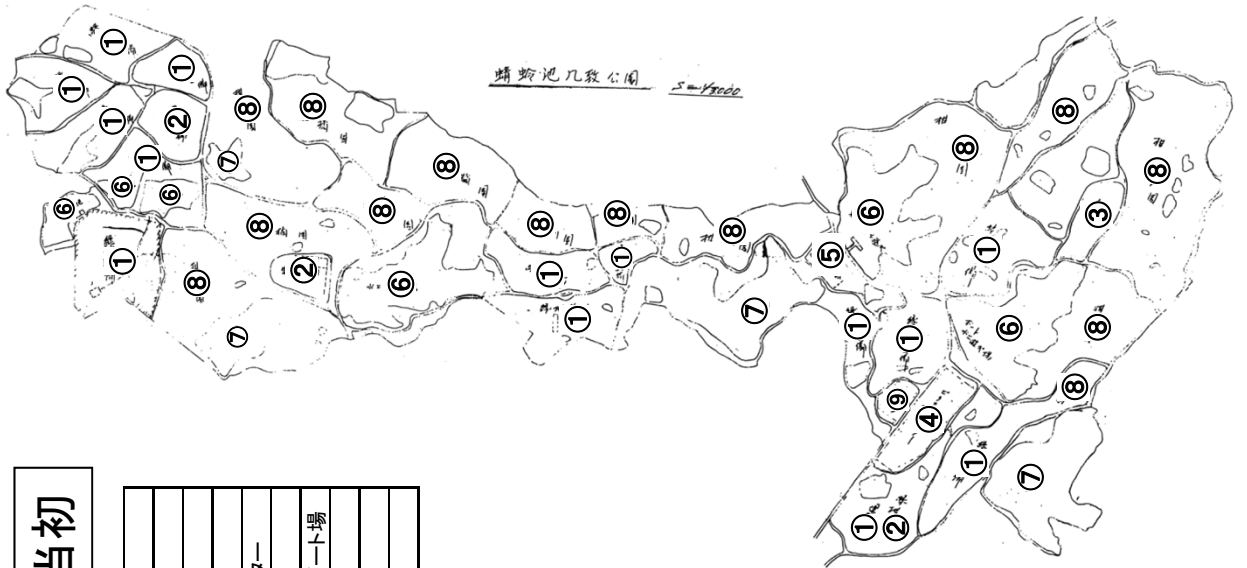

# 【蜻蛉池公園】～施設計画図～

参考

## ■ 計画当初

凡例
① 緑地整備
② 運動広場
③ 広場
④ ピクニックセンター
⑤ 児童遊園
⑥ 水上遊戯池・ボート場
⑦ 釣池
⑧ 柑橘園
⑨ 駐車場

## 平成23年3月現在