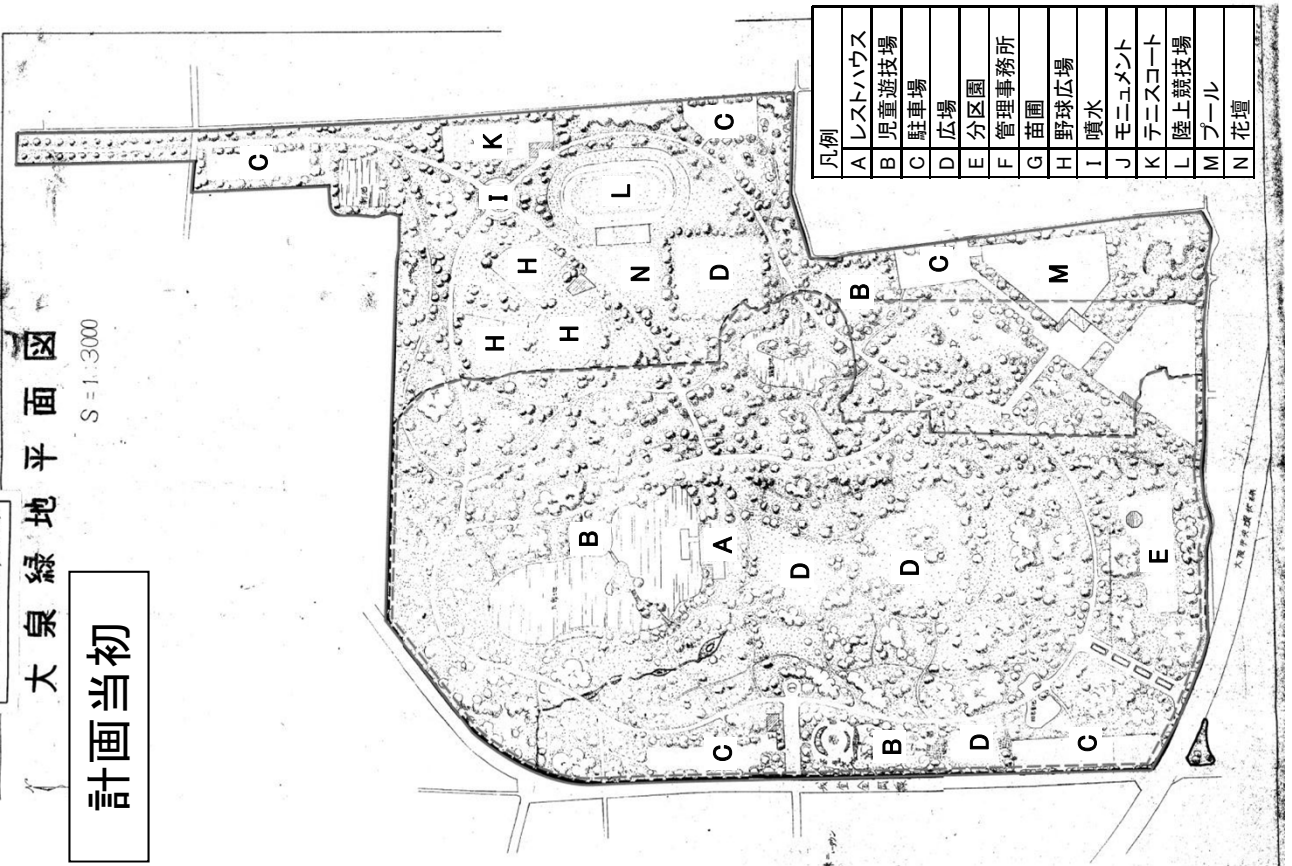

【大泉緑地】～施設計画図～

4-3 計画図(1/3,000)

大泉緑地平面図

S = 1 : 3,000

計画当初

参考

平成21年3月現在