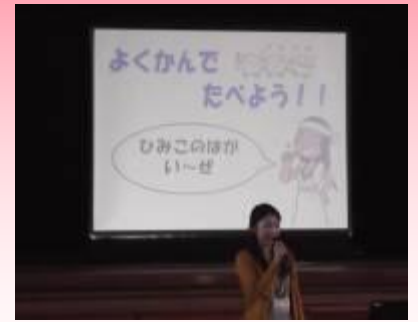

朝ごはん

- ◇ 朝ごはんは、みんなしっかり食べています。
- ◇ 全校集会で児童会も協力して「食育」の勉強をしています。
- ◇ 交野市全体で「学校給食だより」を発行し、朝食摂取に取り組んでいます

朝のあいさつ

- ◇ 9月は秋のキャンペーンを行いました。
- ◇ 岩船小学校区福祉委員会の皆さんが、見守りかねたあいさつ・声かけ運動に取り組んでいただいています。
- ◇ みんな、元気よくあいさつしています。

- ◇ 交野市社会福祉協議会マスコット「にじ丸ちゃん」も応援にかけつけてくれました!!!

朝の読書

- ◇ 朝の読書の時間を活用して、ボランティアの方が定期的に読み聞かせに来てくれます。
- ◇ みんな、真剣に聞き入っています!!!