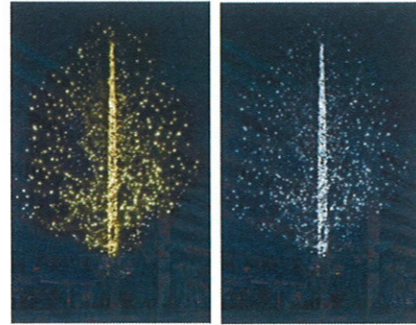

凡例

◇ : 高木20m級	★ (5色) : ...星屑ツリー(宝石5色)	■ 樹木
○ : 中木15m級	★ (イエロー) : ...星屑ツリー:御堂筋イエロー	
△ : 細木10m以下	★ (ホワイト) : ...星屑ツリー:ホワイト	■ 車道側の樹木...列柱デザイン・イエロー
● : ポール灯	● (イエロー) : ...列柱:御堂筋イエロー	■ 歩道側の樹木...5区画(B,D,G,I,J)は全て星屑ツリー(イエロー & ホワイト)
■ : 地下鉄出入口	● (ピンク) : ...実験エリアイルミネーション	シンボルツリー5本: 宝石5色の星屑ツリー(D西6、G東4、H西4、J東7、K東1)
● (緑) : ...前年度 記念撮影ポイント		■ 緑地帯
■ 緑地帯ラインマーカー イルミ色		■ シンボルエリア...宝石5色のラインマーカー
■ (5色) : 宝石5色 (イエロー・ブルー・ピンク・ホワイト・シャンパンゴールド)	■ (ブルー) : ブルー	■ その他のエリア...2色のラインマーカー
■ (シャンパンゴールド) : シャンパンゴールド	■ (ピンク) : ピンク	

■撮影スポット（計5カ所）  
※2010年度は、公募により選考

2009年イメージ

■I区画:星屑ツリーエリア

■シンボルツリー

■J区画(南):星屑ツリーエリア

■撮影スポット（計5カ所）  
※2010年度は、公募により選考

2009年イメージ

■シンボルツリー

■周辺ビルライトアップ / 北御堂

2009年イメージ

■周辺ビルライトアップ / 御堂ビル

2009年イメージ

■シンボルツリー

■実験エリア

■緑地帯 ラインマーカーのイルミ色

■L区画 実験エリア/ イルミネーションイメージ