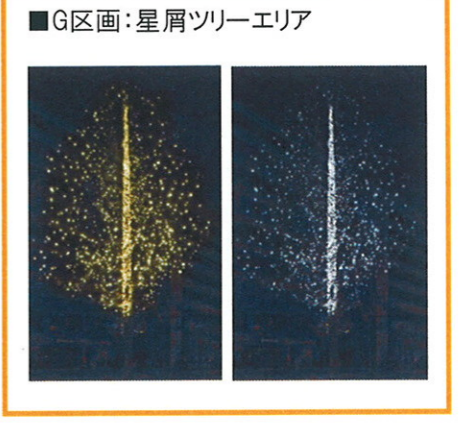

凡例

◇ : 高木20m級	★ (5色) : ...星屑ツリー(宝石5色)	■ 樹木
○ : 中木15m級	★ (イエロー) : ...星屑ツリー:御堂筋イエロー	
△ : 細木10m以下	★ (ホワイト) : ...星屑ツリー:ホワイト	■ 車道側の樹木...列柱デザイン・イエロー
● : ポール灯	● (イエロー) : ...列柱:御堂筋イエロー	■ 歩道側の樹木...5区画(B,D,G,I,J)は全て星屑ツリー(イエロー & ホワイト)
■ : 地下鉄出入口	● (ピンク) : ...実験エリアイルミネーション	シンボルツリー5本: 宝石5色の星屑ツリー(D西6、G東4、H西4、J東7、K東1)
● (緑) : ...前年度 記念撮影ポイント		■ 緑地帯
■ 緑地帯ラインマーカー イルミ色		■ シンボルエリア...宝石5色のラインマーカー
■ (5色) : 宝石5色 (イエロー・ブルー・ピンク・ホワイト・シャンパンゴールド)	■ (ブルー) : ブルー	■ その他のエリア...2色のラインマーカー
■ (シャンパンゴールド) : シャンパンゴールド	■ (ピンク) : ピンク	

■撮影スポット（計5カ所）  
※2010年度は、公募により選考

2009年イメージ

■I区画:星屑ツリーエリア

■シンボルツリー

■J区画(南):星屑ツリーエリア

■撮影スポット（計5カ所）  
※2010年度は、公募により選考

2009年イメージ

■シンボルツリー

■周辺ビルライトアップ / 北御堂

2009年イメージ

■周辺ビルライトアップ / 御堂ビル

2009年イメージ

■シンボルツリー

■実験エリア

■緑地帯 ラインマーカーのイルミ色

■L区画 実験エリア/ イルミネーションイメージ