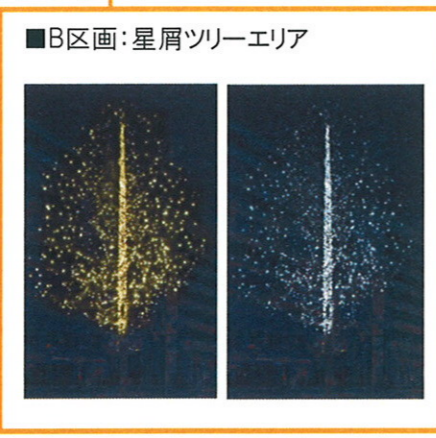

凡例

◇ : 高木20m級	★ (5色) : ...星屑ツリー(宝石5色)	■ 樹木
○ : 中木15m級	★ (イエロー) : ...星屑ツリー:御堂筋イエロー	
△ : 細木10m以下	★ (ホワイト) : ...星屑ツリー:ホワイト	■ 車道側の樹木...列柱デザイン・イエロー
● : ポール灯	● (イエロー) : ...列柱:御堂筋イエロー	■ 歩道側の樹木...5区画(B,D,G,I,J)は全て星屑ツリー(イエロー & ホワイト)
■ : 地下鉄出入口	● (ピンク) : ...実験エリアイルミネーション	シンボルツリー5本: 宝石5色の星屑ツリー(D西6、G東4、H西4、J東7、K東1)
● (緑) : ...前年度 記念撮影ポイント		■ 緑地帯
■ 緑地帯ラインマーカー イルミ色		■ シンボルエリア...宝石5色のラインマーカー
■ (5色) : 宝石5色 (イエロー・ブルー・ピンク・ホワイト・シャンパンゴールド)	■ (ブルー) : ブルー	■ その他のエリア...2色のラインマーカー
■ (シャンパンゴールド) : シャンパンゴールド	■ (ピンク) : ピンク	

■撮影スポット（計5カ所）  
※2010年度は、公募により選考

2009年イメージ

■I区画:星屑ツリーエリア

■シンボルツリー

■J区画(南):星屑ツリーエリア

■撮影スポット（計5カ所）  
※2010年度は、公募により選考

2009年イメージ

■シンボルツリー

■周辺ビルライトアップ / 北御堂

2009年イメージ

■周辺ビルライトアップ / 御堂ビル

2009年イメージ

■シンボルツリー

■実験エリア

■緑地帯 ラインマーカーのイルミ色

■L区画 実験エリア/ イルミネーションイメージ