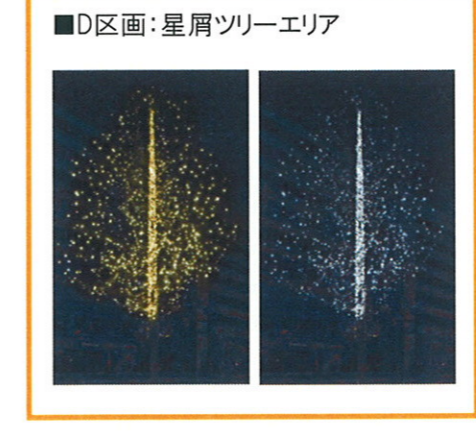

凡例

◇ : 高木20m級	★ (5色) : ...星屑ツリー(宝石5色)	■ 樹木
○ : 中木15m級	★ (イエロー) : ...星屑ツリー:御堂筋イエロー	
△ : 細木10m以下	★ (ホワイト) : ...星屑ツリー:ホワイト	■ 車道側の樹木...列柱デザイン・イエロー
● : ポール灯	● (イエロー) : ...列柱:御堂筋イエロー	■ 歩道側の樹木...5区画(B,D,G,I,J)は全て星屑ツリー(イエロー & ホワイト)
■ : 地下鉄出入口	● (ピンク) : ...実験エリアイルミネーション	シンボルツリー5本: 宝石5色の星屑ツリー(D西6、G東4、H西4、J東7、K東1)
● (緑) : ...前年度 記念撮影ポイント		■ 緑地帯
■ 緑地帯ラインマーカー イルミ色		■ シンボルエリア...宝石5色のラインマーカー
■ (5色) : 宝石5色 (イエロー・ブルー・ピンク・ホワイト・シャンパンゴールド)	■ (ブルー) : ブルー	■ その他のエリア...2色のラインマーカー
■ (シャンパンゴールド) : シャンパンゴールド	■ (ピンク) : ピンク	

■撮影スポット（計5カ所）  
※2010年度は、公募により選考

2009年イメージ

■I区画:星屑ツリーエリア

■シンボルツリー

■J区画(南):星屑ツリーエリア

■撮影スポット（計5カ所）  
※2010年度は、公募により選考

2009年イメージ

■シンボルツリー

■周辺ビルライトアップ / 北御堂

2009年イメージ

■周辺ビルライトアップ / 御堂ビル

2009年イメージ

■シンボルツリー

■実験エリア

■緑地帯 ラインマーカーのイルミ色

■L区画 実験エリア/ イルミネーションイメージ