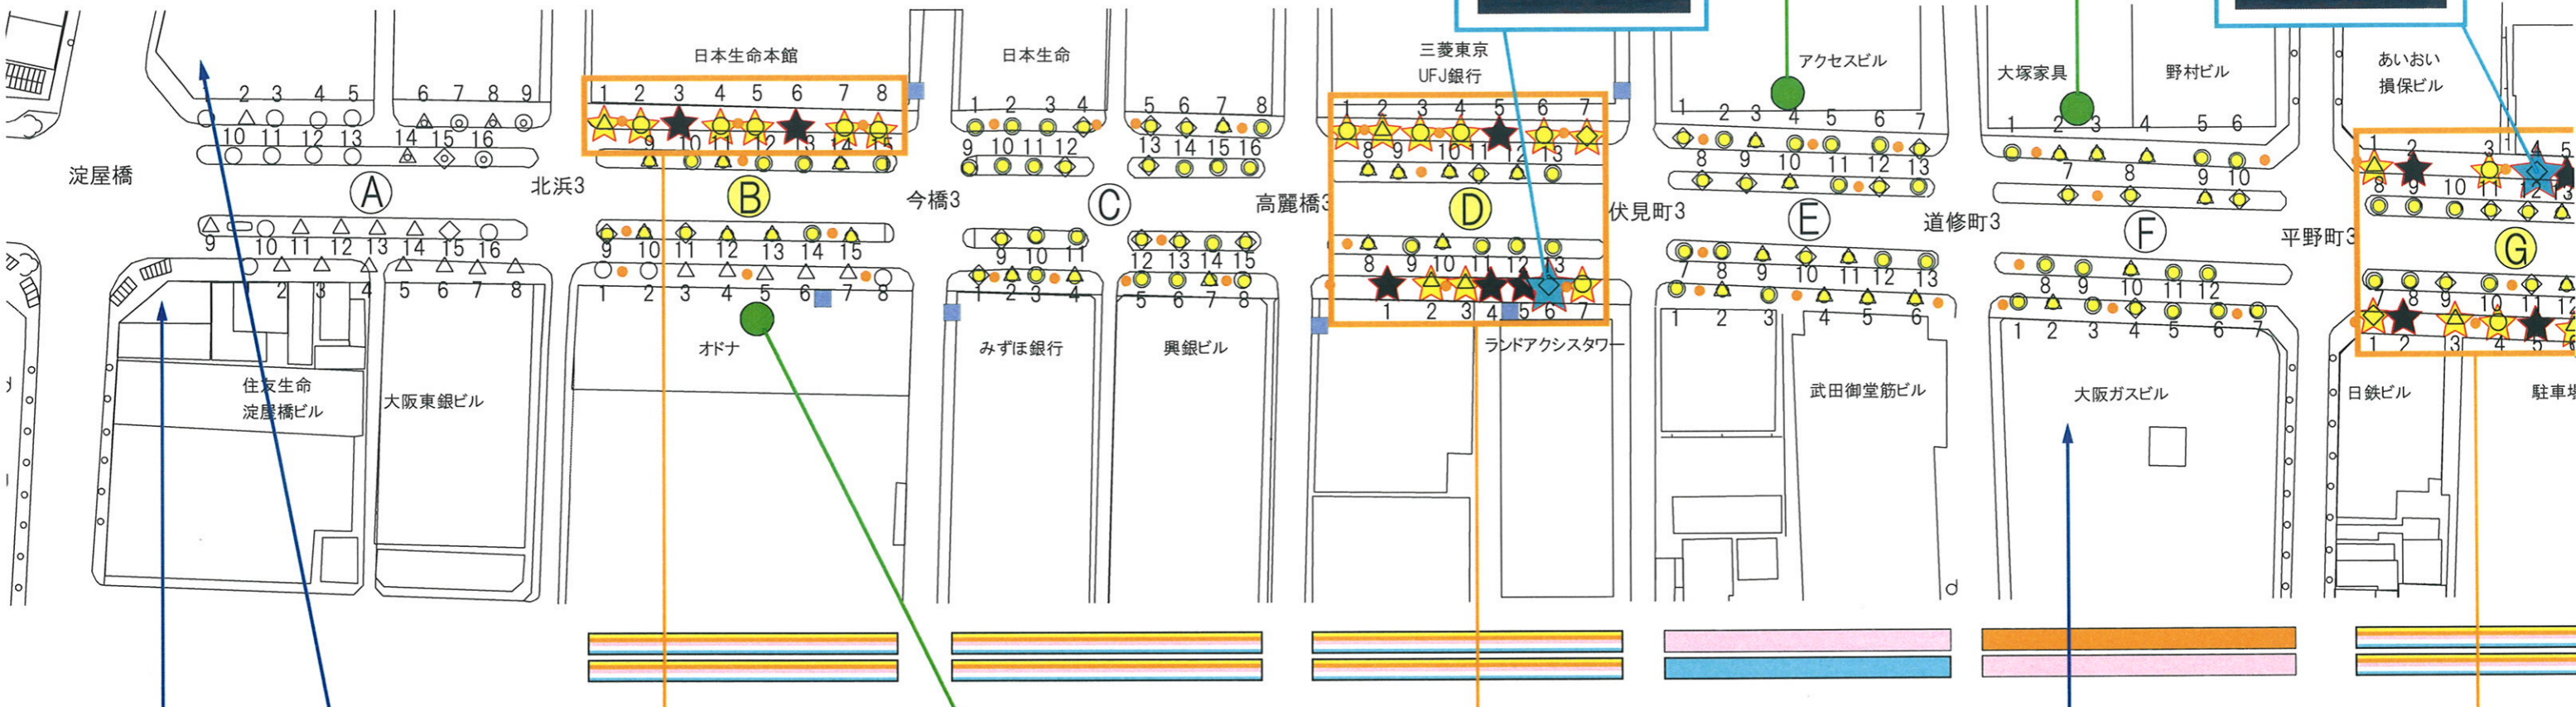

凡例

◇ : 高木20m級	★ (5色) : ...星屑ツリー(宝石5色)	■ 樹木
○ : 中木15m級	★ (イエロー) : ...星屑ツリー:御堂筋イエロー	
△ : 細木10m以下	★ (ホワイト) : ...星屑ツリー:ホワイト	■ 車道側の樹木...列柱デザイン・イエロー
● : ポール灯	● (イエロー) : ...列柱:御堂筋イエロー	■ 歩道側の樹木...5区画(B,D,G,I,J)は全て星屑ツリー(イエロー & ホワイト)
■ : 地下鉄出入口	● (ピンク) : ...実験エリアイルミネーション	シンボルツリー5本: 宝石5色の星屑ツリー(D西6、G東4、H西4、J東7、K東1)
● (緑) : ...前年度 記念撮影ポイント		■ 緑地帯
■ 緑地帯ラインマーカー イルミ色		■ シンボルエリア...宝石5色のラインマーカー
■ (5色) : 宝石5色 (イエロー・ブルー・ピンク・ホワイト・シャンパンゴールド)	■ (ブルー) : ブルー	■ その他のエリア...2色のラインマーカー
■ (シャンパンゴールド) : シャンパンゴールド	■ (ピンク) : ピンク	

■撮影スポット（計5カ所）  
※2010年度は、公募により選考

2009年イメージ

■I区画:星屑ツリーエリア

■シンボルツリー

■J区画(南):星屑ツリーエリア

■撮影スポット（計5カ所）  
※2010年度は、公募により選考

2009年イメージ

■シンボルツリー

■周辺ビルライトアップ / 北御堂

2009年イメージ

■周辺ビルライトアップ / 御堂ビル

2009年イメージ

■シンボルツリー

■実験エリア

■緑地帯 ラインマーカーのイルミ色

■L区画 実験エリア/ イルミネーションイメージ