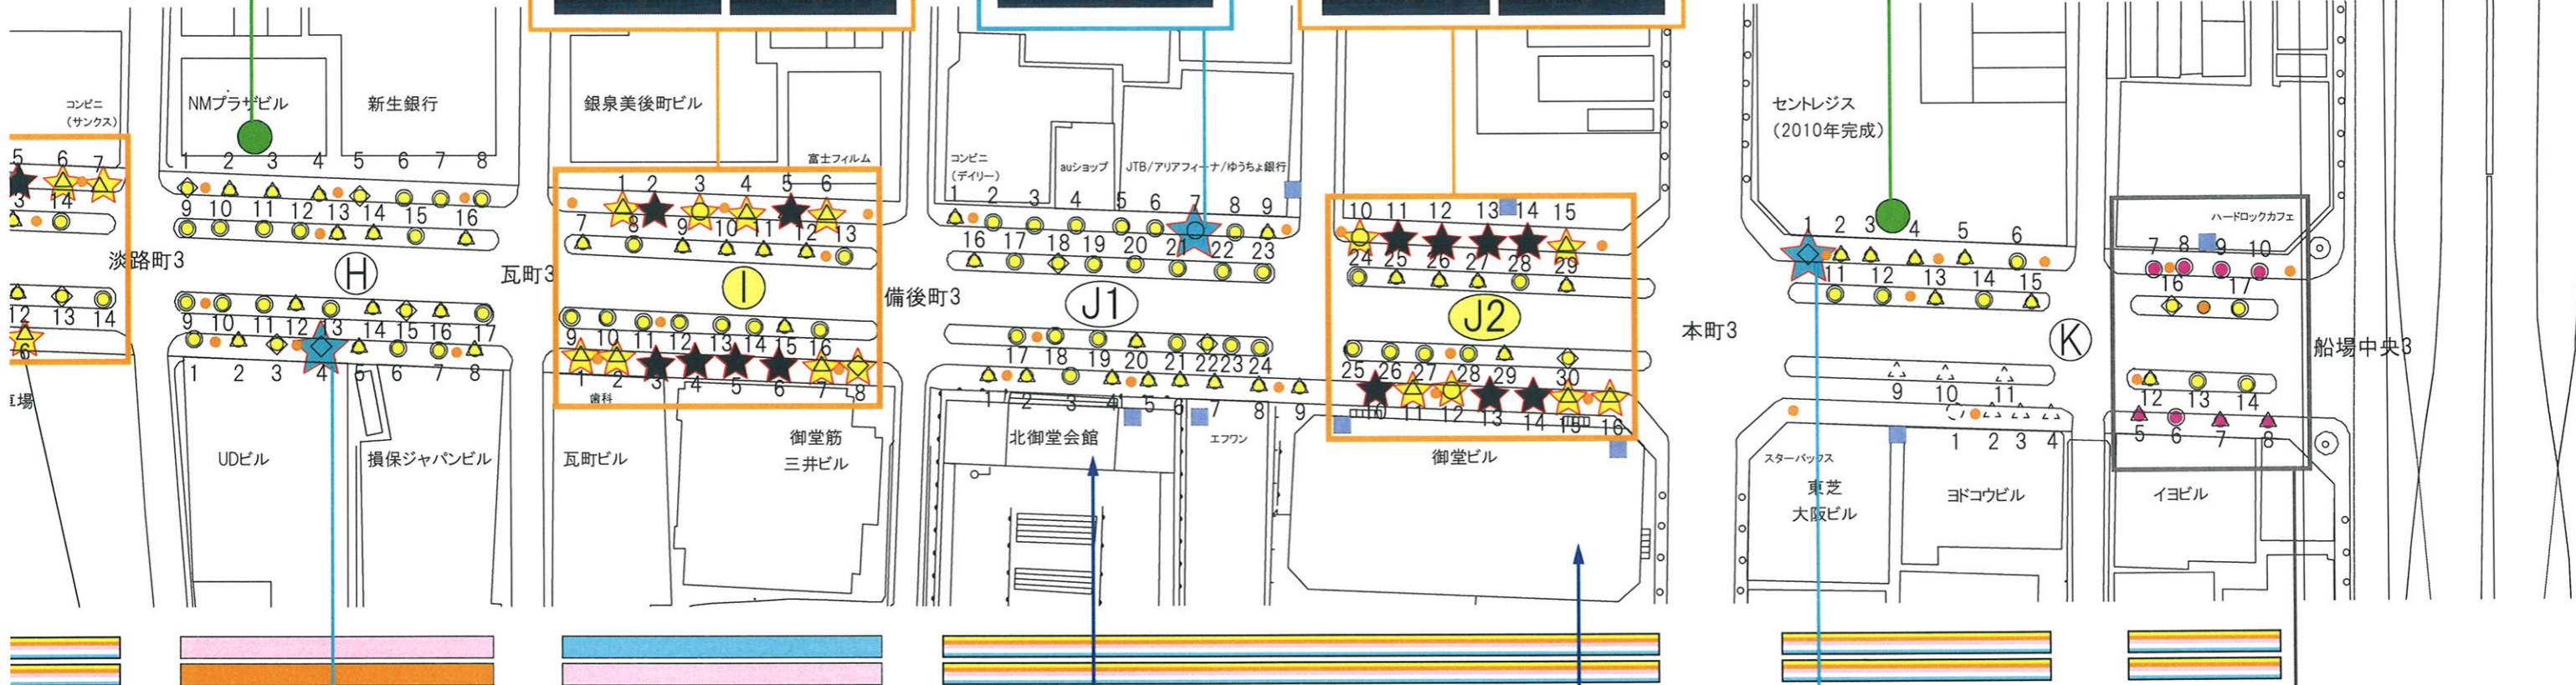

凡例

◇ : 高木20m級	★ (5色) : ...星屑ツリー(宝石5色)	■ 樹木
○ : 中木15m級	★ (イエロー) : ...星屑ツリー:御堂筋イエロー	
△ : 細木10m以下	★ (ホワイト) : ...星屑ツリー:ホワイト	■ 車道側の樹木...列柱デザイン・イエロー
● : ポール灯	● (イエロー) : ...列柱:御堂筋イエロー	■ 歩道側の樹木...5区画(B,D,G,I,J)は全て星屑ツリー(イエロー & ホワイト)
■ : 地下鉄出入口	● (ピンク) : ...実験エリアイルミネーション	シンボルツリー5本: 宝石5色の星屑ツリー(D西6、G東4、H西4、J東7、K東1)
● (緑) : ...前年度 記念撮影ポイント		■ 緑地帯
■ 緑地帯ラインマーカー イルミ色		■ シンボルエリア...宝石5色のラインマーカー
■ (5色) : 宝石5色 (イエロー・ブルー・ピンク・ホワイト・シャンパンゴールド)	■ (ブルー) : ブルー	■ その他のエリア...2色のラインマーカー
■ (シャンパンゴールド) : シャンパンゴールド	■ (ピンク) : ピンク	

■撮影スポット（計5カ所）  
※2010年度は、公募により選考

2009年イメージ

■I区画:星屑ツリーエリア

■シンボルツリー

■J区画(南):星屑ツリーエリア

■撮影スポット（計5カ所）  
※2010年度は、公募により選考

2009年イメージ

■シンボルツリー

■周辺ビルライトアップ / 北御堂

2009年イメージ

■周辺ビルライトアップ / 御堂ビル

2009年イメージ

■シンボルツリー

■実験エリア

■緑地帯 ラインマーカーのイルミ色

■L区画 実験エリア/ イルミネーションイメージ