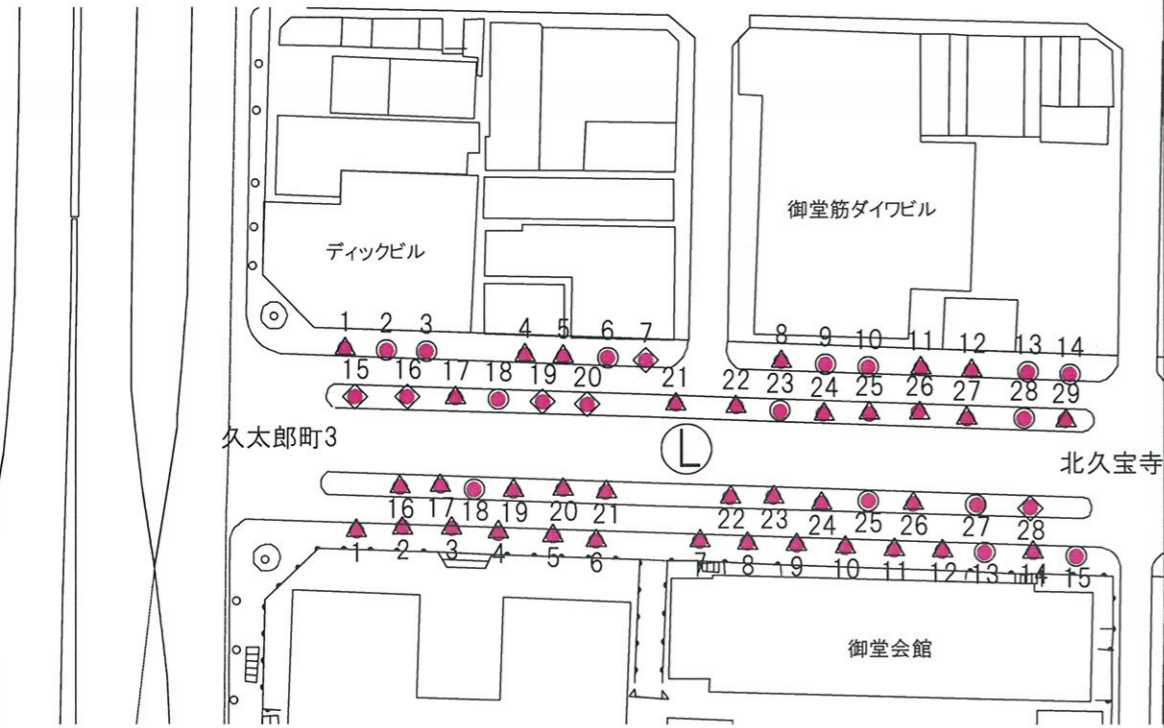

■撮影スポット（計5カ所）  
※2010年度は、公募により選考

2009年イメージ

■I区画:星屑ツリーエリア

■シンボルツリー

■J区画(南):星屑ツリーエリア

■撮影スポット（計5カ所）  
※2010年度は、公募により選考

2009年イメージ

■シンボルツリー

■周辺ビルライトアップ / 北御堂

2009年イメージ

■周辺ビルライトアップ / 御堂ビル

2009年イメージ

■シンボルツリー

■実験エリア

■緑地帯 ラインマーカーのイルミ色

■L区画 実験エリア/ イルミネーションイメージ

A案

B案