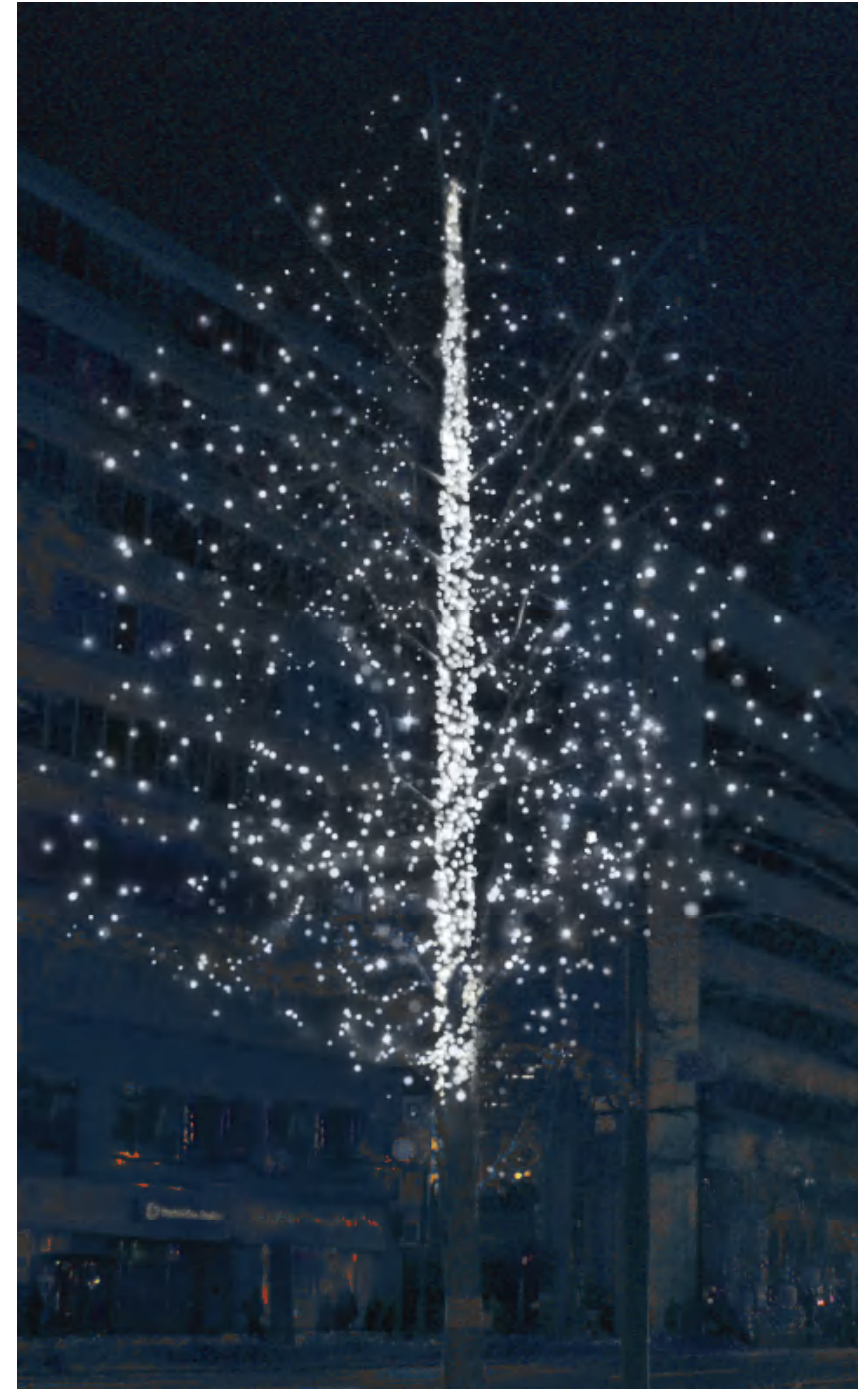

◎ シンボルツリー

- ・大きな木
- ・撮影スポットになるロケーション
- ・光が映える位置

■ A案：星屑ツリー（イエロー& ホワイト）

■ B案：星屑ツリー（ホワイトのみ）

樹木

- ・車道側の樹木・・・列柱デザイン・イエロー
- ・歩道側の樹木・・・すべて星屑ツリー・ホワイト  
(B・D・G・I・J-2) 5区画

緑地帯

A案と同じ

■ B案：星屑ツリー（ホワイトのみ）

■ 列柱 (イエロー)

■ 星屑ツリー (イエロー)

■ 列柱 (イエロー)

■ 星屑ツリー (ホワイト)

■ 列柱 (イエロー)

■ シンボル星屑ツリー (宝石5色)

～ 宝石 5 色のシンボルラインマーカー ～