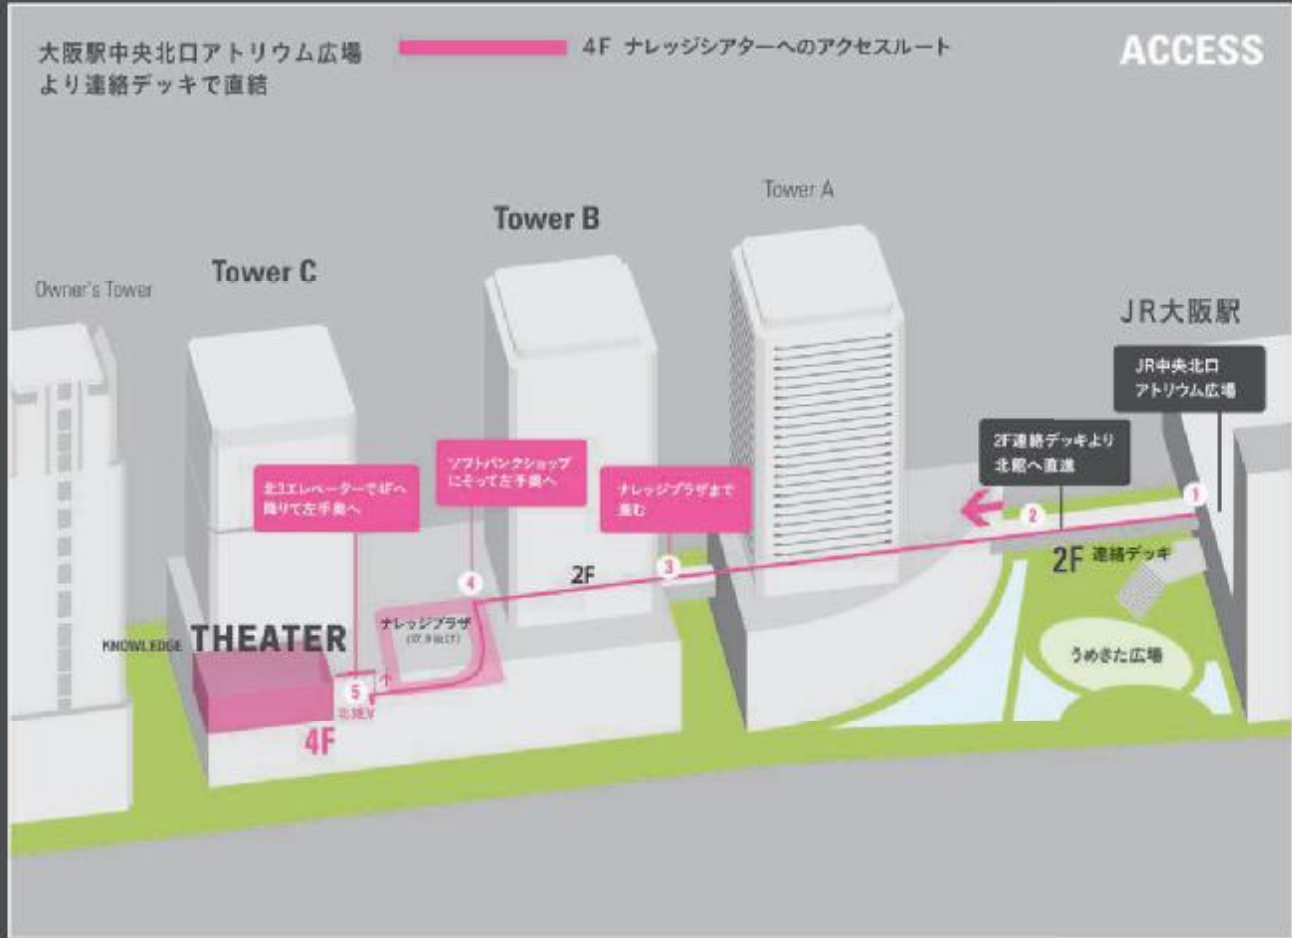

お申込みサイトからご応募ください▶▶▶

URL <http://osaka-allergy.com/>

●会場(ナレッジシアター)までのアクセス

※ナレッジシアターは、グランフロント大阪北館にございます。タワーC内ではございませんのでご注意ください。

グランフロント大阪 北館までの所要時間

- JR「大阪駅」(アトリウム広場)より徒歩約3分
- 地下鉄御堂筋線「梅田駅」より徒歩約3分
- 阪急電鉄「梅田駅」より徒歩約3分